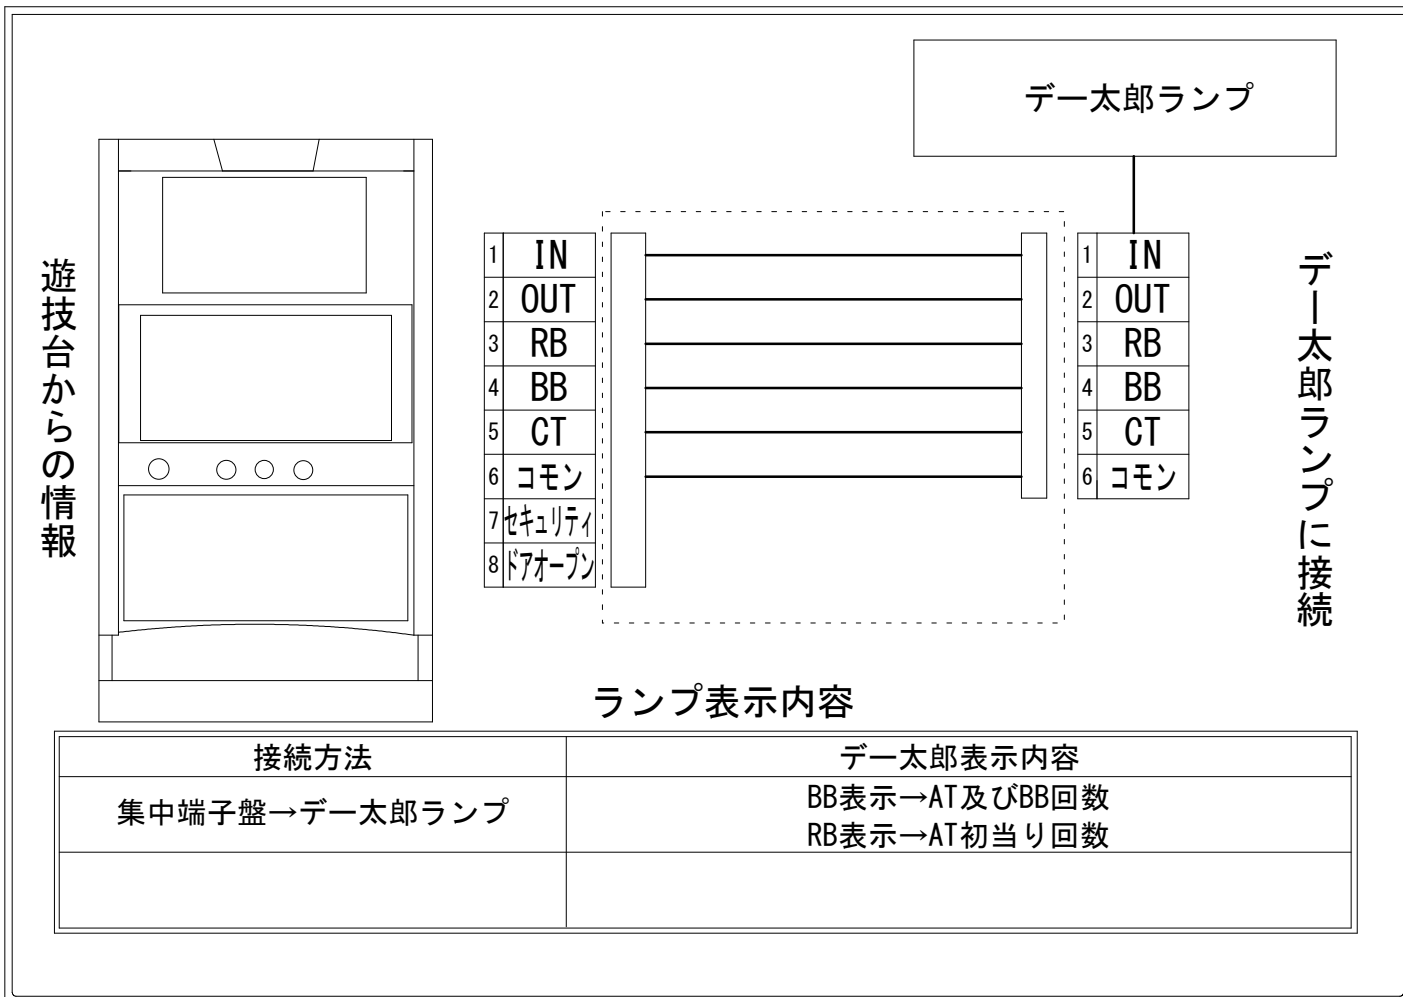

メーカー名	山佐ネクスト		
機種名	スマスロスーパーリオエース2		
遊技タイプ	AT		
出力情報	あり ・ なし	ワンショット ・ 連続	その他

接続方法

台情報出力

番号	情報名	出力内容
①	メダル投入	メダル投入時出力
②	メダル払出	メダル払出時出力
③	外部出力1	出力条件：リオラッシュ開始時(初回除く)、リオラッシュ終了時、ノワールクライシス開始時 ※ワンショット オフ条件：有利区間終了時、コンプリート状態移行等
④	外部出力2	出力条件：ビッグボーナス・ノワールタイム、リオタイム開始時、リオラッシュ開始時(初回)、リオチャンス開始時 オフ条件：ビッグボーナス・ノワールタイム・リオタイム終了時等
⑤	外部出力3	未使用
⑥	リレーコモン	
⑦	外部出力4	セキュリティ信号出力
⑧	外部出力5	ドアオープン信号出力

※外部出力1、2、3、4、5についての詳細は遊技機メーカーにお問い合わせ下さい。