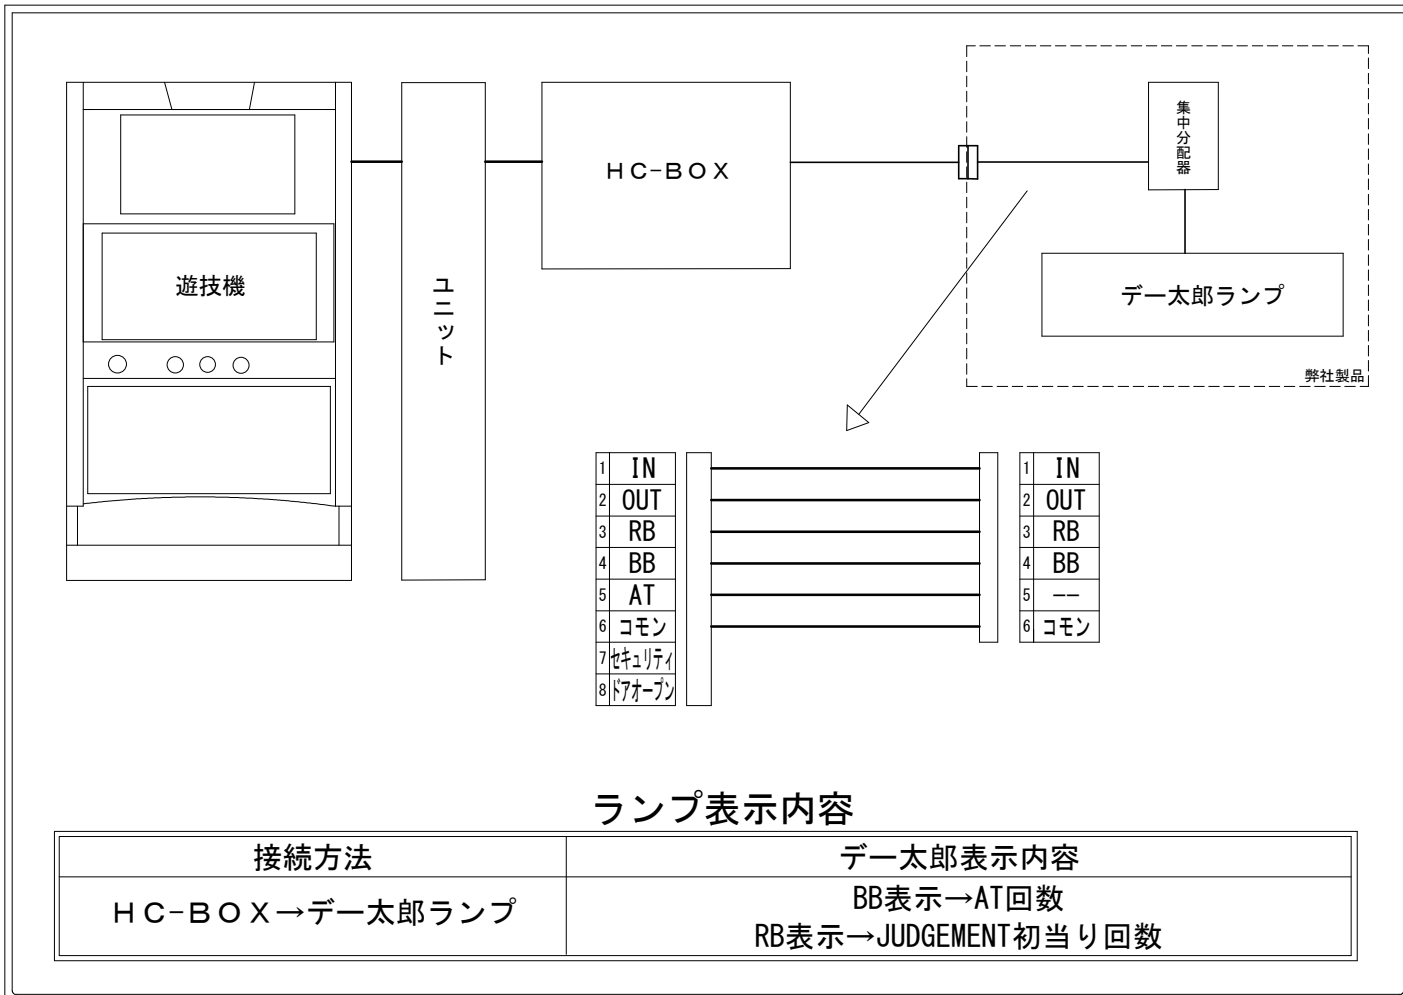

メーカー名	サミー		
機種名	スマスロ ビッグドリーム THE GOLDEN PUSHER		
遊技タイプ	A T		
出力情報	あり ・ なし	ワンショット ・ 連続	その他

### 接続方法

### 台情報出力

番号	情報名	出力内容
①	メダル投入	メダル投入時に出力
②	メダル払出	メダル払出時に出力
③	RB	JUDGEMENT初当り回数
④	BB	(BIG)DREAM RUSH、(超)GOLDEN BONUS/DREAM JACKPOT BONUS/エンディング中の規定ナビ獲得の回数
⑤	AT	未使用
⑥	コモン	
⑦	セキュリティ	設定変更中、設定確認中、エラー表示中、コンプリート機能作動中
⑧	ドアオープン	ドアオープン中に出力