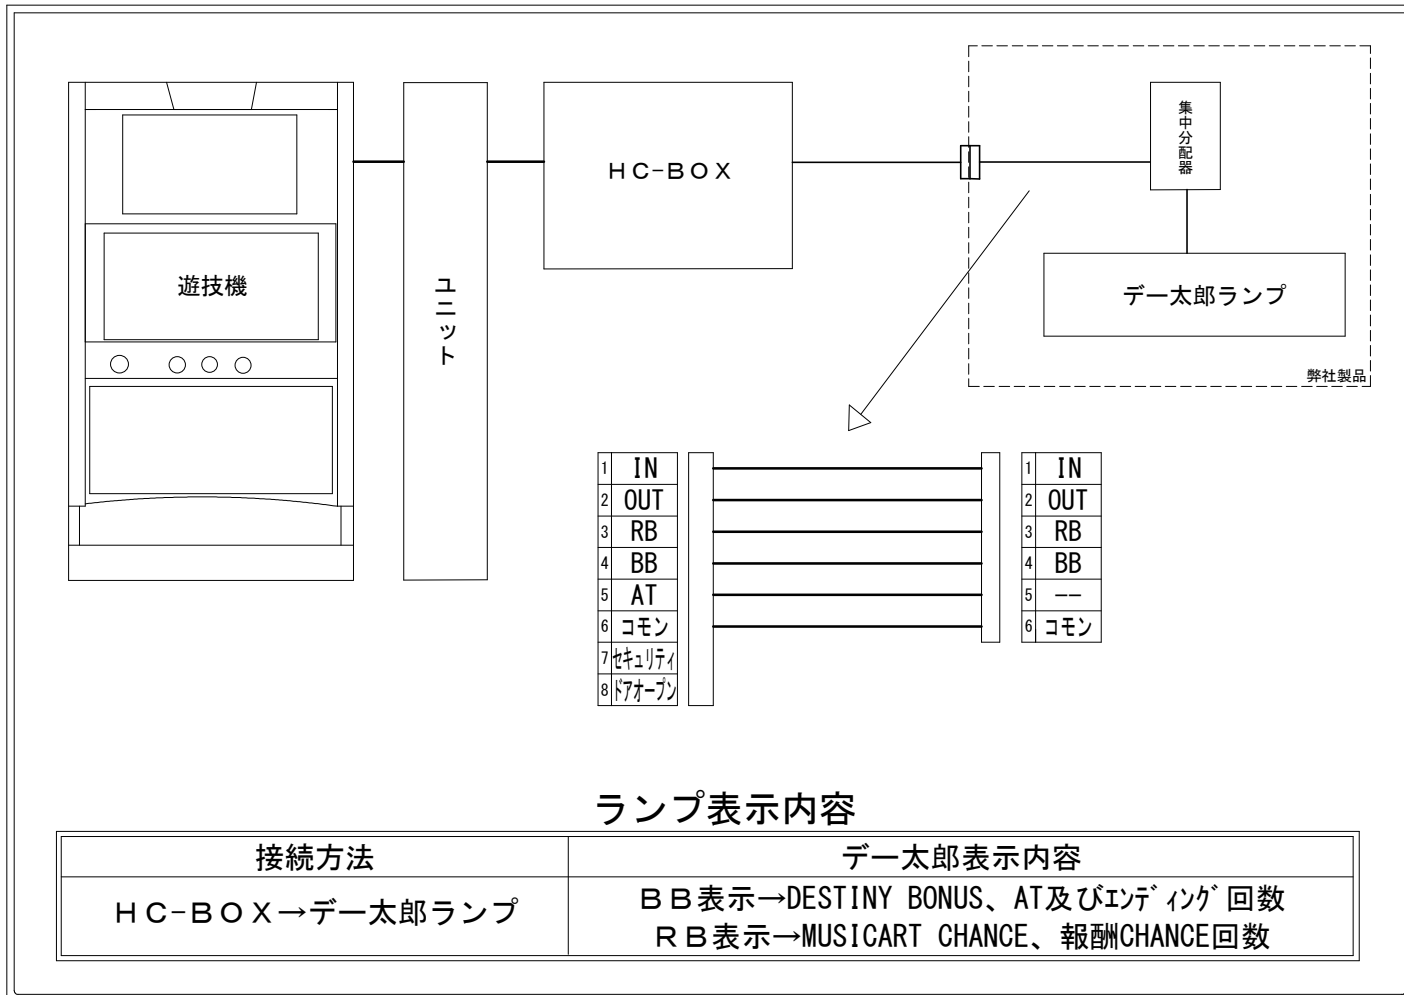

メーカー名	アムテックス		
機種名	Lタクトオーパス デスティニー		
遊技タイプ	A T		
出力情報	あり	なし	ワンショット ・ 連続 ・ その他

接続方法

ランプ表示内容

接続方法	デー太郎表示内容
HC-BOX → デー太郎ランプ	BB表示 → DESTINY BONUS、AT及びエンディング回数 RB表示 → MUSICART CHANCE、報酬CHANCE回数

台情報出力

番号	情報名	出力内容
①	メダル投入	遊技メダルの投入信号
②	メダル払出	遊技メダルの払出信号
③	RB	「MUSICART CHANCE」回数+「報酬CHANCE」回数
④	BB	「DESTINY BONUS」回数+「AT及びエンディング」回数
⑤	AT	未使用
⑥	コモン	
⑦	セキュリティ	設定変更中、設定確認中、不正検知1～3またはコンプリートのいずれかを検出中に出力
⑧	ドアオープン	ドア開放から閉鎖後、約5秒間経過まで出力

※外部出力の詳細は遊技機メーカーにお問い合わせ下さい。