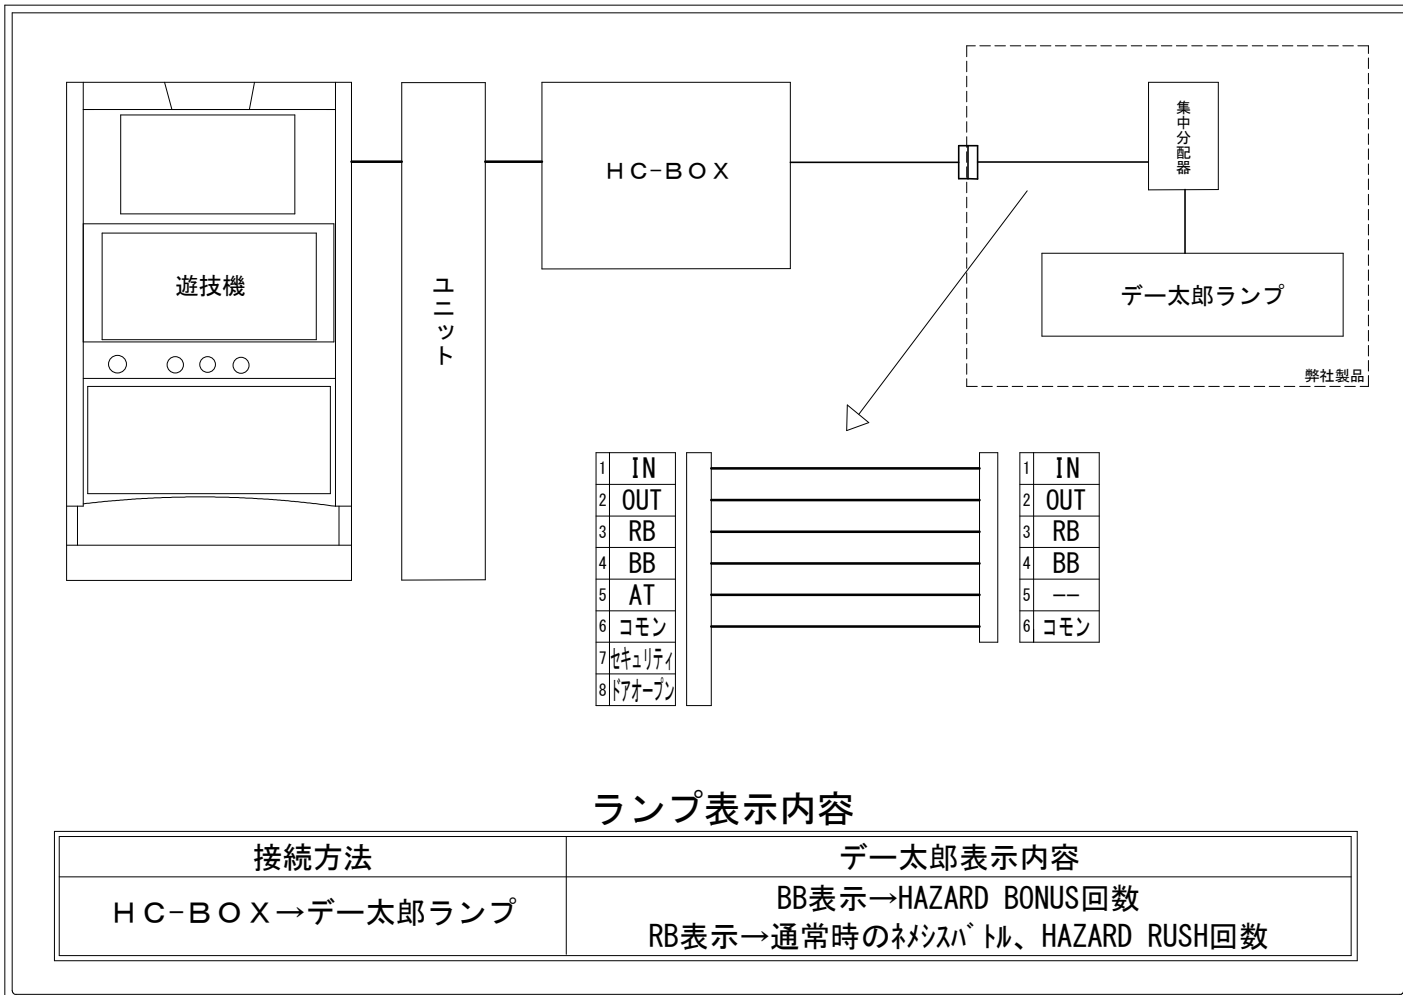

メーカー名	エンターライズ		
機種名	スマスロ バイオハザードRE:3		
遊技タイプ	AT		
出力情報	あり ・ なし	ワンショット ・ 連続	その他

### 接続方法

### ランプ表示内容

接続方法	デー太郎表示内容
HC-BOX → デー太郎ランプ	BB表示 → HAZARD BONUS回数 RB表示 → 通常時のネメシバトル、HAZARD RUSH回数

### 台情報出力

番号	情報名	出力内容
①	メダル投入	メダル投入
②	メダル払出	メダル払出
③	RB	通常時のネメシバトル、HAZARD RUSHをカウント
④	BB	HAZARD BONUSをカウント
⑤	AT	未使用
⑥	コモン	
⑦	セキュリティ	設定キースイッチON時及び電源断復帰時に信号出力
⑧	ドアオープン	ドア開放時に信号出力

※外部出力の詳細は遊技機メーカーにお問い合わせ下さい。