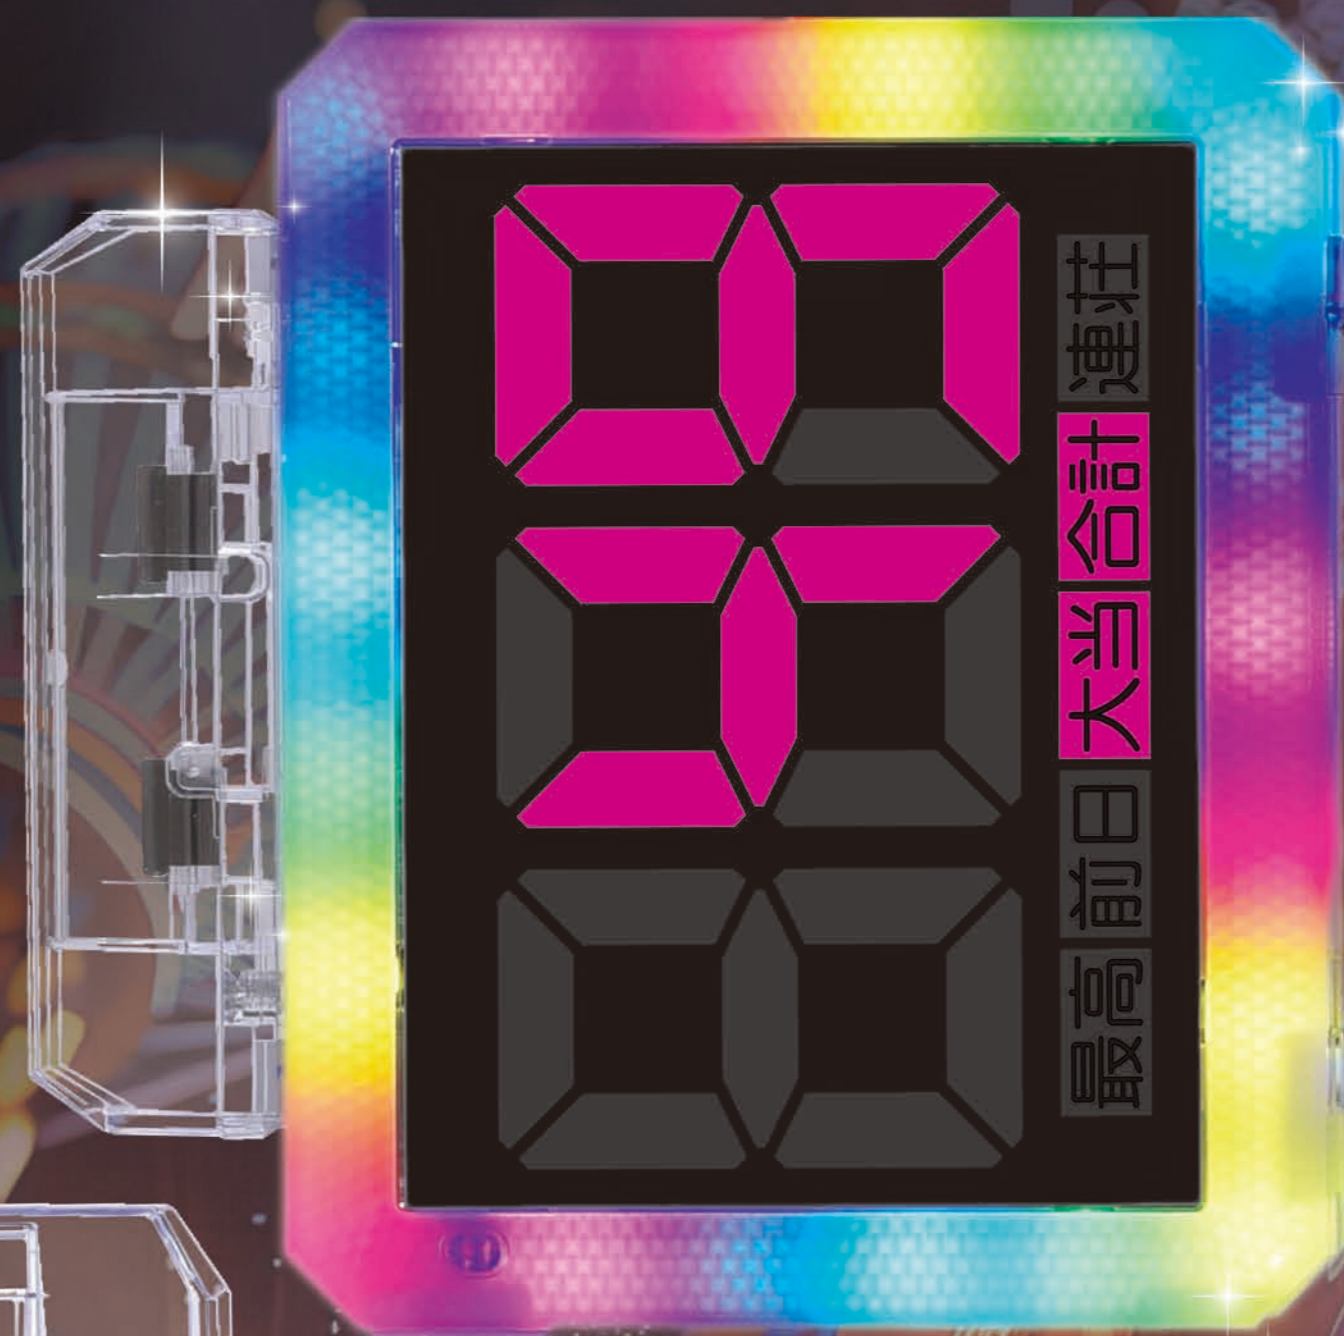

**縦・横
自由自在!**

00000000