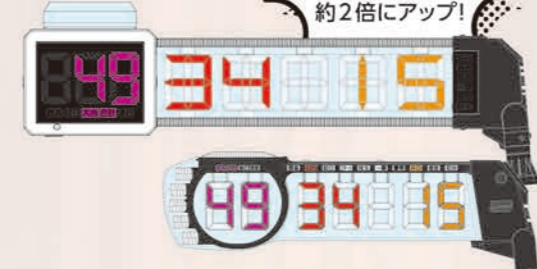

# デジ太郎シリーズ正統進化 多彩な機能の追加で圧倒的存在感

デジ太郎IIのスケルトン表示はそのままに、「大きさ」、「LEDランプ部」、「データ表現」などが大幅にボリュームアップ! また、シリーズ初となる「縦型表示」への変形機構を搭載し、今までになかった存在感で表現することが可能になりました。

Point 1 横設置、縦設置の切替が自由自在!

データ表示部は縦横でどちらも対応できるセグデザインを採用しています。オプションプレート (別売で2種あり) も接続箇所を変えることで縦横の対応が可能です。

Point 2 ボリュームアップで圧倒的な存在感

デジ太郎IIと比べて大きさが約2倍にアップ!

Point 3 全面フルカラーのランプ部と表示部で圧倒的な演出力

Point 4 3桁+5桁のデータ表示で圧倒的な表現力