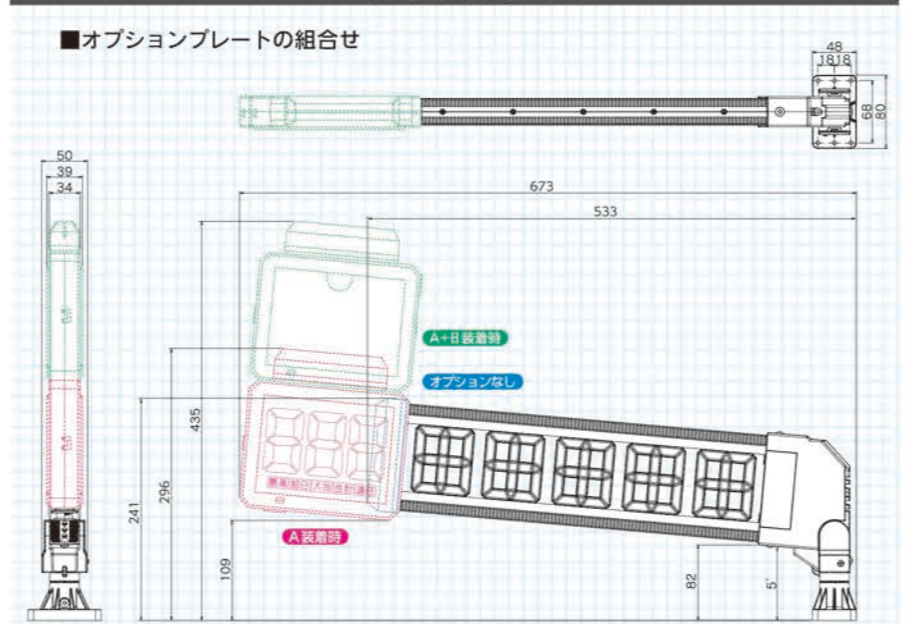

■オプションプレートの組合せ