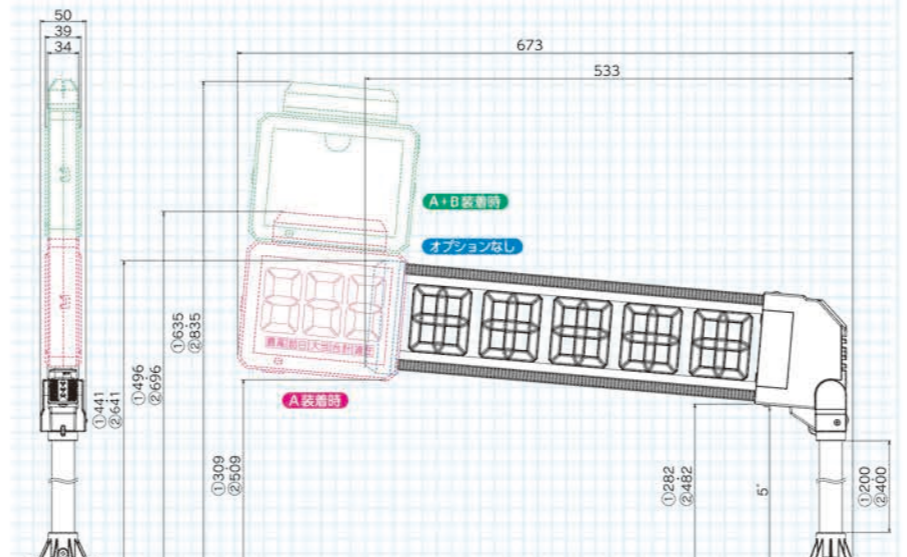

■オプションプレートの組合せとパイプ200(1)またはパイプ400(2)装着時

※機能・外観等の仕様は予告なく変更する場合があります。 ※デジ太郎非取付板金はデジ太郎シリーズから置換時等に使用します。

できるがきつとそこに...
大電機産業株式会社
DAIICHI 本社 〒476-0006 愛知県東海市浅山3-77 TEL (052) 308-5111 (代)

デジ太郎シリーズ正統進化 多彩な機能の追加で圧倒的存在感

デジ太郎IIのスケルトン表示はそのままに、「大きさ」、「LEDランプ部」、「データ表現」などが大幅にボリュームアップ! また、シリーズ初となる「縦型表示」への変形機構を搭載し、今までになかった存在感で表現することが可能になりました。