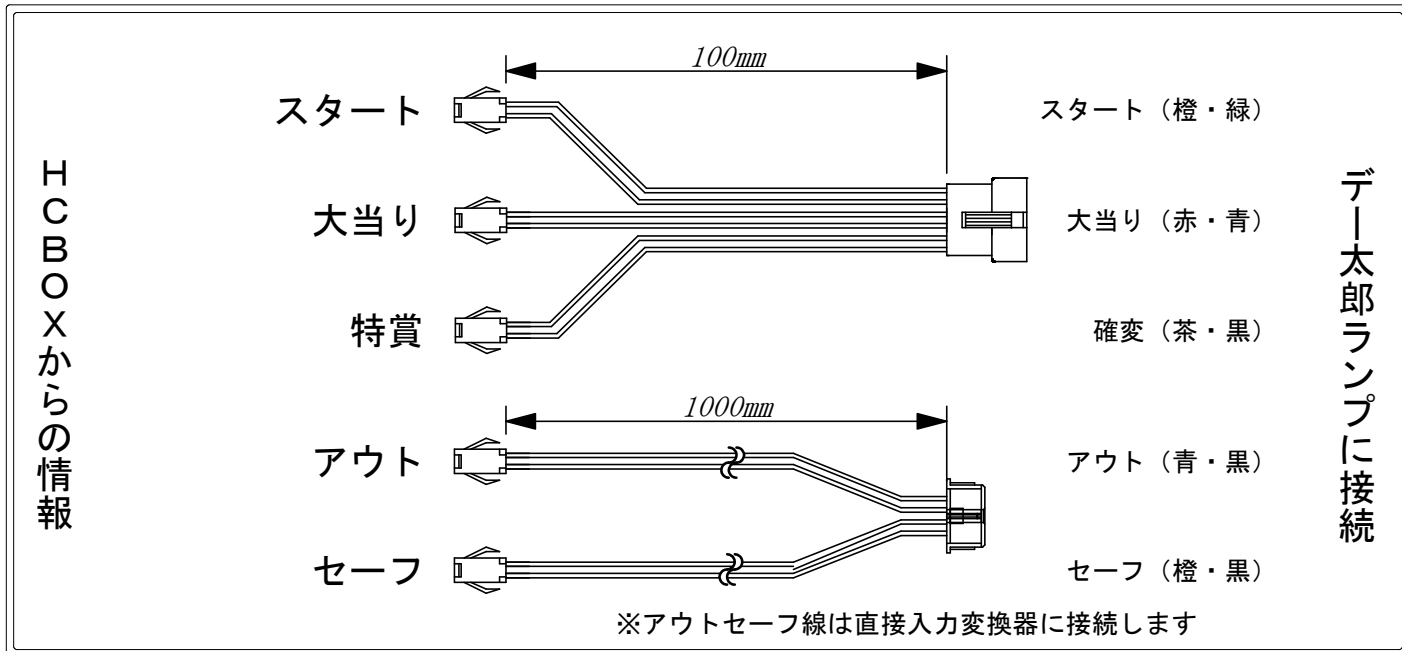

デー太郎（パチンコ） 取付配線資料 2026年03月31日 48

メーカー名	メーシー	
機種名	eラグナドール 妖しき皇帝と終焉の夜叉姫	CMB
ワンタッチ台接続ハーネス	入力変換ワンタッチハーネス	DSH-H018
アウトセーフ	アウトセーフ入力ハーネス	DYR-H482

ハーネス結線図

HCBOX出力情報

端子番号	出力情報	内容	
コネクタ1	1	発射数	発射情報(発射数10個ごとにON)
	2	賞球	賞球情報(賞球払い出し10個ごとにON)
	3	扉開放	扉または枠の開放情報
	4	不正	主制御および枠制御で不正検知時にON
	5	図柄確定回数	特別図柄1および高ベース中に作動を開始した普通図柄の停止時にON
	6	全始動口	全始動口の入賞ごとにON
	7	始動口1	始動口1への入賞ごとにON
	8	始動口2	始動口2への入賞ごとにON
	9	大当り1	大当り中、小当り中にONおよび特定状態中のC時短図柄停止時に1パルス
	10	大当り中+時短中+有利状態中	大当り中、小当り中にONおよび特定状態中のC時短図柄停止時に1パルス、高ベース中にON
	11	高確率中	未使用
	12	時短中+有利状態中	時短中にON
	13	大当り3	ラッキートリガー中にON
コネクタ2	14	遊技機エラー	枠制御でエラー検出時にON
	15	役物回数	未使用
	16	役物入賞個数	大入賞口への入賞ごとにON
	17	特定領域通過	特定領域通過ごとにON
	18	大当り2	大当り中、小当り中にON
	19	パルス出力1	未使用
	20	パルス出力2	未使用
	21	パルス出力3	未使用
	22	パルス出力4	未使用

→アウト線に接続
→セーフ線に接続

→スタートに接続

→大当りに接続
→確変に接続

→ラッキートリガーに接続 ※1
(汎用入力1~4)

※1 ラッキートリガーを表現する際に接続します。
対応機種及び対応バージョンがあり、オプションハーネス、設定変更が必要となります。

※出力信号の詳細内容等はメーカー遊技台にお問い合わせください