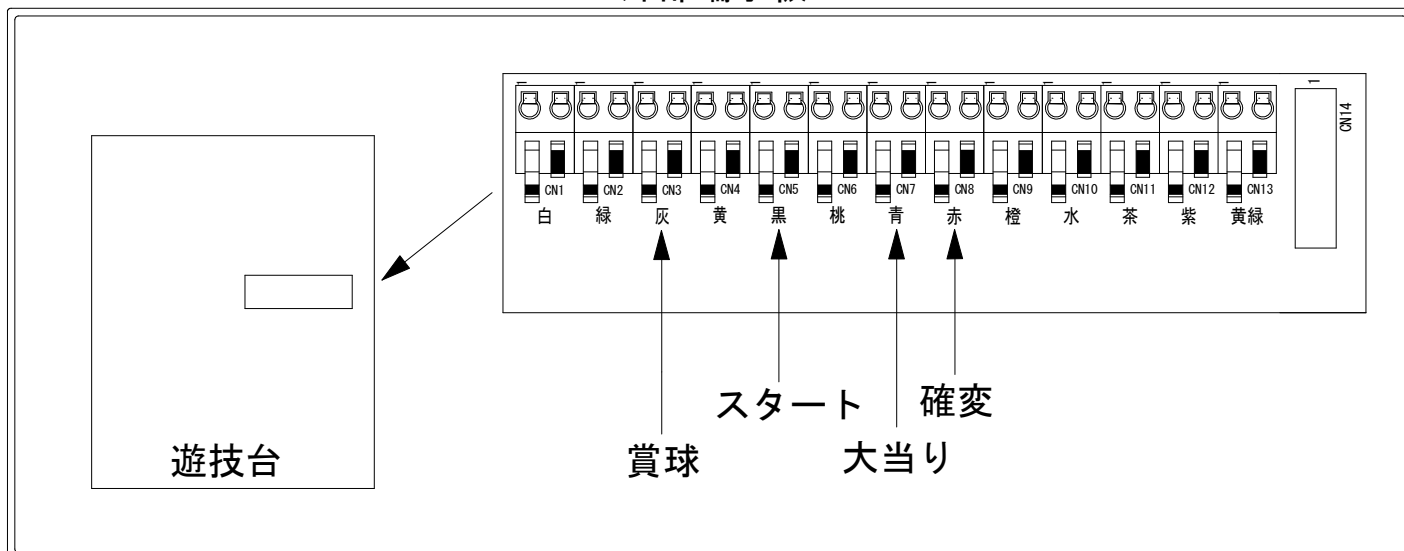

メーカー名	豊丸		
機種名	P少女☆歌劇レヴュースタライト ラッキートリガ-4500		LT1
ワンタッチ台接続ハーネス	A	DSH-H001	
賞球入力変換ハーネス	B	DYR-H182	

ハーネス結線図

外部端子板

出力情報

端子	信号名称	出力内容	大当り	電サポ
CN1白	賞球	払い出し10個ごとに出力		
CN2緑	扉枠開放	扉または枠が開放している間出力		
CN3灰	メイン賞球	払い出し予定個数10個ごとに出力		
CN4黄	アウト	アウト計測10個ごとに出力		
CN5黒	スタート回数	メイン図柄が停止するごとに出力		
CN6桃	スタート入賞	すべての始動口に入賞するごとに出力		
CN7青	大当り1	大当り中、小当り中に出力	○	
CN8赤	大当り2	すべての大当り中、小当り中、電チューサポート中及び電チューサポート終了後の特別図柄2の作動保留球数変動終了まで出力	○	○
CN9橙	大当り3 情報A	大当り中に出力	○	
CN10水	大当り4 情報B	LT中に出力		
CN11茶	入賞口入賞情報1 情報C	始動口1に入賞するごとに出力		
CN12紫	入賞口入賞情報2 情報D	左上、左中、左下入賞口に入賞するごとに出力		
CN13黄緑	セキュリティ	異常検出または異常動作時に出力		

→賞球に接続

→スタートに接続

→大当りに接続

→確変に接続