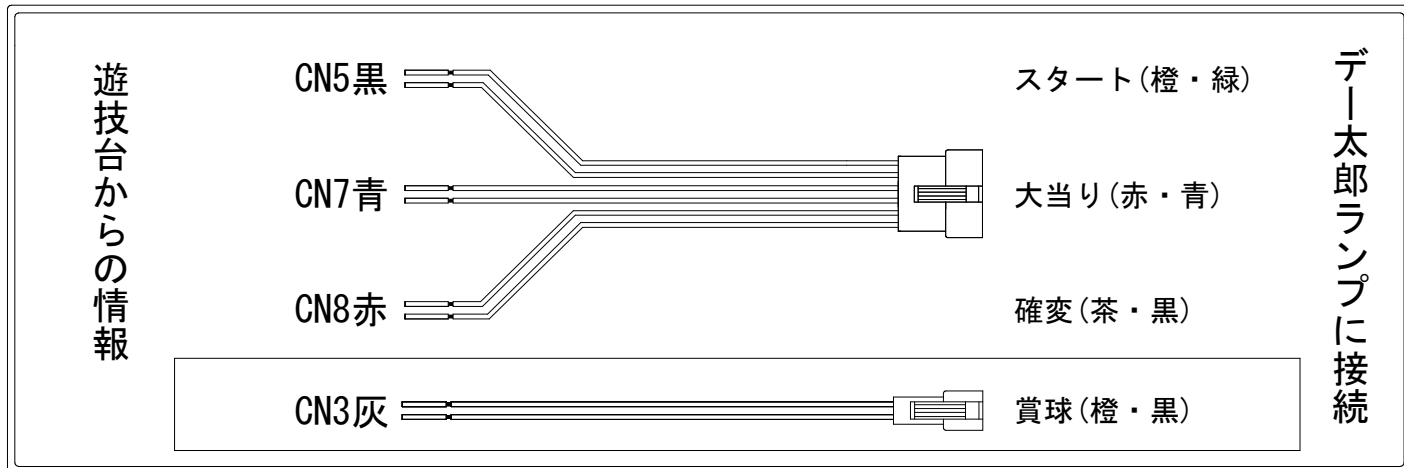

メーカー名	豊丸		
機種名	P少女☆歌劇レヴュースタライト ラッキートリガ-4500		LT1
ワンタッチ台接続ハーネス	A	DSH-H001	
賞球入力変換ハーネス	B	DYR-H182	

ハーネス結線図

外部端子板

出力情報

端子	信号名称	出力内容	大当り	電サポ
CN1白	賞球	払い出し10個ごとに出力		
CN2緑	扉枠開放	扉または枠が開放している間出力		
CN3灰	メイン賞球	払い出し予定個数10個ごとに出力		
CN4黄	アウト	アウト計測10個ごとに出力		
CN5黒	スタート回数	メイン図柄が停止するごとに出力		
CN6桃	スタート入賞	すべての始動口に入賞するごとに出力		
CN7青	大当り1	大当り中、小当り中に出力	○	
CN8赤	大当り2	すべての大当り中、小当り中、電チューサポート中及び電チューサポート終了後の特別図柄2の作動保留球数変動終了まで出力	○	○
CN9橙	大当り3 情報A	大当り中に出力	○	
CN10水	大当り4 情報B	LT中に出力		
CN11茶	入賞口入賞情報1 情報C	始動口1に入賞するごとに出力		
CN12紫	入賞口入賞情報2 情報D	左上、左中、左下入賞口に入賞するごとに出力		
CN13黄緑	セキュリティ	異常検出または異常動作時に出力		

→賞球に接続

→スタートに接続

→大当りに接続

→確変に接続