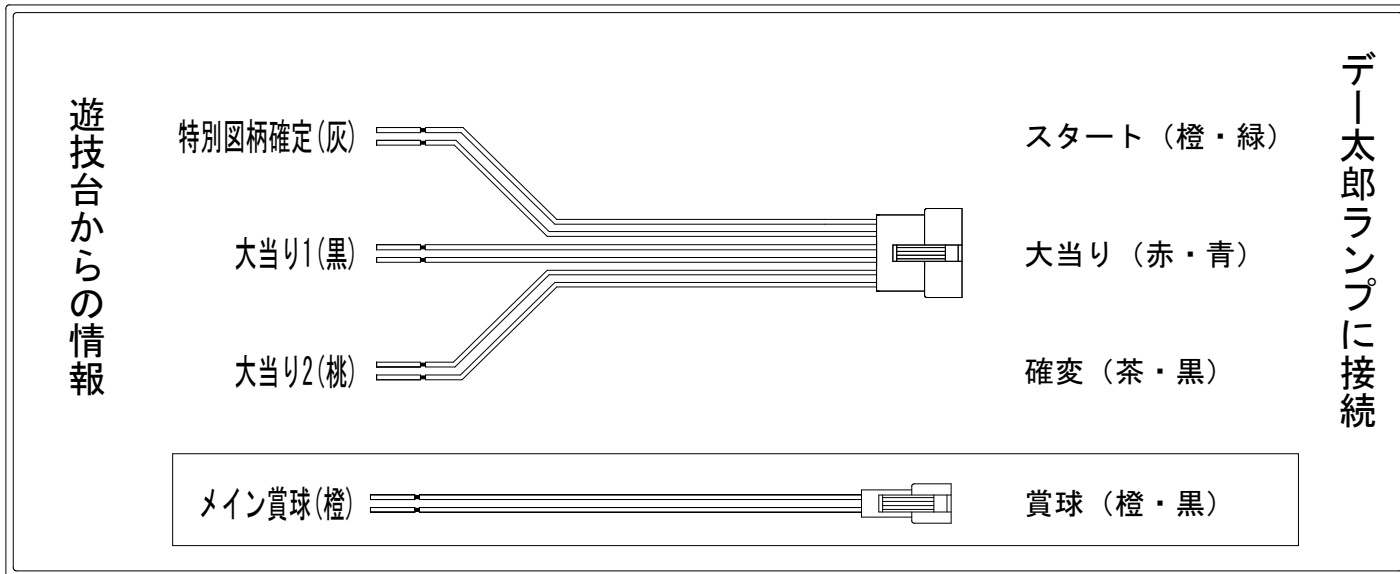

# デー太郎（パチンコ） 取付配線資料 2023年08月01日 152

メーカー名	SANYO		
機種名	P 聖闘士星矢 超流星 LIGHT		AHBC
ワンタッチ台接続ハーネス	A	DSH-H001	
賞球入力変換ハーネス	B	DYR-H182	

ハーネス結線図

外部端子板

出力情報

端子	色	出力内容	時短	大当	遊タイム
①	白	賞球			
②	緑	扉・枠開放			
③	灰	特別図柄確定			
④	黄	始動口1入賞			
⑤	黒	大当り1 (大当り)		○	
⑥	桃	大当り2 (大当り及び右打ち)	○	○	
⑦	青	大当り3 (大当り)		○	
⑧	赤	大当りA (大当り及び遊タイム)		○	△
⑨	紫	始動口2入賞			
⑩	茶	アウト			
⑪	橙	メイン賞球			
⑫	水	セキュリティ			

→スタートに接続  
→大当りに接続  
→確変に接続  
→遊タイム付に接続  
→賞球に接続

※ 2022年10月以降のデータランプで遊タイムをランプに反映させる場合、大当りを「遊タイム付」に接続してください