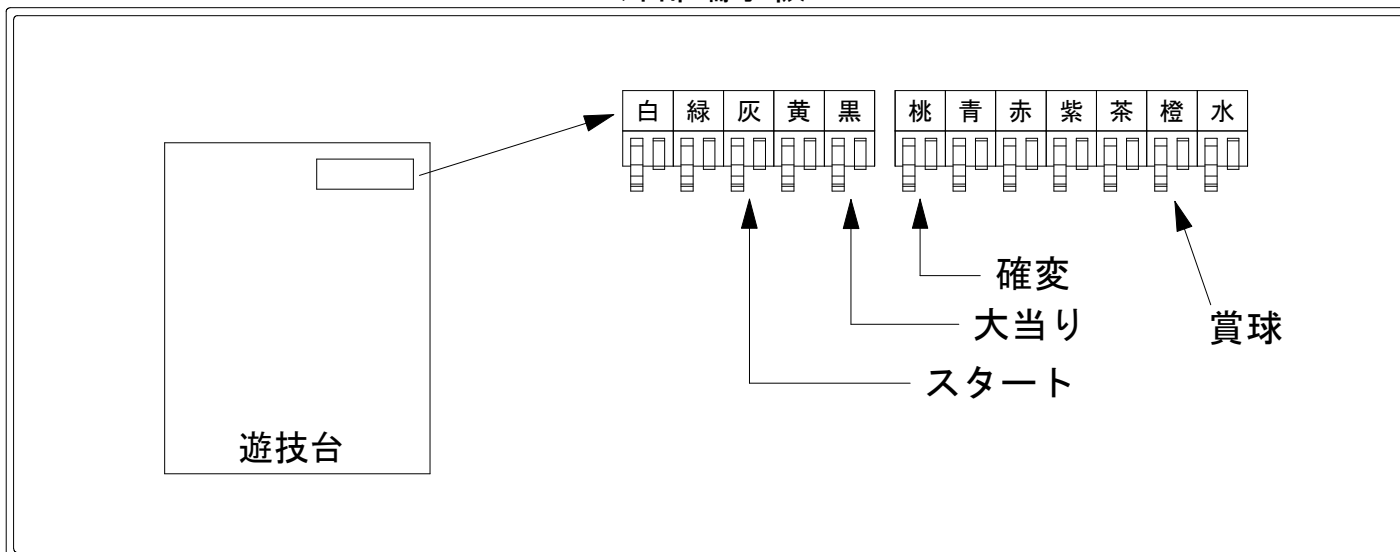

# デー太郎（パチンコ） 取付配線資料 2023年08月01日 152

メーカー名	SANYO		
機種名	P 聖闘士星矢 超流星 LIGHT		AHBC
ワンタッチ台接続ハーネス	A	DSH-H001	
賞球入力変換ハーネス	B	DYR-H182	

ハーネス結線図

外部端子板

出力情報

端子	色	出力内容	時短	大当	遊タイム
①	白	賞球			
②	緑	扉・枠開放			
③	灰	特別図柄確定			
④	黄	始動口1入賞			
⑤	黒	大当り1 (大当り)		○	
⑥	桃	大当り2 (大当り及び右打ち)	○	○	
⑦	青	大当り3 (大当り)		○	
⑧	赤	大当りA (大当り及び遊タイム)		○	△
⑨	紫	始動口2入賞			
⑩	茶	アウト			
⑪	橙	メイン賞球			
⑫	水	セキュリティ			

→スタートに接続  
→大当りに接続  
→確変に接続  
→遊タイム付に接続  
→賞球に接続

※ 2022年10月以降のデータランプで遊タイムをランプに反映させる場合、大当りを「遊タイム付」に接続してください