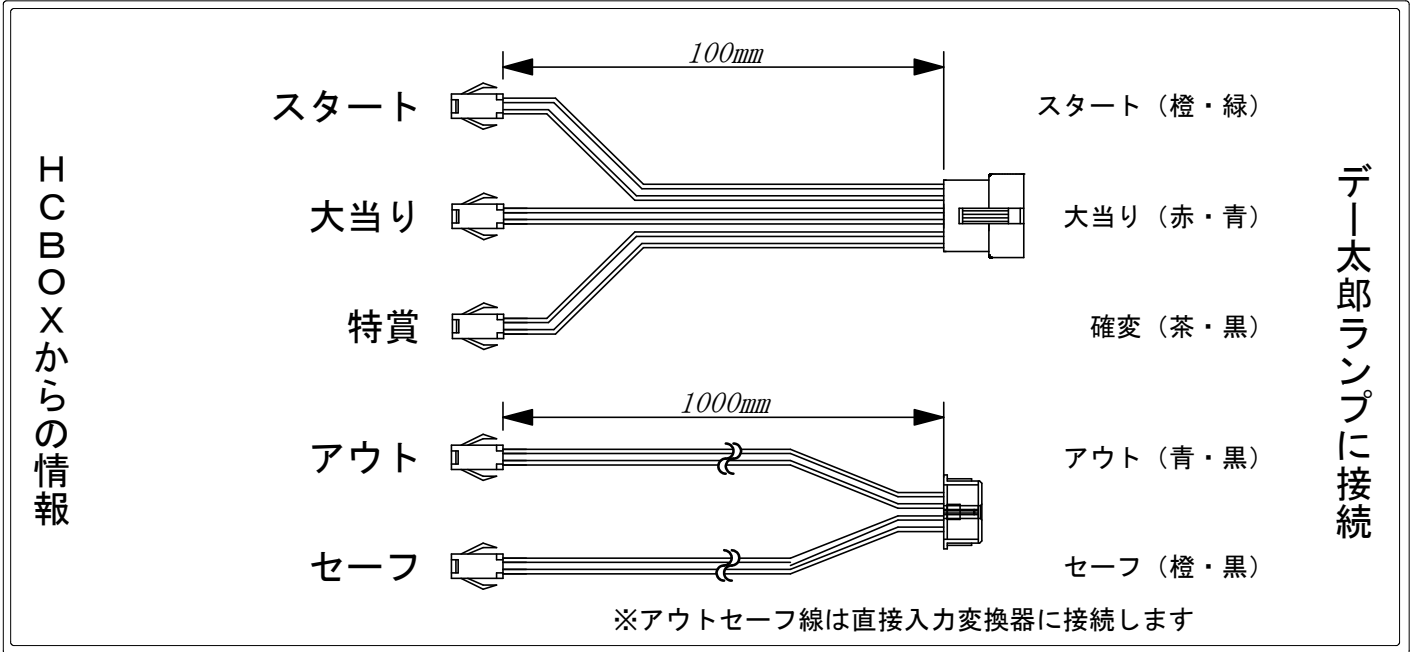

デー太郎（パチンコ） 取付配線資料 2026年03月31日 142

メーカー名	サンセイR&D	
機種名	e転生したらスライムだった件2	MF
ワンタッチ台接続ハーネス	入力変換ワンタッチハーネス	DSH-H018
アウトセーフ	アウトセーフ入力ハーネス	DYR-H482

ハーネス結線図

HCBOX出力情報

端子番号	出力情報	内容	
コネクター1	1	発射数	発射数10球ごと
	2	賞球	賞球10球ごと
	3	扉開放	ガラス枠または内枠開放時
	4	不正	不正遊技検知時、コンプリート機能作動時
	5	図柄確定回数	特別図柄1ごと、時短時の普通図柄が変動停止ごと
	6	全始動口	始動口入賞ごと
	7	始動口1	中央始動口入賞ごと
	8	始動口2	普電始動口入賞ごと
	9	大当り1	大当り中、特図2小当り中、特図2のC時短作動時
	10	大当り中+時短中または有利状態中	大当り中、特図2小当り中、時短中、普電長開放中、特図2変動中から確定中まで
	11	高確率中	未使用
	12	時短中または有利状態中	未使用
	13	大当り3	未使用
コネクター2	14	遊技機エラー	遊技機の異常検知時
	15	役物回数	未使用
	16	役物入賞個数	大入賞口入賞ごと
	17	特定領域通過	未使用
	18	大当り2	大当り中、特図2小当り中
	19	パルス出力1	枠の呼出しボタン押下時
	20	パルス出力2	未使用
	21	状態出力1	コネクター1 10と同じ
	22	状態出力2	未使用

→アウト線に接続
→セーフ線に接続

→スタートに接続

→大当りに接続
→確変に接続

※出力信号の詳細内容等はメーカー遊技台にお問い合わせください