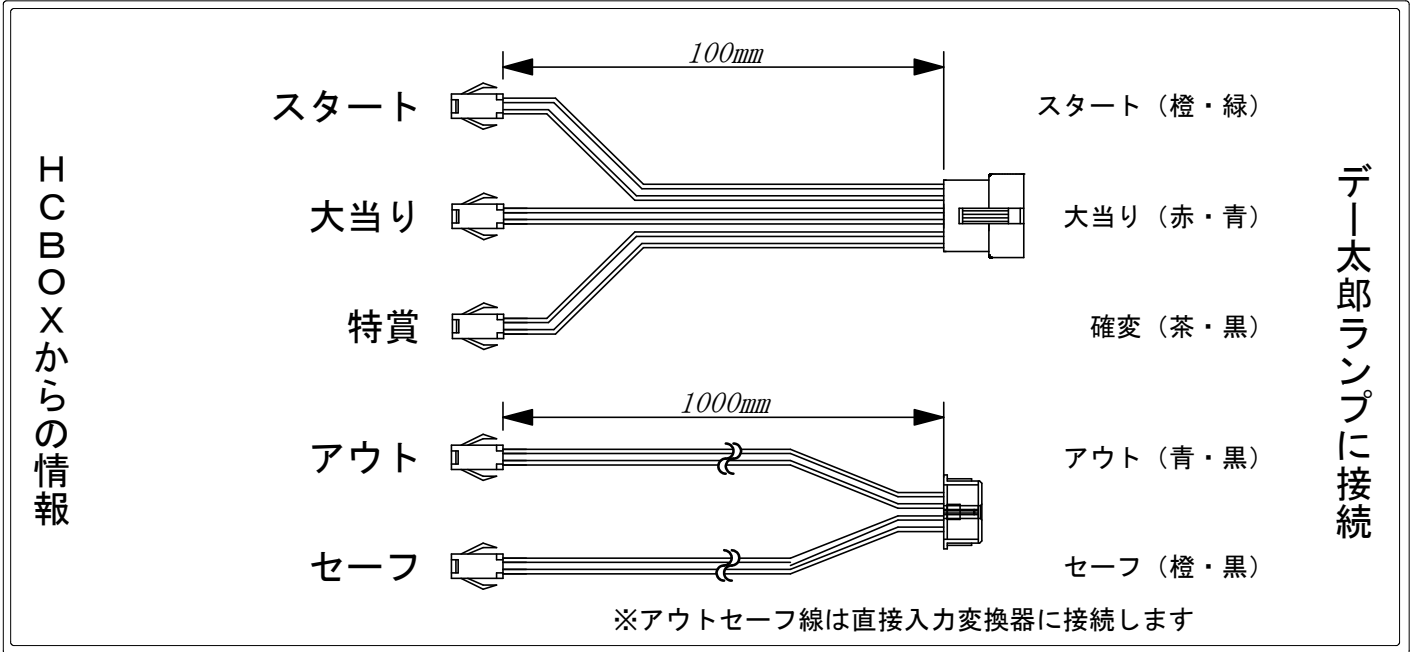

デー太郎（パチンコ） 取付配線資料 2026年04月14日 188

メーカー名	SANKYO	
機種名	eFキン肉マン	
ワンタッチ台接続ハーネス	入力変換ワンタッチハーネス	DSH-H018
アウトセーフ	アウトセーフ入力ハーネス	DYR-H482

ハーネス結線図

HCBOX出力情報

端子番号	出力情報	内容	
コネクタ1	1	発射数	発射数10球毎に出力
	2	賞球	賞球10球毎に出力
	3	扉開放	扉開放中に出力(前飾り開放時および裏機構部開放時)
	4	不正	扉開放時、磁石エラー、電波エラー、不正入賞エラー等に出力
	5	図柄確定回数	特別図柄1および特別図柄2の停止毎、または特定状態で変動を開始した普通図柄の変動停止毎に出力
	6	全始動口	始動口1および始動口2への入賞毎に出力
	7	始動口1	始動口1への入賞毎に出力
	8	始動口2	始動口2への入賞毎に出力
	9	大当たり1	全ての大当たり中、小当たり中に出力
	10	大当たり中+時短	全ての大当たり中、小当たり中および右打ち状態中に出力
	11	—	—
	12	時短中	高ベース中に出力
	13	—	—
コネクタ2	14	遊技機エラー	管理遊技機内通信異常、減算機構入口センサ異常等に出力
	15	—	—
	16	役物入賞個数	大入賞口入賞時に出力
	17	特定領域通過	特定領域通過時に出力
	18	大当たり2	全ての大当たり中に出力
	19	拡張出力1	右打ち状態中の特定の普図柄時に出力
	20	—	—
	21	—	—
	22	—	—

→アウト線に接続
→セーフ線に接続

→スタートに接続

→大当たり接続
→確変に接続

※出力信号の詳細内容等はメーカー遊技台にお問い合わせください