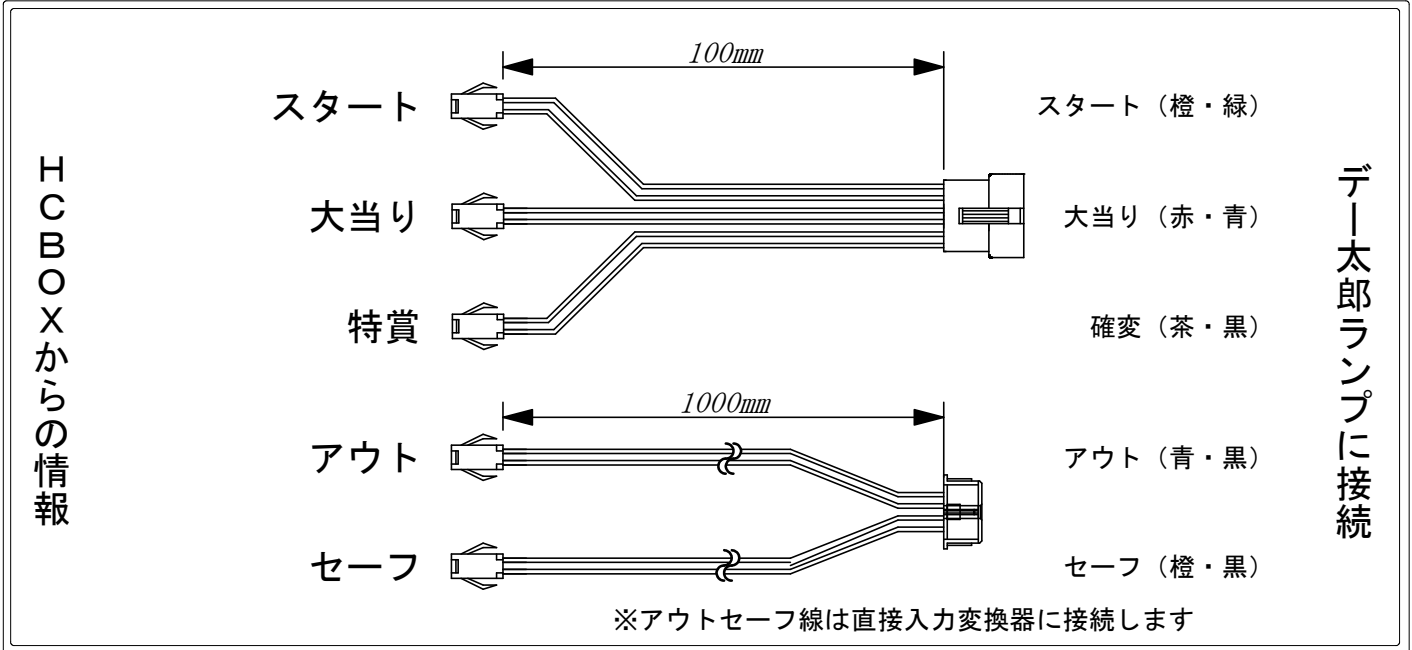

# デー太郎（パチンコ） 取付配線資料 2026年03月31日 188

メーカー名	サミー	
機種名	e 終末のワルキューレ	EREA
ワンタッチ台接続ハーネス	入力変換ワンタッチハーネス	DSH-H018
アウトセーフ	アウトセーフ入力ハーネス	DYR-H482

## ハーネス結線図

## HCBOX出力情報

端子番号	出力情報	内容	
コネクタ1	1	発射数	発射球数が10球ごとに信号を出力
	2	賞球	賞球球数が10球ごとに信号を出力
	3	扉開放	「ガラス枠」「ブラ枠」が開放している間信号を出力
	4	不正	不正を検知した時に信号を出力
	5	図柄確定回数	特別図柄1、特別図柄2、電サポ中に普通図柄が停止するごとに出力
	6	全始動口	各作動口に入賞するごとに信号を出力
	7	始動口1	始動口1に入賞するごとに信号を出力
	8	始動口2	始動口2に入賞するごとに信号を出力
	9	大当り1	全ての大当り+全ての小当り中の間、信号を出力
	10	大当り中+時短中+有利状態中	全ての大当り+全ての小当り中の間、電サポ中+特別図柄2の変動中または停止図柄表示中の間、信号を出力
	11	高確率中	未使用
	12	時短中+有利状態中	電サポ中の間、信号を出力
	13	大当り3	全ての大当り+全ての小当り中の間、信号を出力
コネクタ2	14	遊技機エラー	遊技機でエラーを検出した時に信号を出力
	15	役物回数	未使用
	16	役物入賞回数	大入賞口に入賞するごとに信号を出力
	17	特定領域通過	未使用
	18	大当り2	全ての大当り+全ての小当り中の間、信号を出力
	19	パルス出力1	未使用
	20	パルス出力2	未使用
	21	状態出力1	未使用
	22	状態出力2	未使用

→アウト線に接続  
→セーフ線に接続

→スタートに接続

→大当りに接続  
→確変に接続

※出力信号の詳細内容等はメーカー遊技台にお問い合わせください