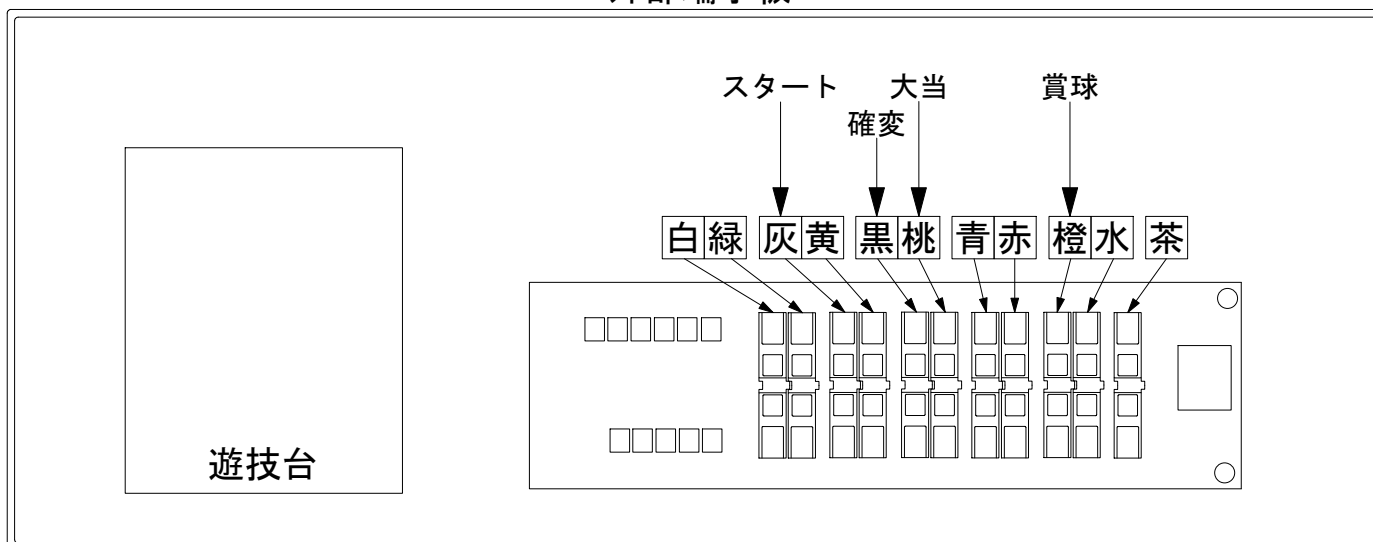

デー太郎（パチンコ） 取付配線資料 2019年02月26日 172

メーカー名	ニューギン	
機種名	P 美夏美華パラダイス	M-V
ワンタッチ台接続ハーネス	A	DSH-H001
賞球入力変換ハーネス	B	DYR-H182

ハーネス結線図

外部端子板

出力情報

信号		情報内容		確変	大当		
賞球	PT1	白	賞球(払出完了分)10個で1パルス				
枠開放	PT2	緑	前枠・中枠が開放状態の間				
図柄確定回数1	PT3	灰	特別図柄が停止ごとに1パルス(特別図柄1+特別図柄2)				→スタートに接続
始動口	PT4	黄	始動口に入賞ごとに1パルス(中始動口及び右始動口)				
大当り1	PT5	黒	大当り中及び、全変動短縮中	○	○		→確変に接続
大当り2	PT6	桃	大当り中		○		→大当りに接続
大当り2	PT7	青	全変動短縮中	○			
アウト	PT8	赤	アウト10個で1パルス				
賞球予定	PT9	橙	賞球(未払出分含む)10個で1パルス				→賞球線に接続
セキュリティ	PT10	水	磁気検知、大入賞口、下始動口、誘導磁界、ラムクリア時				
図柄確定回数2	PT11	茶	特別図柄が停止ごとに1パルス(特別図柄2)				