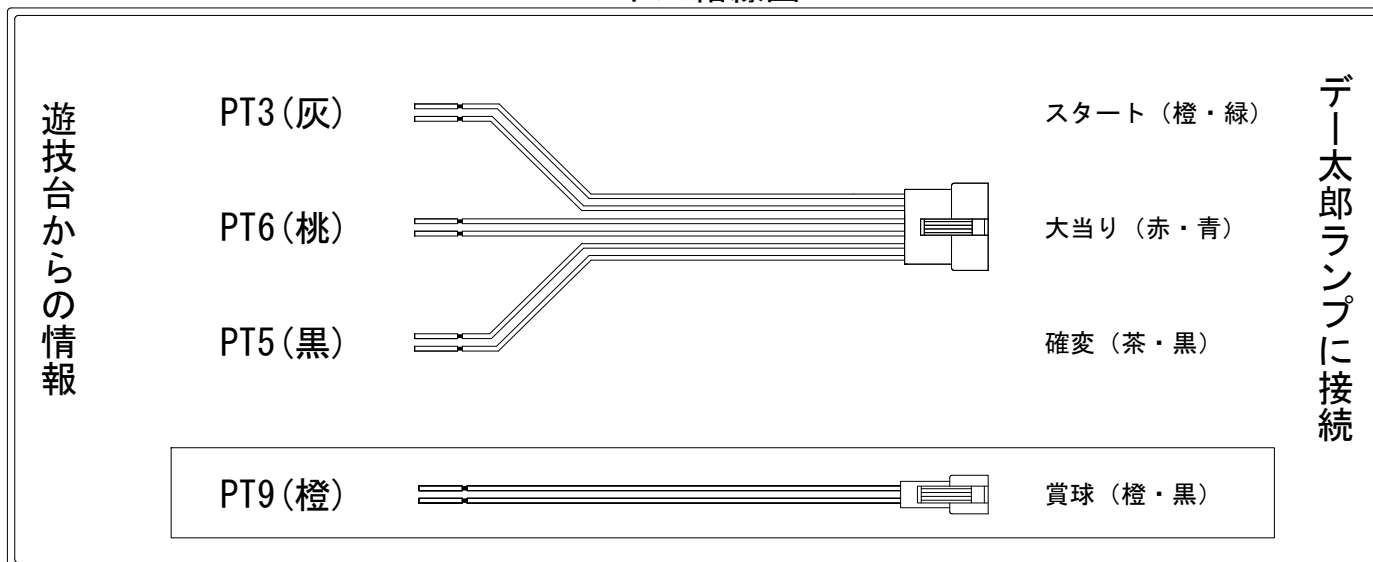

デー太郎（パチンコ） 取付配線資料 2019年02月26日 172

メーカー名	ニューギン	
機種名	P 美夏美華パラダイス	M-V
ワンタッチ台接続ハーネス	A	DSH-H001
賞球入力変換ハーネス	B	DYR-H182

ハーネス結線図

外部端子板

出力情報

信号		情報内容		確変	大当		
賞球	PT1	白	賞球(払出完了分)10個で1パルス				
枠開放	PT2	緑	前枠・中枠が開放状態の間				
図柄確定回数1	PT3	灰	特別図柄が停止ごとに1パルス(特別図柄1+特別図柄2)				→スタートに接続
始動口	PT4	黄	始動口に入賞ごとに1パルス(中始動口及び右始動口)				
大当り1	PT5	黒	大当り中及び、全変動短縮中	○	○		→確変に接続
大当り2	PT6	桃	大当り中		○		→大当りに接続
大当り2	PT7	青	全変動短縮中	○			
アウト	PT8	赤	アウト10個で1パルス				
賞球予定	PT9	橙	賞球(未払出分含む)10個で1パルス				→賞球線に接続
セキュリティ	PT10	水	磁気検知、大入賞口、下始動口、誘導磁界、ラムクリア時				
図柄確定回数2	PT11	茶	特別図柄が停止ごとに1パルス(特別図柄2)				