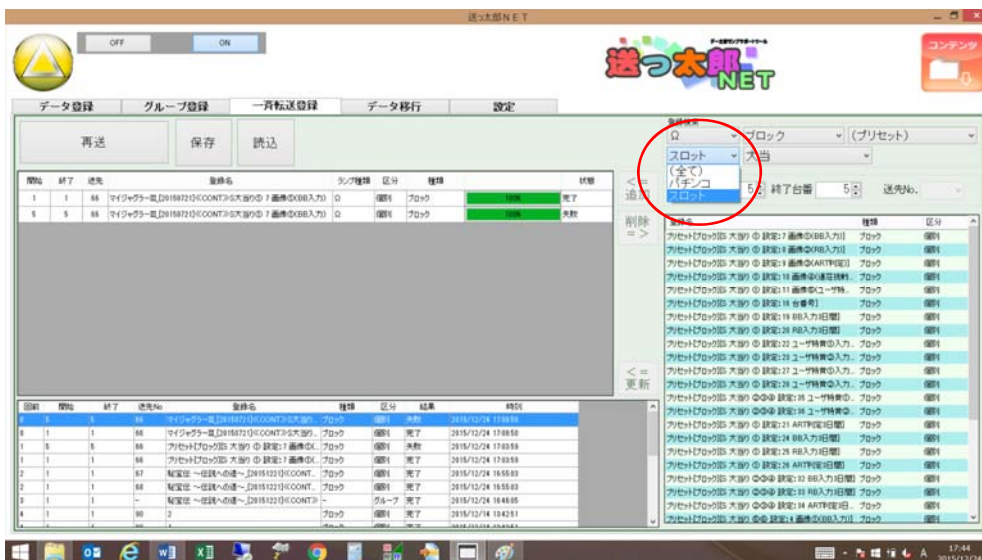

スロット画像で、大当たり画面の一部が消えない場合以下の方法で削除を転送してください。

- ①一斉転送登録を選択します
- ②機種を選択して下さい

③ブロックを選択する

④プリセットを選択します

⑤スロットを選択します

⑥大当りを選択します

⑦プリセット [ブロック] [S大当り①設定 : 7画像① (BB入力)] を選択します
入れ替えした台番を入力し、追加をクリックして送信してください。