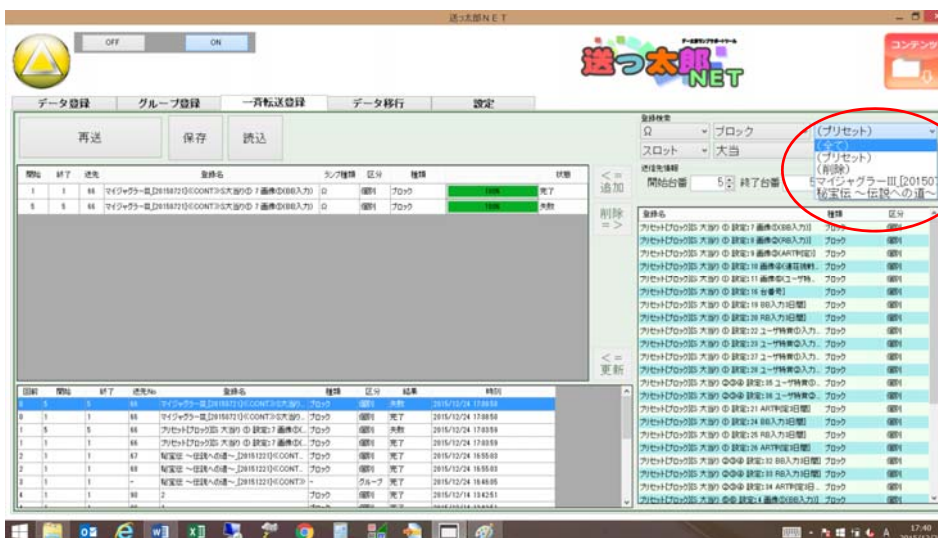

スロット画像で、大当たり画面の一部が消えない場合以下の方法で削除を転送してください。

- ①一斉転送登録を選択します
- ②機種を選択して下さい

③ブロックを選択する

④プリセットを選択します

⑤スロットを選択します

⑥大当りを選択します

⑦プリセット [ブロック] [S大当り①設定 : 7画像① (BB入力)] を選択します
入れ替えした台番を入力し、追加をクリックして送信してください。