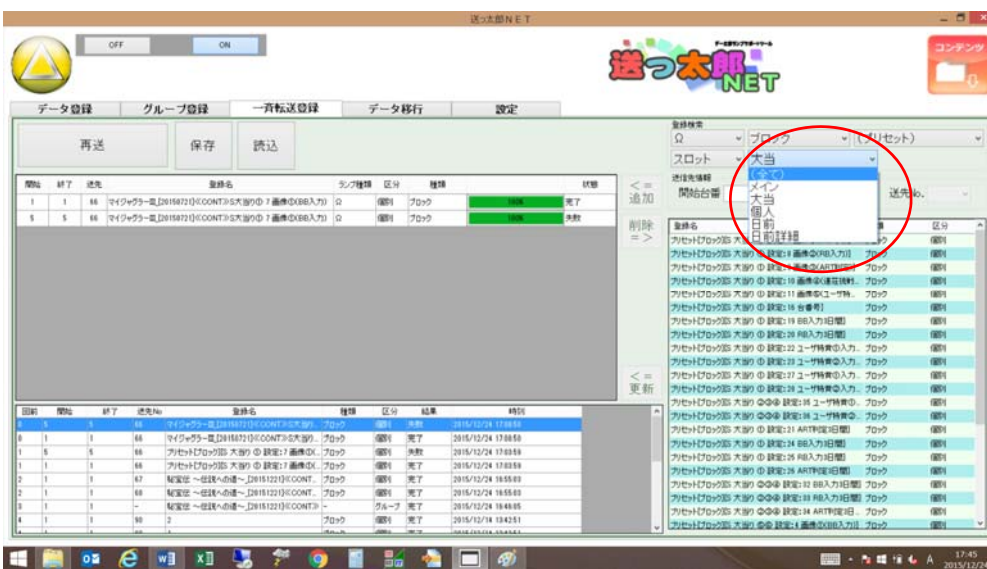

スロット画像で、大当たり画面の一部が消えない場合以下の方法で削除を転送してください。

- ①一斉転送登録を選択します
- ②機種を選択して下さい

③ブロックを選択する

④プリセットを選択します

⑤スロットを選択します

⑥大当りを選択します

⑦プリセット [ブロック] [S大当り①設定 : 7画像① (BB入力)] を選択します
入れ替えした台番を入力し、追加をクリックして送信してください。