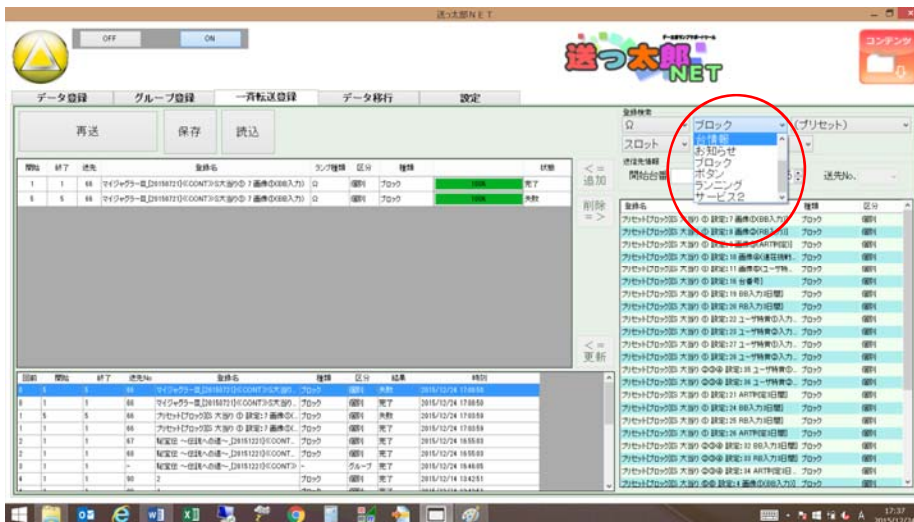

スロット画像で、大当たり画面の一部が消えない場合以下の方法で削除を転送してください。

- ①一斉転送登録を選択します
- ②機種を選択して下さい

③ブロックを選択する

④プリセットを選択します

⑤スロットを選択します

⑥大当りを選択します

⑦プリセット [ブロック] [S大当り①設定 : 7画像① (BB入力)] を選択します
入れ替えした台番を入力し、追加をクリックして送信してください。