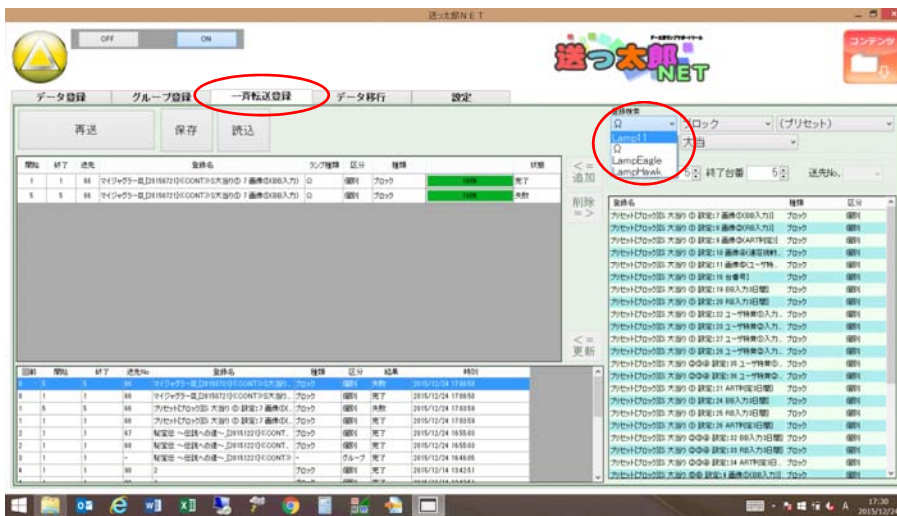

スロット画像で、大当たり画面の一部が消えない場合以下の方法で削除を転送してください。

- ①一斉転送登録を選択します
- ②機種を選択して下さい

③ブロックを選択する

④プリセットを選択します

⑤スロットを選択します

⑥大当りを選択します

⑦プリセット [ブロック] [S大当り①設定 : 7画像① (BB入力)] を選択します
入れ替えした台番を入力し、追加をクリックして送信してください。