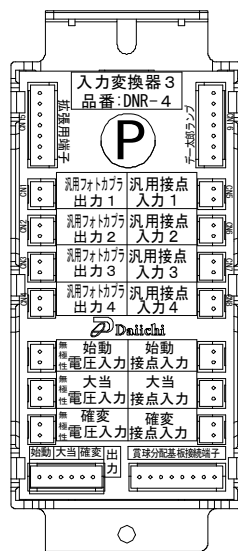

入力変換器
DNR-5

- 汎用接点入力 1
- 汎用接点入力 2
- 汎用接点入力 3
- 汎用接点入力 4

入力変換器
DNR-4

- 汎用接点入力 1

汎用接点入力 1、2、3、4 可能機種

ランプ° Leon (レオン)	DLL-1L
ランプ° MEGA10 (メガテン)	DLP-10L
ランプ° GIGA-MAX (ギガマックス)	DLR-1L
ランプ° FLARE (フレア)	DLR-1FL
ランプ° 11 (イレブン)	DLP-11
ランプ° GIGA11 (ギガイレブン)	DLP-11GL
デー太郎Ω (オメガ)	DGL-1oC
ランプ° Eagle (イーグル)	DLF-1ELD
ランプ° Hawk (ホーク)	DLF-1HCD
デー太郎Ω 2 (オメガ 2)	DGL-2oC

汎用接点入力 1 のみ可能機種

ランプ° X (エックス)	DLX-1
ランプ° X EVOLUTION (エックスエボリューション)	DLX-1V
ランプ° Z (ゼータ)	DLZ-1L
ランプ° MZ (メガゼータ)	DLZ-1ML
ランプ° MZ-MAX (メガゼータマックス)	DLZ-1MLM
ランプ° α eco (アルファエコ)	DLE-1LE
ランプ° XX (ダブルエックス)	DLX-1XL
ランプ° 10 (テン)	DLP-10 (DNR-5)
ランプ° ε (イプシロン)	DLE-1L (DNR-5)
ランプ° SWAN (スワン)	DLA-1LS (ランプ°)

遊技台の外部端子台

汎用入力 1 赤黒 SMP ハーネス DYR-H479
 汎用入力 2 黄黒 SMP ハーネス DYR-H480
 汎用入力 3 黄緑 SMP ハーネス DYR-H486
 汎用入力 4 黄青 SMP ハーネス DYR-H487
 賞球延長ハーネス DYR-H406
 賞球入力ハーネス DYR-H182
 端子台の CN11 (茶) に接続

※呼出入力 は モーメンタリモードです。