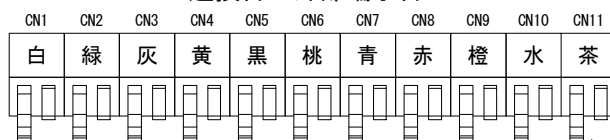

遊技台の外部端子台

汎用入力 1 赤黒 SMP ハーネス DYR-H479
汎用入力 2 黄黒 SMP ハーネス DYR-H480
汎用入力 3 黄緑 SMP ハーネス DYR-H486
汎用入力 4 黄青 SMP ハーネス DYR-H487
賞球延長ハーネス DYR-H406
賞球入力ハーネス DYR-H182
端子台の CN11 (茶) に接続

※呼出入力 は モーメンタリモードです。

※汎用接点入力の空き端子の様子を見てご用意ください。(汎用入力 1、2 は付属品です。3、4 はオプション品です。)

※賞球延長ハーネスは外部端子台まで届かない場合ご用意ください。

※呼出ランプの機種によって入力端子や設定が違います。

※設定方法は「[呼出操作を外部から行う場合の設定](#)」をご確認ください。

※ランプ° XX とランプ° SWAN の一部は桃黒 P-P 変換ハーネス (DYR-H533) が必要な場合があります。(追記 2018. 1. 25)