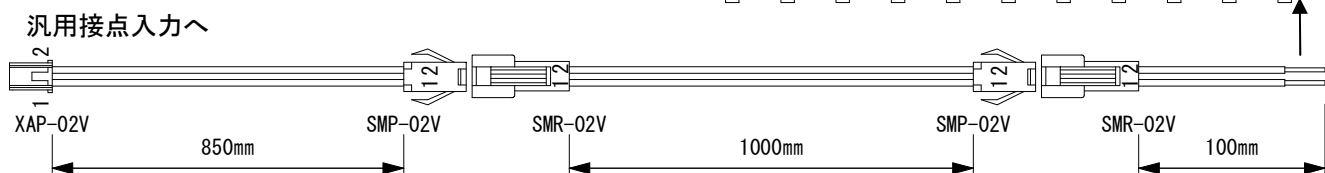

遊技台の外部端子台

汎用入力 1 赤黒 SMP ハーネス DYR-H479
汎用入力 2 黄黒 SMP ハーネス DYR-H480
汎用入力 3 黄緑 SMP ハーネス DYR-H486
汎用入力 4 黄青 SMP ハーネス DYR-H487
賞球延長ハーネス DYR-H406
賞球入力ハーネス DYR-H182
端子台の CN11 (茶) に接続

※呼出入力 は モーメンタリモードです。

※汎用接点入力の空き端子の様子を見てご用意ください。(汎用入力 1、2 は付属品です。3、4 はオプション品です。)

※賞球延長ハーネスは外部端子台まで届かない場合ご用意ください。

※呼出ランプの機種によって入力端子や設定が違います。

※設定方法は「[呼出操作を外部から行う場合の設定](#)」をご確認ください。

※ランプ° XX とランプ° SWAN の一部は桃黒 P-P 変換ハーネス (DYR-H533) が必要な場合があります。(追記 2018. 1. 25)