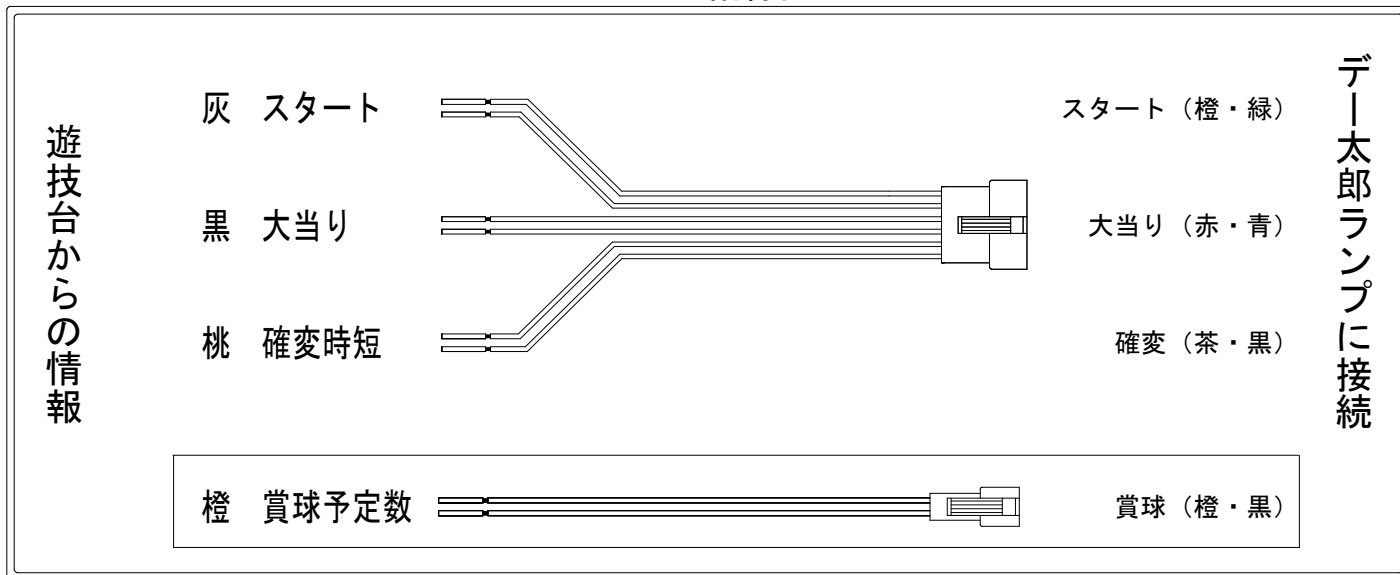

# デー太郎（パチンコ） 取付配線資料 2026年03月31日 151

メーカー名	京楽		
機種名	Pにゃんこ大戦争 多様性のネコ 神さまにおまかせ88ver. M2		
ワンタッチ台接続ハーネス	A	DSH-H001	
賞球入力変換ハーネス	B	DYR-H182	

ハーネス結線図

外部端子板

出力情報

出力名	色	出力内容	大当	時短	
情報1	白	賞球			
情報2	緑	扉開放			
情報3	灰	スタート			→スタートに接続
情報4	黄	全始動口入賞数			
情報5	黒	大当り	○		→大当りに接続
情報6	桃	大当り・時短・特2作動中	○	○	→確変に接続
情報7	青	中始動口(ヘソ)入賞実数			
情報8	赤	異常信号・コンプリート機能作動時 ※極性あり			
情報9	橙	賞球予定数			→賞球線に接続
情報10	水色	アウト			
情報11	茶	電チュー入賞実数			
情報12	紫	大当り(特図H除く)			
情報13	薄緑	未使用			
情報14	濃桃	上位RUSH中(状態中の大当り含む)			