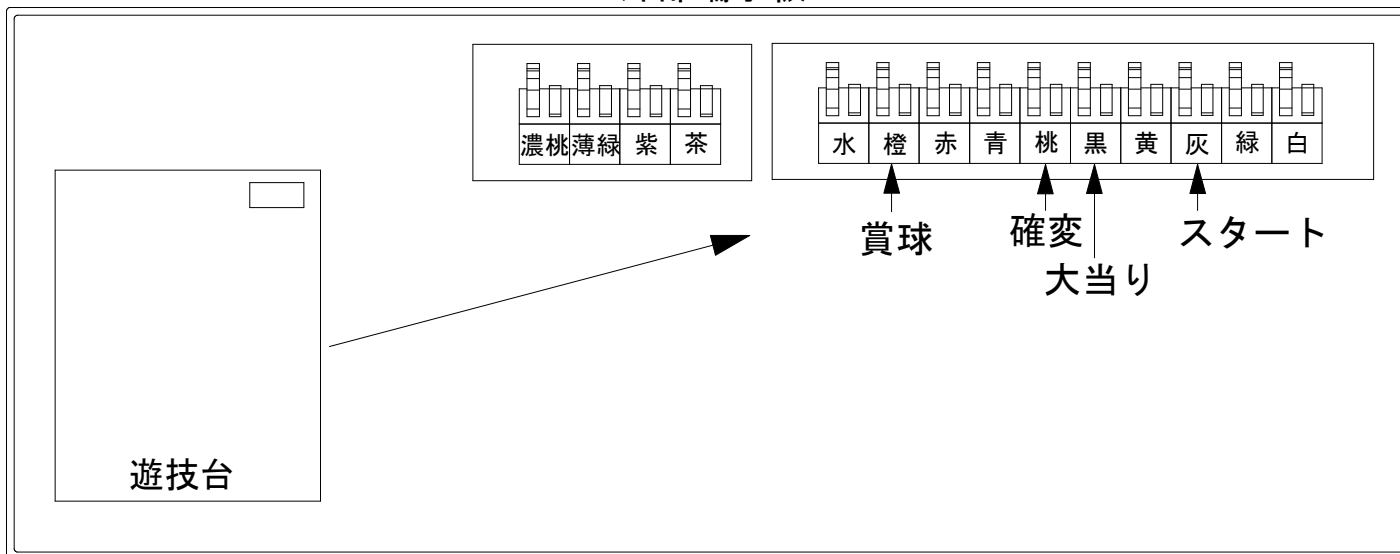

# デー太郎（パチンコ） 取付配線資料 2026年03月31日 151

メーカー名	京楽		
機種名	Pにゃんこ大戦争 多様性のネコ 神さまにおまかせ88ver. M2		
ワンタッチ台接続ハーネス	A	DSH-H001	
賞球入力変換ハーネス	B	DYR-H182	

ハーネス結線図

外部端子板

出力情報

出力名	色	出力内容	大当	時短	
情報1	白	賞球			
情報2	緑	扉開放			
情報3	灰	スタート			→スタートに接続
情報4	黄	全始動口入賞数			
情報5	黒	大当り	○		→大当りに接続
情報6	桃	大当り・時短・特2作動中	○	○	→確変に接続
情報7	青	中始動口(ヘソ)入賞実数			
情報8	赤	異常信号・コンプリート機能作動時 ※極性あり			
情報9	橙	賞球予定数			→賞球線に接続
情報10	水色	アウト			
情報11	茶	電チュー入賞実数			
情報12	紫	大当り(特図H除く)			
情報13	薄緑	未使用			
情報14	濃桃	上位RUSH中(状態中の大当り含む)			