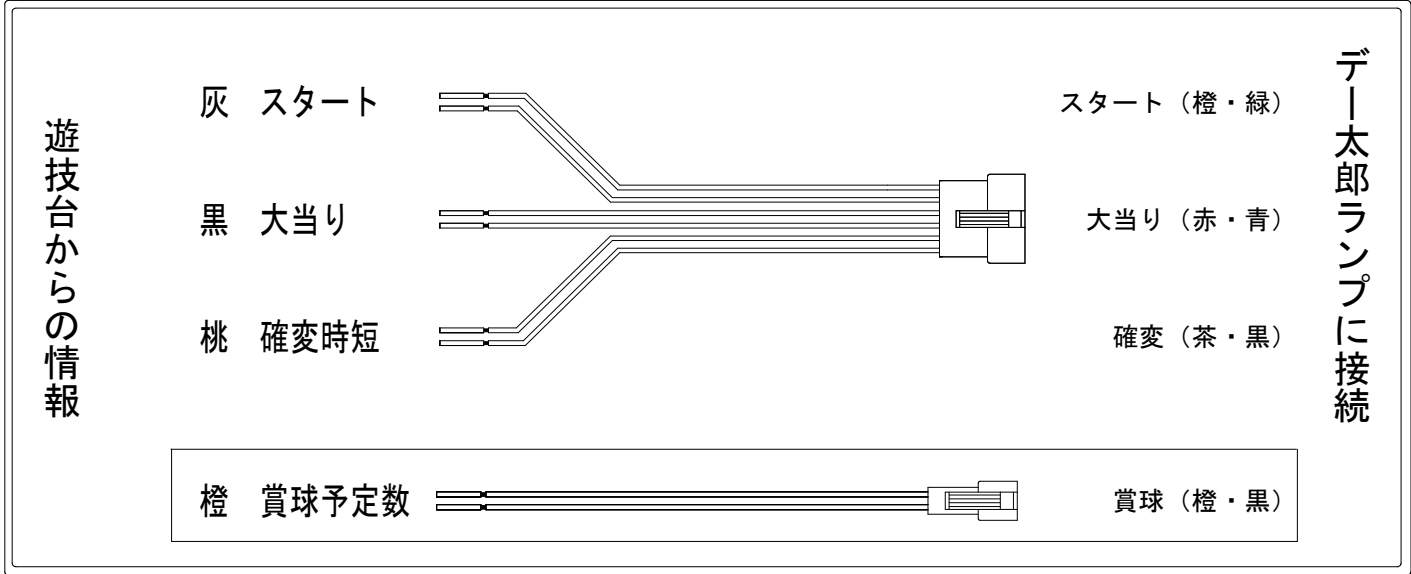

デー太郎（パチンコ） 取付配線資料 2024年04月01日 128-1

メーカー名	オッケー	
機種名	ぱちんこ GANTZ 覚醒	MJ4 M2
ワンタッチ台接続ハーネス	A	DSH-H001
賞球入力変換ハーネス	B	DYR-H182

ハーネス結線図

外部端子板

出力情報

出力名	色	出力内容	確変	大当	
情報1	白	賞球			
情報2	緑	扉開放			
情報3	灰	スタート			→スタートに接続
情報4	黄	全始動口入賞実数			
情報5	黒	大当り		○	→大当りに接続
情報6	桃	大当り・確変	○	○	→確変に接続
情報7	青	ヘソ入賞実数			
情報8	赤	異常信号 ※極性あり			
情報9	橙	賞球予定数			→賞球線に接続
情報10	水色	アウト			
情報11	茶	特図2始動口入賞実数			
情報12	紫	全ての突時当り			
情報13	薄緑	小当り			
情報14	濃桃	大当り・小当り ※ST回数リセットは含まない		○	