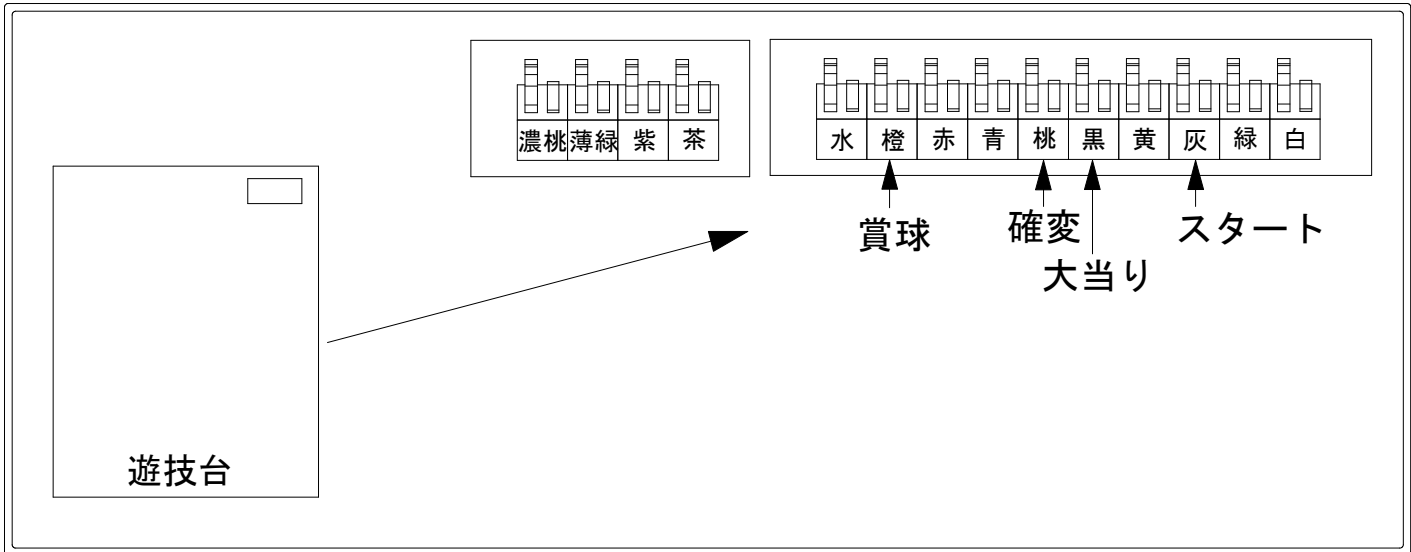

デー太郎（パチンコ） 取付配線資料 2024年04月01日 128-1

メーカー名	オッケー	
機種名	ぱちんこ GANTZ 覚醒	MJ4 M2
ワンタッチ台接続ハーネス	A	DSH-H001
賞球入力変換ハーネス	B	DYR-H182

ハーネス結線図

外部端子板

出力情報

出力名	色	出力内容	確変	大当	
情報1	白	賞球			
情報2	緑	扉開放			
情報3	灰	スタート			→スタートに接続
情報4	黄	全始動口入賞実数			
情報5	黒	大当り		○	→大当りに接続
情報6	桃	大当り・確変	○	○	→確変に接続
情報7	青	ヘソ入賞実数			
情報8	赤	異常信号 ※極性あり			
情報9	橙	賞球予定数			→賞球線に接続
情報10	水色	アウト			
情報11	茶	特図2始動口入賞実数			
情報12	紫	全ての突時当り			
情報13	薄緑	小当り			
情報14	濃桃	大当り・小当り ※ST回数リセットは含まない		○	