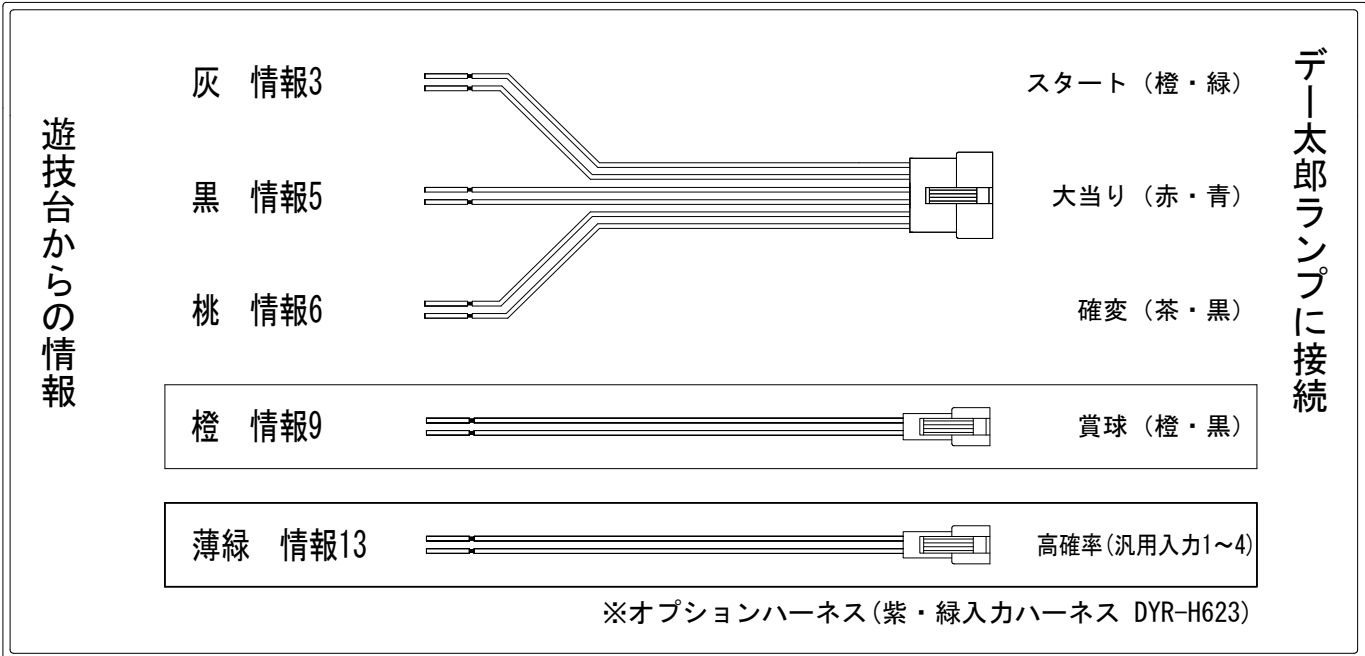

デー太郎（パチンコ） 取付配線資料 2021年06月18日 107-1

メーカー名	京楽	
機種名	P 仮面ライダー轟音	M6 MA1
ワンタッチ台接続ハーネス	A	DSH-H001
賞球入力変換ハーネス	B	DYR-H182

ハーネス結線図

出力情報

出力名	色	出力内容	確変	大当	高確率
情報1	白	賞球			
情報2	緑	扉開放			
情報3	灰	スタート			
情報4	黄	全始動口入賞			
情報5	黒	大当り		○	
情報6	桃	大当り 確変 時短 遊タイム	○	○	○
情報7	青	中始動口(ヘソ)入賞			
情報8	赤	異常信号 ※極性あり			
情報9	橙	賞球予定数			
情報10	水色	アウト			
情報11	茶	下始動口(電チュー)入賞			
情報12	紫	異常信号(VATショート開放時の異常入賞数)			
情報13	薄緑	確変			○
情報14	濃桃	未使用			

→スタートに接続

→大当りに接続

→確変に接続

→賞球線に接続

→高確率に接続 ※1 (汎用入力1~4)

※1 低確率中スタート回数を表示する際に接続します。
対応機種及び対応バージョンがあり、オプションハーネス、設定変更が必要となります。