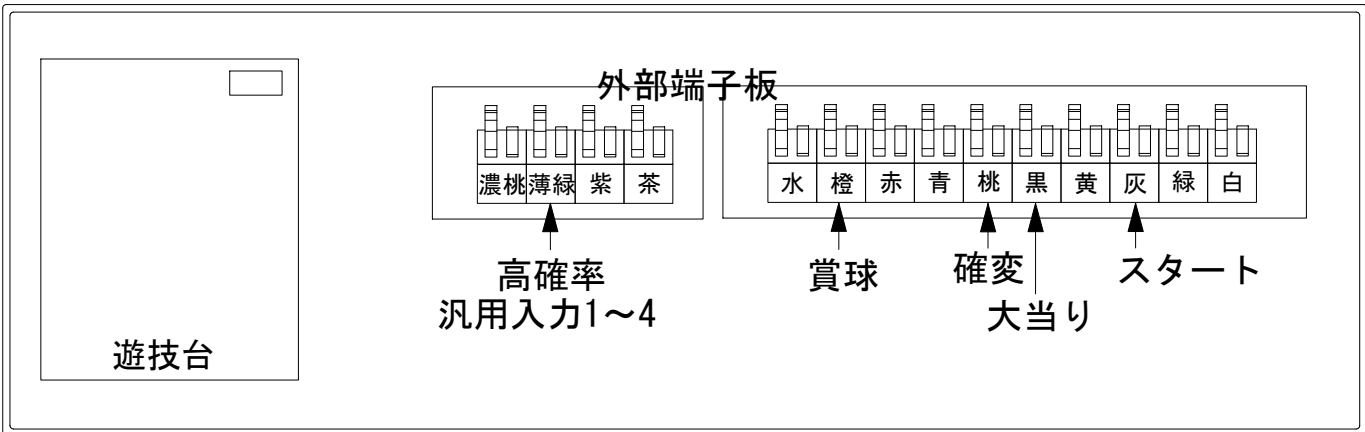

デー太郎（パチンコ） 取付配線資料 2021年06月18日 107-1

メーカー名	京楽	
機種名	P 仮面ライダー轟音	M6 MA1
ワンタッチ台接続ハーネス	A	DSH-H001
賞球入力変換ハーネス	B	DYR-H182

ハーネス結線図

出力情報

出力名	色	出力内容	確変	大当	高確率
情報1	白	賞球			
情報2	緑	扉開放			
情報3	灰	スタート			
情報4	黄	全始動口入賞			
情報5	黒	大当り		○	
情報6	桃	大当り 確変 時短 遊タイム	○	○	○
情報7	青	中始動口(ヘソ)入賞			
情報8	赤	異常信号 ※極性あり			
情報9	橙	賞球予定数			
情報10	水色	アウト			
情報11	茶	下始動口(電チュー)入賞			
情報12	紫	異常信号(VATショート開放時の異常入賞数)			
情報13	薄緑	確変			○
情報14	濃桃	未使用			

→スタートに接続

→大当りに接続

→確変に接続

→賞球線に接続

→高確率に接続 ※1 (汎用入力1~4)

※1 低確率中スタート回数を表示する際に接続します。
対応機種及び対応バージョンがあり、オプションハーネス、設定変更が必要となります。