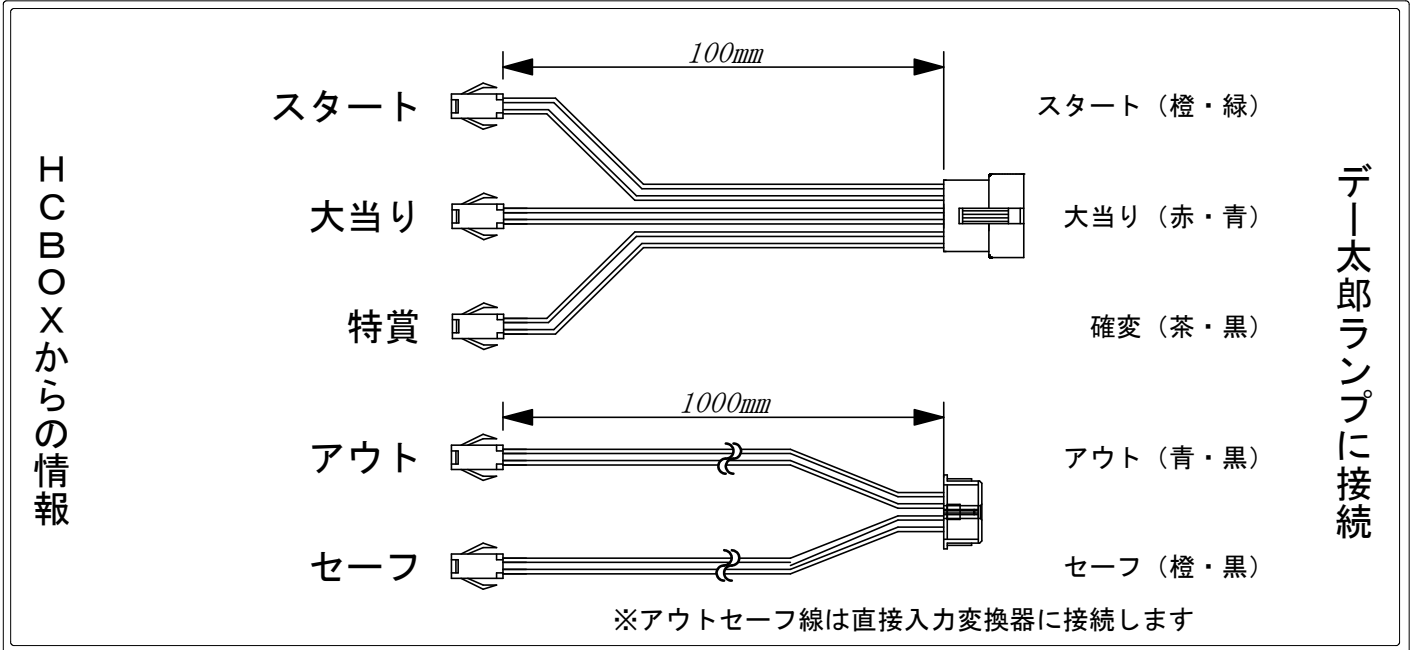

# デー太郎（パチンコ） 取付配線資料 2026年 04月14日 211

メーカー名	平和	
機種名	e86 - エイティシックス -	MAH4
ワンタッチ台接続ハーネス	入力変換ワンタッチハーネス	DSH-H018
アウトセーフ	アウトセーフ入力ハーネス	DYR-H482

## ハーネス結線図

## HCBOX出力情報

端子番号	出力情報	内容		
コネクタ1	1	発射数	遊技球を10個発射する度に1パルス出力	→アウト線に接続 →セーフ線に接続
	2	賞球	遊技球を10個払い出す度に1パルス出力	
	3	扉開放	扉が開放している場合に出力	→スタートに接続
	4	不正	不正入賞エラー、電波・磁気エラー、特定領域異常通過エラー等に出力	
	5	図柄確定回数	特別図柄の変動停止毎に出力	
	6	全始動口	始動口入賞毎に出力	→大当りに接続 →確変に接続
	7	始動口1	中始動口入賞毎に出力	
	8	始動口2	右始動口入賞毎に出力	
	9	大当り1	大当り中、時短中を除く下特別電動役物が作動する小当り中に出力	
	10	大当り中+時短中	大当り中、時短中を除く下特別電動役物が作動する小当り中、時短中、時短終了から特別図柄2の変動が終了または小当りの作動が終了するまでの間出力	
	11	未使用	未使用	
	12	時短中	時短中、時短終了から特別図柄2の変動が終了または小当りの作動が終了するまでの間出力	
	13	大当り3	入賞容易状態3または8となる時短の開始から、入賞容易状態1または2となるまでの間若しくは右打ち状態が終了するまでの間出力	
コネクタ2	14	遊技機エラー	バックアップ異常エラー、メイン基板異常エラー、枠制御RWM異常中等に出力	
	15	未使用	未使用	
	16	役物入賞回数	大入賞口入賞毎に出力	
	17	特定領域通過	特定領域通過毎に出力	
	18	大当り2	大当り中、時短中を除く下特別電動役物が作動する小当り中に出力	
	19	未使用	未使用	
	20	未使用	未使用	
	21	未使用	未使用	
	22	未使用	未使用	