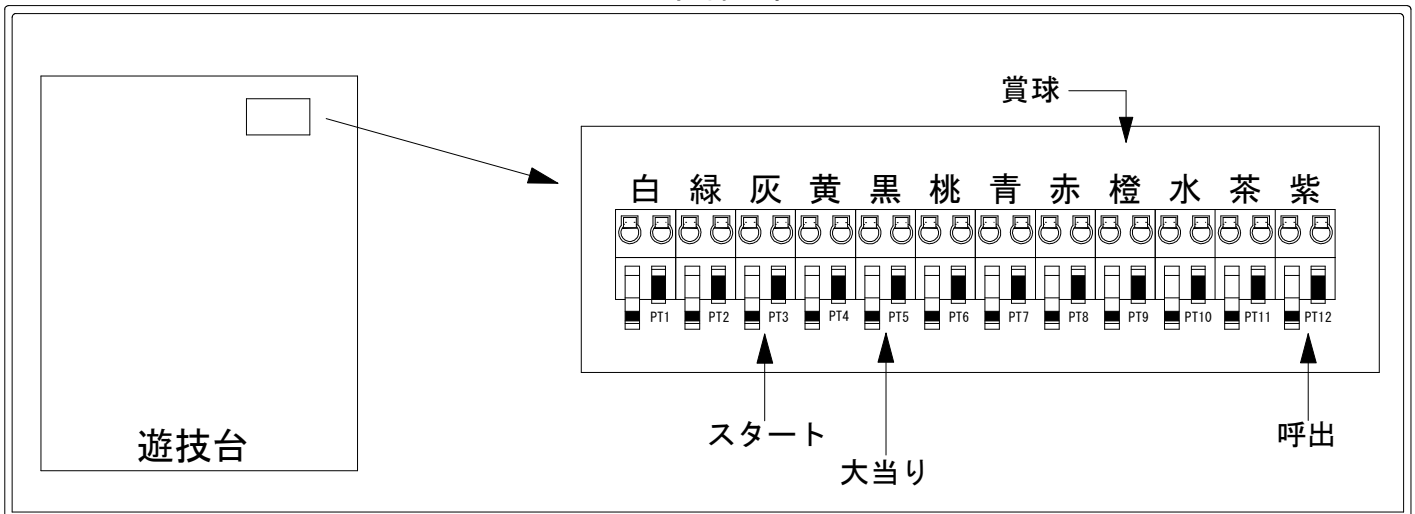

メーカー名	アムテックス		
機種名	Pポチッと一発！おだてブタ2		V1
ワンタッチ台接続ハーネス	A	DSH-H001	
賞球入力変換ハーネス	B	DYR-H182	

ハーネス結線図

外部端子板

出力情報

色	信号名	信号内容	大当	時短	
(白)	賞球	賞球払出装置が遊技球を10個払い出す度に出力			
(緑)	扉・枠開放	遊技機枠又はガラス扉が開放している場合に出力			
(灰)	役物回数	左中右始動口による上大入賞口開放回数を出力			→スタートに接続
(黄)	役物入賞個数	上大入賞口カウントスイッチを通った個数を出力			
(黒)	大当り1	大当り中に出力	○		→大当りに接続
(桃)	始動口1	左始動口への入賞個数を出力			
(青)	始動口2	右始動口への入賞個数を出力			
(赤)	始動口3	中始動口への入賞個数を出力			
(橙)	メイン賞球	すべての入賞口入賞時において、賞球払出装置に合計10個の賞球を指示する度に出力			→賞球線に接続
(水)	セキュリティ	RWMの初期化・不正入賞・電波・盤面スイッチ接続異常・磁気検知に出力			
(茶)	7wt	アウトスイッチを10個通過する度に出力			
(紫)	呼出ボタン	呼出ボタンが押されている場合に出力			