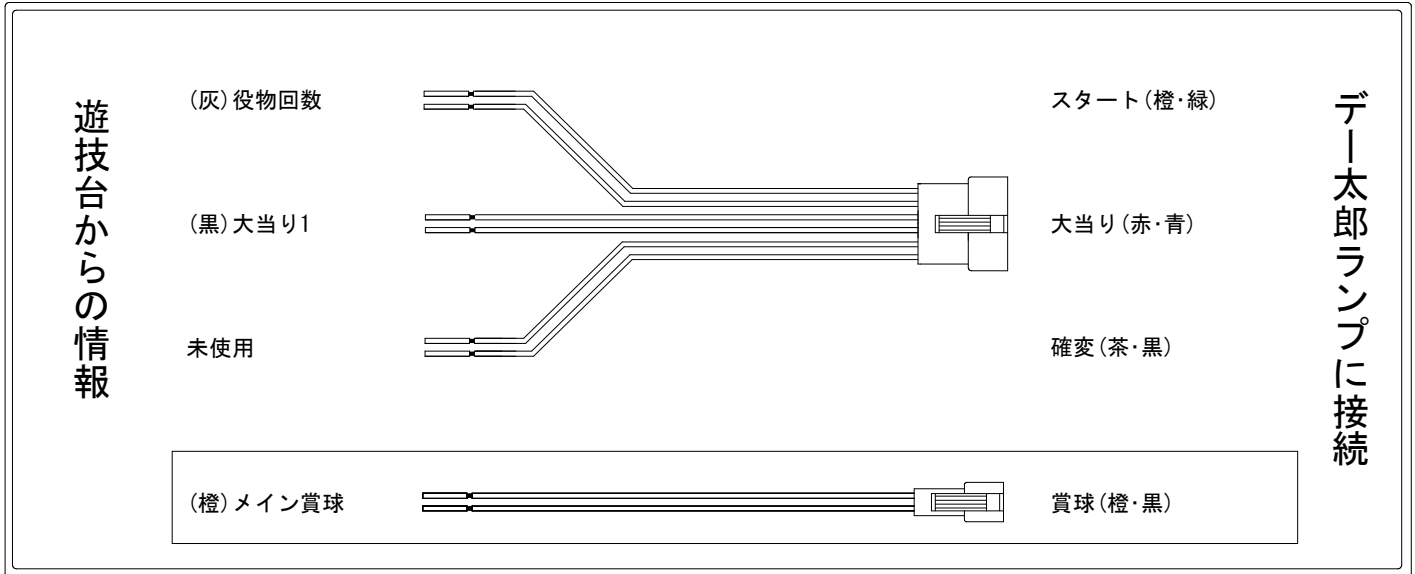

メーカー名	アムテックス		
機種名	Pポチッと一発！おだてブタ2		V1
ワンタッチ台接続ハーネス	A	DSH-H001	
賞球入力変換ハーネス	B	DYR-H182	

ハーネス結線図

外部端子板

出力情報

色	信号名	信号内容	大当	時短	
(白)	賞球	賞球払出装置が遊技球を10個払い出す度に出力			
(緑)	扉・枠開放	遊技機枠又はガラス扉が開放している場合に出力			
(灰)	役物回数	左中右始動口による上大入賞口開放回数を出力			→スタートに接続
(黄)	役物入賞個数	上大入賞口カウントスイッチを通った個数を出力			
(黒)	大当り1	大当り中に出力	○		→大当りに接続
(桃)	始動口1	左始動口への入賞個数を出力			
(青)	始動口2	右始動口への入賞個数を出力			
(赤)	始動口3	中始動口への入賞個数を出力			
(橙)	メイン賞球	すべての入賞口入賞時において、賞球払出装置に合計10個の賞球を指示する度に出力			→賞球線に接続
(水)	セキュリティ	RWMの初期化・不正入賞・電波・盤面スイッチ接続異常・磁気検知に出力			
(茶)	7wt	アウトスイッチを10個通過する度に出力			
(紫)	呼出ボタン	呼出ボタンが押されている場合に出力			