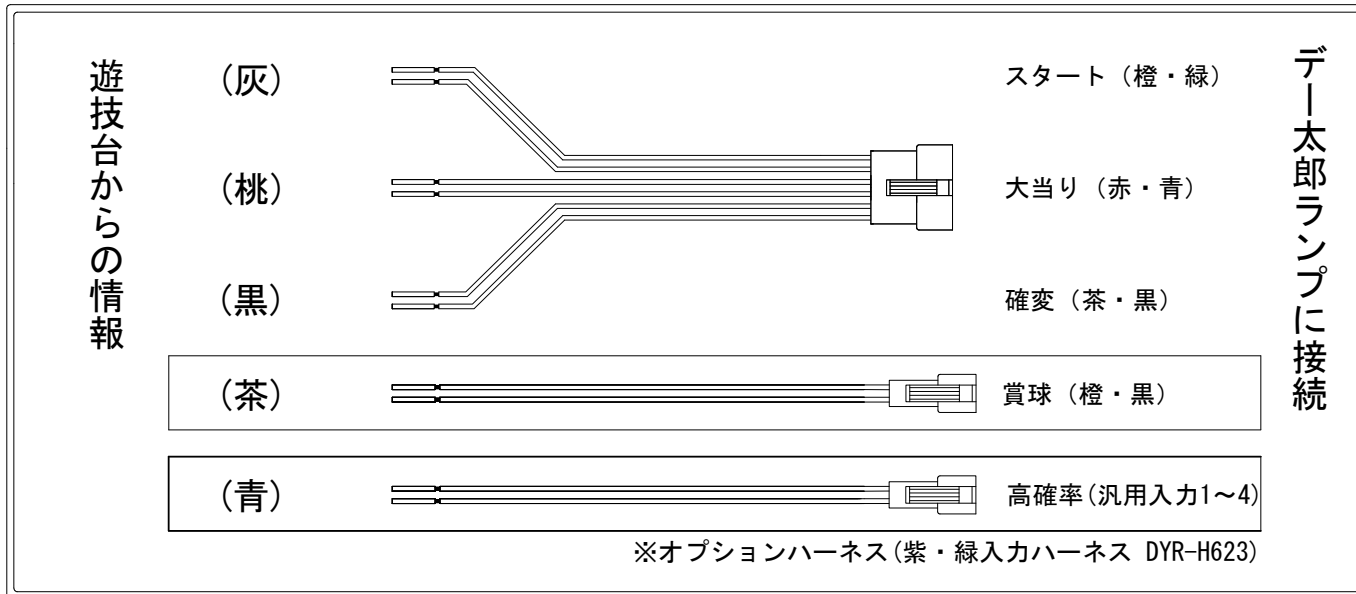

デー太郎（パチンコ） 取付配線資料 2022年03月01日 122-1

メーカー名	藤商事	
機種名	Pとある魔術の禁書目録	JUA JRB
ワンタッチ台接続ハーネス	A	DSH-H001
賞球入力変換ハーネス	B	DYR-H182

ハーネス結線図

外部端子板

出力情報

外部出力端子 (色)	名称	出力内容	時短	大当	高確率		
(白)	賞球	賞球払出し数10個以上記憶している場合、記憶から10減算し出力					
(緑)	扉・枠開放	ガラス扉及び内枠開放中に出力					
情報端子1 (灰)	特別図柄確定回数	スタート回数を出力					→スタートに接続
情報端子2 (黄)	始動口	始動口スイッチが遊技球の通過を検知して出力					
情報端子3 (黒)	特殊遊技状態	規定回数到達時100ms出力もしくは、変動時間短縮機能作動中・高確率状態中及び大当り中に出力	○	○	○		→確変に接続
情報端子4 (桃)	大当り及び規定回数到達	規定回数到達時100ms出力もしくは、役物連続作動装置作動中に出力		○			→大当りに接続
情報端子5 (青)	確率変動	高確率状態中に出力			○		→高確率に接続 ※1 (汎用入力1~4)
情報端子6 (赤)	普通電動役物	特別図柄2始動口スイッチが遊技球の通過を検知して出力					
情報端子7 (橙)	右入賞口	右入賞口スイッチが遊技球の通過を検知して出力					
情報端子8 (水)	役物連続作動装置	役物連続作動装置作動中に出力		○			
情報端子9 (茶)	メイン賞球	メイン賞球予定信号を出力					→賞球線に接続
情報端子10 (紫)	セキュリティ	不正エラーをホールコンへ出力					

※1 低確率中スタート回数を表現する際に接続します。
対応機種及び対応バージョンがあり、オプションハーネス、設定変更が必要となります。