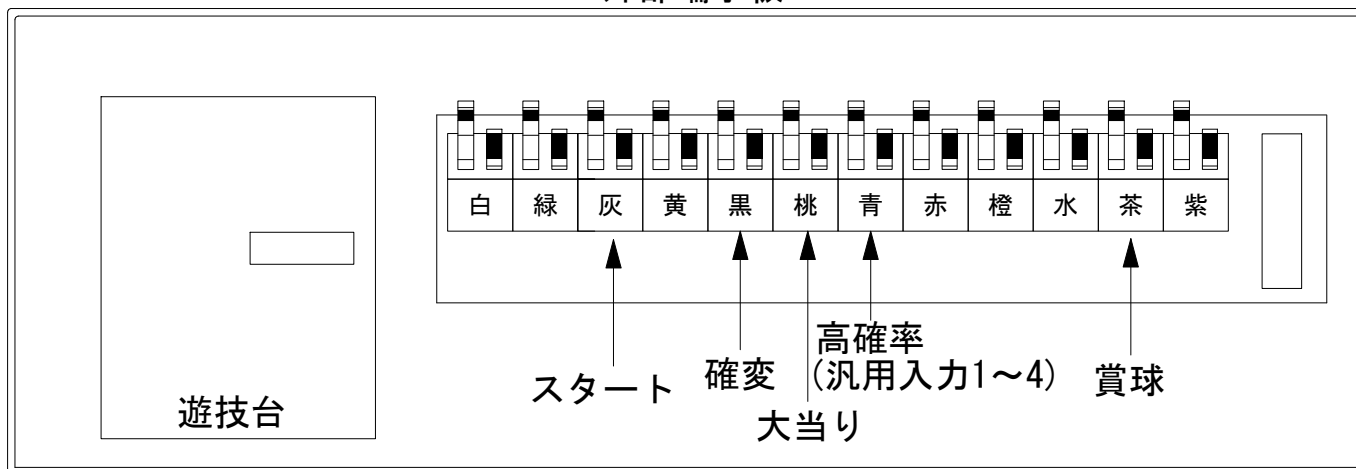

デー太郎（パチンコ） 取付配線資料 2022年03月01日 122-1

メーカー名	藤商事	
機種名	Pとある魔術の禁書目録	JUA JRB
ワンタッチ台接続ハーネス	A	DSH-H001
賞球入力変換ハーネス	B	DYR-H182

ハーネス結線図

外部端子板

出力情報

外部出力端子 (色)	名称	出力内容	時短	大当	高確率		
(白)	賞球	賞球払出し数10個以上記憶している場合、記憶から10減算し出力					
(緑)	扉・枠開放	ガラス扉及び内枠開放中に出力					
情報端子1 (灰)	特別図柄確定回数	スタート回数を出力					→スタートに接続
情報端子2 (黄)	始動口	始動口スイッチが遊技球の通過を検知して出力					
情報端子3 (黒)	特殊遊技状態	規定回数到達時100ms出力もしくは、変動時間短縮機能作動中・高確率状態中及び大当り中に出力	○	○	○		→確変に接続
情報端子4 (桃)	大当り及び規定回数到達	規定回数到達時100ms出力もしくは、役物連続作動装置作動中に出力		○			→大当りに接続
情報端子5 (青)	確率変動	高確率状態中に出力			○		→高確率に接続 ※1 (汎用入力1~4)
情報端子6 (赤)	普通電動役物	特別図柄2始動口スイッチが遊技球の通過を検知して出力					
情報端子7 (橙)	右入賞口	右入賞口スイッチが遊技球の通過を検知して出力					
情報端子8 (水)	役物連続作動装置	役物連続作動装置作動中に出力		○			
情報端子9 (茶)	メイン賞球	メイン賞球予定信号を出力					→賞球線に接続
情報端子10 (紫)	セキュリティ	不正エラーをホールコンへ出力					