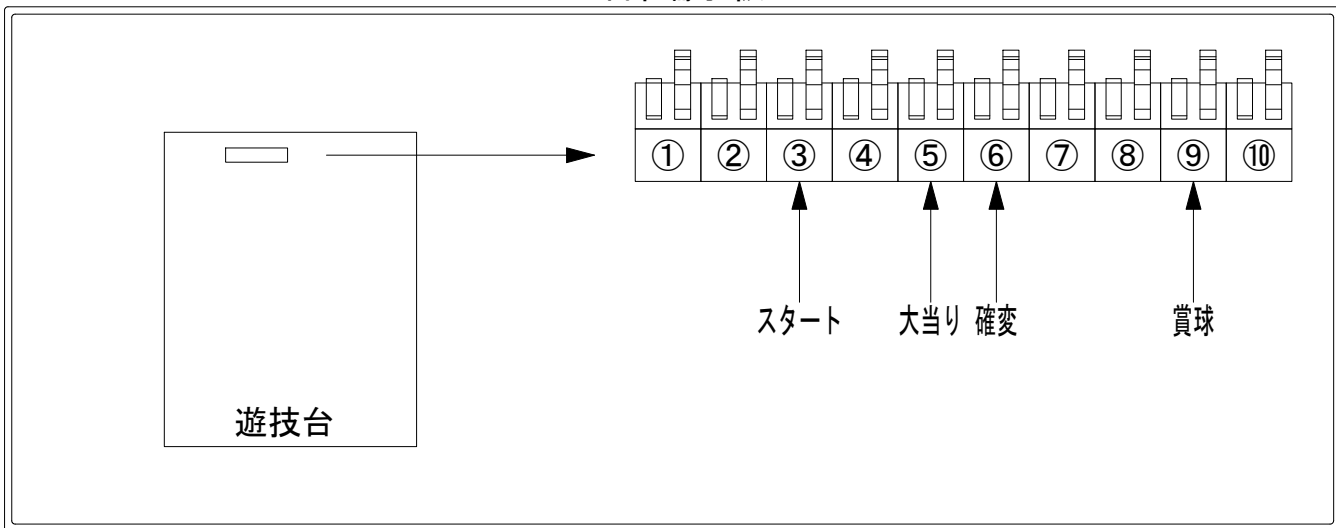

# デー太郎（パチンコ） 取付配線資料 2020年1月28日 63

メーカー名	ビスティ		
機種名	Pエヴァンゲリオン13	エクストラモデル	YZ
ワンタッチ台接続ハーネス	A		DSH-H001
賞球入力変換ハーネス	B		DYR-H182

ハーネス結線図

外部端子板

出力情報

端子番号	端子色	出力情報	内容	高ベース	大当			
①	白	賞球	賞球10個毎にON					
②	緑	扉・枠開放	遊技機の前枠および内枠が開放中にON					
③	灰	全図柄確定回数	特別図柄1及び特別図柄2の停止毎にON					→スタートに接続
④	黄	全始動口	始動口1、始動口2および始動口3への入賞毎にON					
⑤	黒	大当り 1	大当り中ON		○			→大当りに接続
⑥	桃	大当り 2	大当り中、高ベース中ON	○	○			→確変に接続
⑦	青	大当り 3	大当り中ON		○			
⑧	赤	大当り 4	高確率中ON	○				
⑨	橙	入賞	全ての入賞口入賞時、賞球10個毎にON					→賞球線に接続
⑩	水	セキュリティ	電源投入時、異常入賞、磁気、電波、スイッチ異常検出時にON					