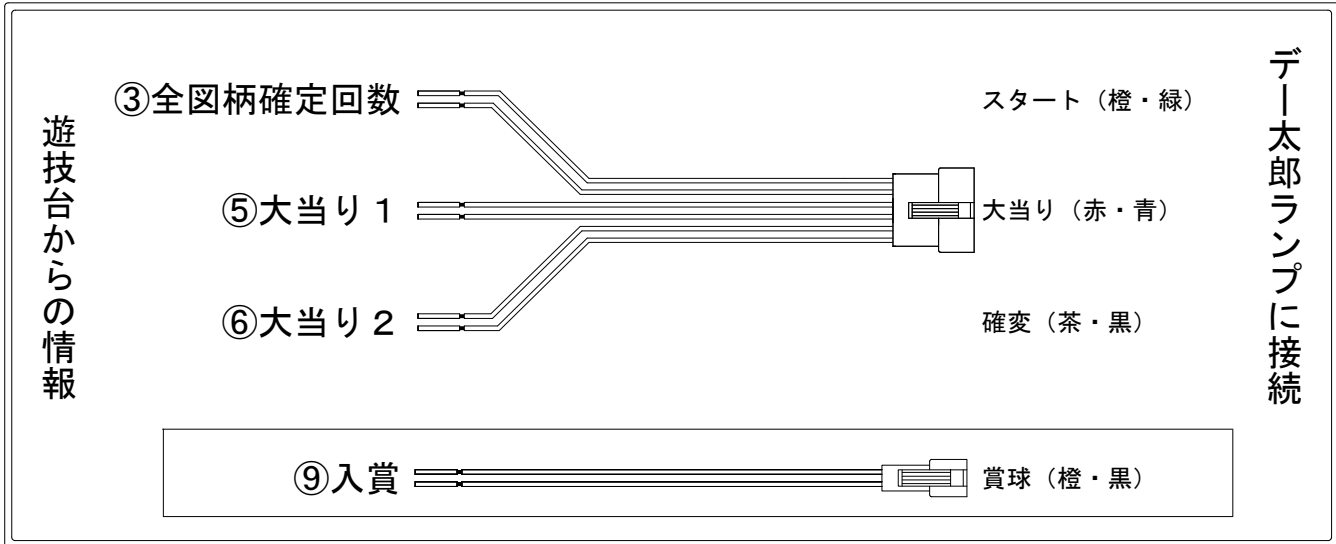

# デー太郎（パチンコ） 取付配線資料 2020年1月28日 63

メーカー名	ビスティ		
機種名	Pエヴァンゲリオン13	エクストラモデル	YZ
ワンタッチ台接続ハーネス	A		DSH-H001
賞球入力変換ハーネス	B		DYR-H182

ハーネス結線図

外部端子板

出力情報

端子番号	端子色	出力情報	内容	高ベース	大当			
①	白	賞球	賞球10個毎にON					
②	緑	扉・枠開放	遊技機の前枠および内枠が開放中にON					
③	灰	全図柄確定回数	特別図柄1及び特別図柄2の停止毎にON					→スタートに接続
④	黄	全始動口	始動口1、始動口2および始動口3への入賞毎にON					
⑤	黒	大当り 1	大当り中ON		○			→大当りに接続
⑥	桃	大当り 2	大当り中、高ベース中ON	○	○			→確変に接続
⑦	青	大当り 3	大当り中ON		○			
⑧	赤	大当り 4	高確率中ON	○				
⑨	橙	入賞	全ての入賞口入賞時、賞球10個毎にON					→賞球線に接続
⑩	水	セキュリティ	電源投入時、異常入賞、磁気、電波、スイッチ異常検出時にON					