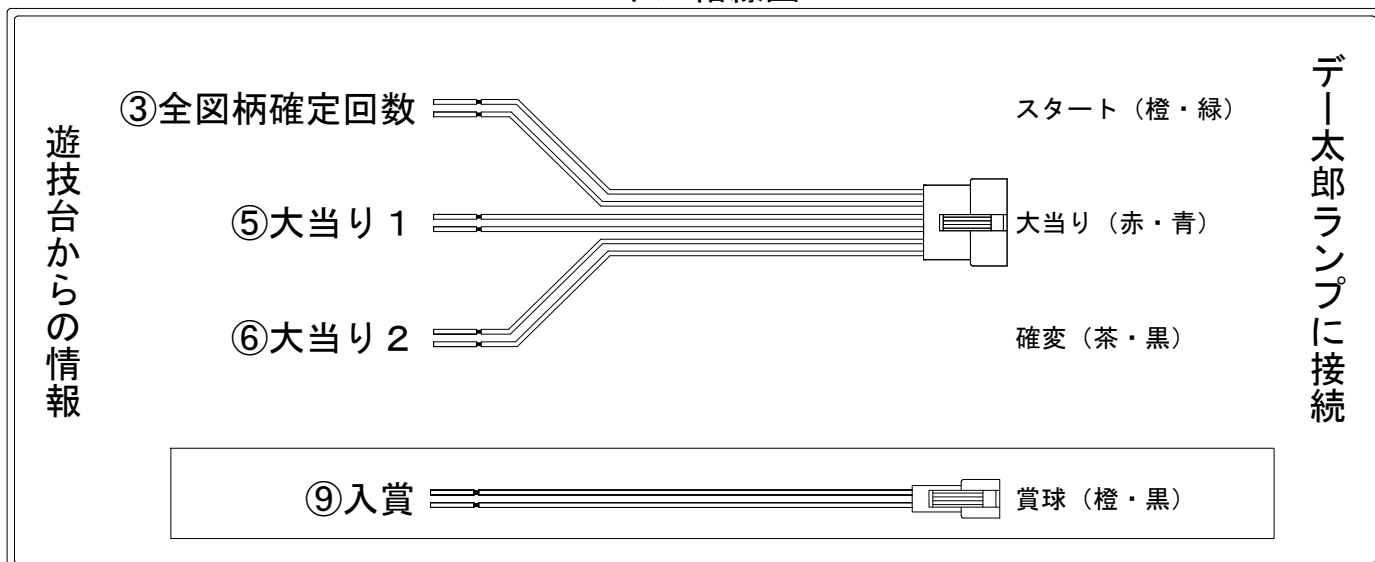

デー太郎（パチンコ） 取付配線資料

2019年02月26日 58

メーカー名	ビスティ	
機種名	Pエヴァンゲリオン～超覚醒～	M
ワンタッチ台接続ハーネス	A	DSH-H001
賞球入力変換ハーネス	B	DYR-H182

ハーネス結線図

外部端子板

出力情報

端子番号	端子色	出力情報	内容	高ベース	大当			
①	白	賞球	賞球10個毎にON					
②	緑	扉・枠開放	遊技機の前枠および内枠が開放中にON					
③	灰	全図柄確定回数	特別図柄1及び特別図柄2の停止毎にON					→スタートに接続
④	黄	全始動口	始動口1および始動口2への入賞毎にON					
⑤	黒	大当り1	大当り中ON		○			→大当りに接続
⑥	桃	大当り2	大当り中、高ベース中および高確率時の低ベースON	○	○			→確変に接続
⑦	青	大当り3	高確率時の低ベース中ON					
⑧	赤	大当り4	高ベース中ON	○				
⑨	橙	入賞	全ての入賞口入賞時、賞球10個毎にON					→賞球線に接続
⑩	水	セキュリティ	電源投入時、異常入賞、磁気、電波、スイッチ異常検出時にON					