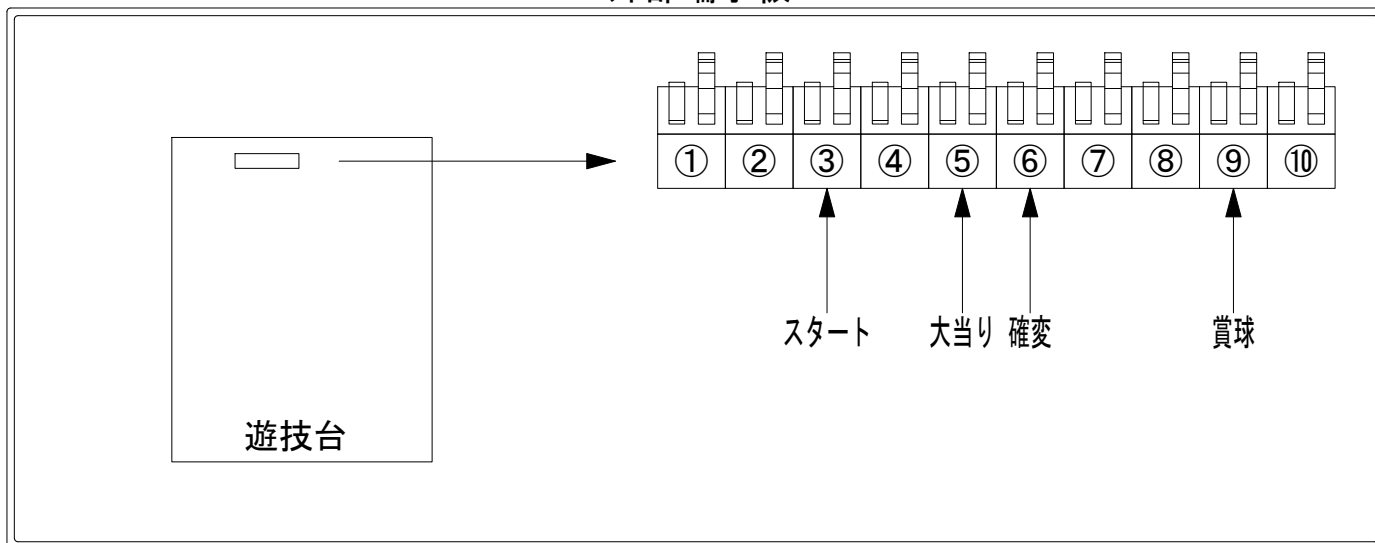

デー太郎（パチンコ） 取付配線資料

2019年02月26日 58

メーカー名	ビスティ	
機種名	Pエヴァンゲリオン～超覚醒～	M
ワンタッチ台接続ハーネス	A	DSH-H001
賞球入力変換ハーネス	B	DYR-H182

ハーネス結線図

外部端子板

出力情報

端子番号	端子色	出力情報	内容	高ベース	大当			
①	白	賞球	賞球10個毎にON					
②	緑	扉・枠開放	遊技機の前枠および内枠が開放中にON					
③	灰	全図柄確定回数	特別図柄1及び特別図柄2の停止毎にON					→スタートに接続
④	黄	全始動口	始動口1および始動口2への入賞毎にON					
⑤	黒	大当り1	大当り中ON		○			→大当りに接続
⑥	桃	大当り2	大当り中、高ベース中および高確率時の低ベースON	○	○			→確変に接続
⑦	青	大当り3	高確率時の低ベース中ON					
⑧	赤	大当り4	高ベース中ON	○				
⑨	橙	入賞	全ての入賞口入賞時、賞球10個毎にON					→賞球線に接続
⑩	水	セキュリティ	電源投入時、異常入賞、磁気、電波、スイッチ異常検出時にON					