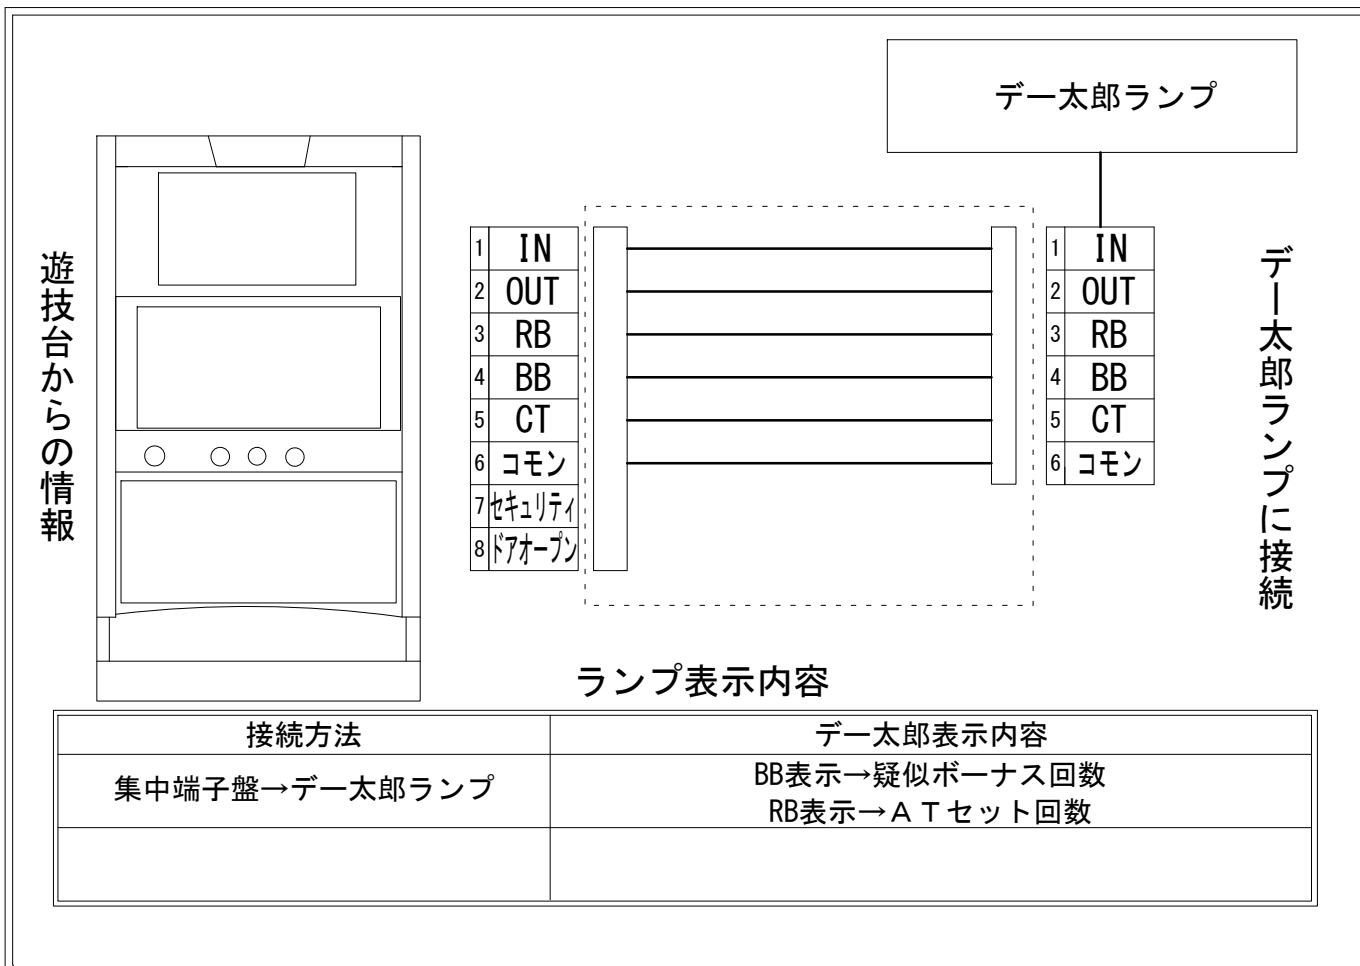

# デー太郎（パチスロ） 取付配線資料 2023年01月27日 58

メーカー名	山佐ネクスト		
機種名	戦国無双3		
遊技タイプ	A T		
出力情報	あり ・ なし	ワンショット ・ 連続	その他

## 接続方法

## ランプ表示内容

接続方法	デー太郎表示内容
集中端子盤→デー太郎ランプ	BB表示→疑似ボーナス回数 RB表示→A Tセット回数

## 台情報出力

番号	情報名	出力内容
①	メダル投入	メダル投入時出力
②	メダル払出	メダル払出時出力
③	外部出力1	A Tセット信号
④	外部出力2	疑似ボーナス回数
⑤	外部出力3	A T初当り回数
⑥	リレーコモン	
⑦	外部出力4	セキュリティ信号出力
⑧	外部出力5	ドアオープン信号出力

※外部出力1、2、3、4、5についての詳細は遊技機メーカーにお問い合わせ下さい。