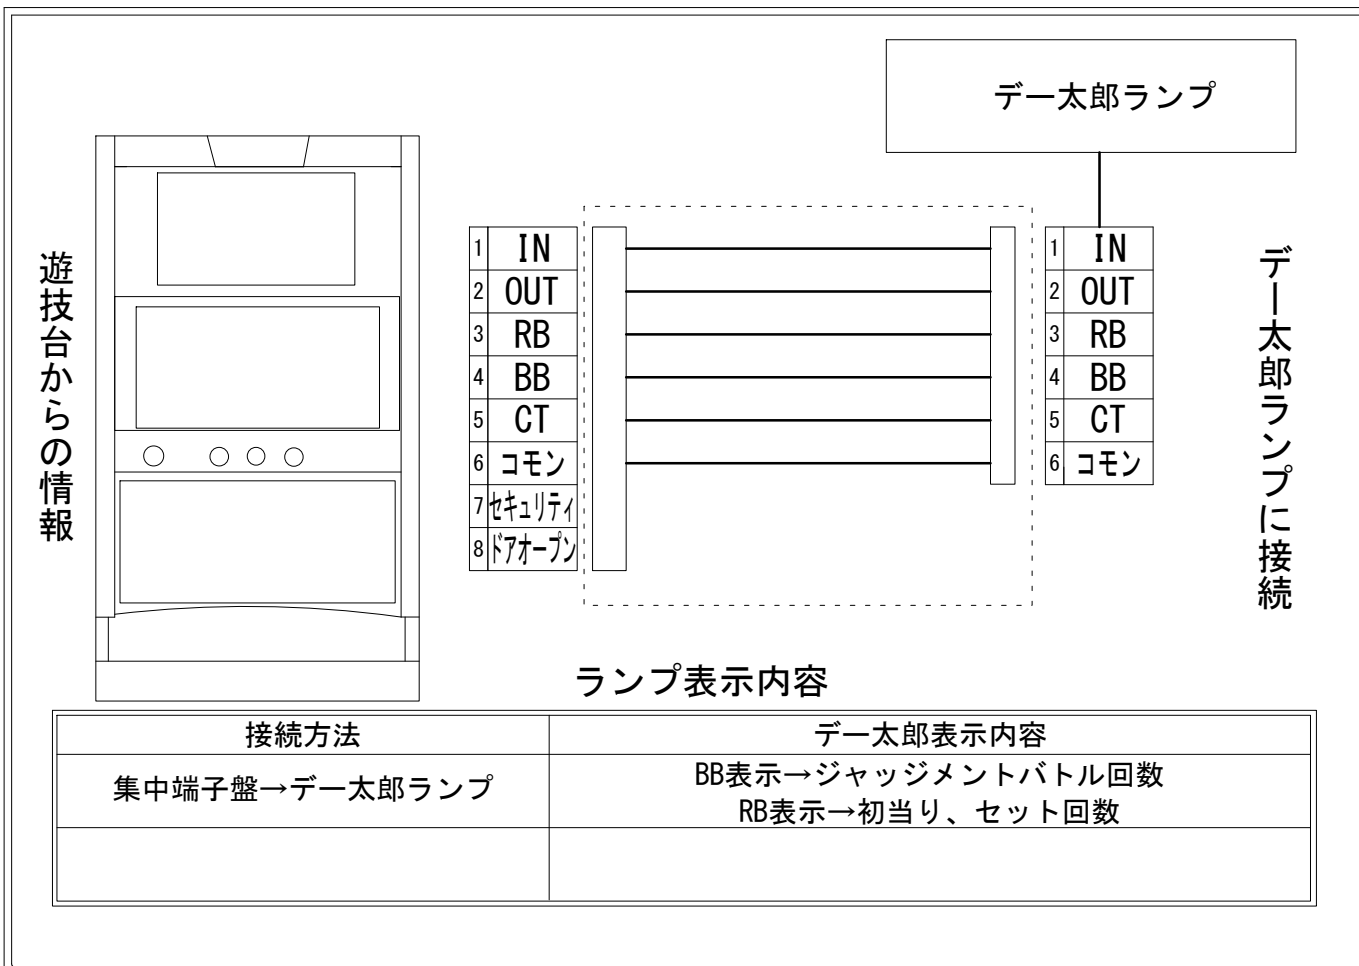

デー太郎（パチスロ） 取付配線資料 2022年10月28日 55

メーカー名	山佐ネクスト		
機種名	鉄拳4 アルティメットデビルVer.		
遊技タイプ	AT		
出力情報	あり ・ なし	ワンショット ・ 連続	その他

接続方法

台情報出力

番号	情報名	出力内容
①	メダル投入	メダル投入時出力
②	メダル払出	メダル払出時出力
③	外部出力1	初当り信号 セット回数
④	外部出力2	ジャッジメントバトル信号
⑤	外部出力3	出力なし
⑥	リレーコモン	
⑦	外部出力4	セキュリティ信号出力
⑧	外部出力5	ドアオープン信号出力

※外部出力1、2、3、4、5についての詳細は遊技機メーカーにお問い合わせ下さい。