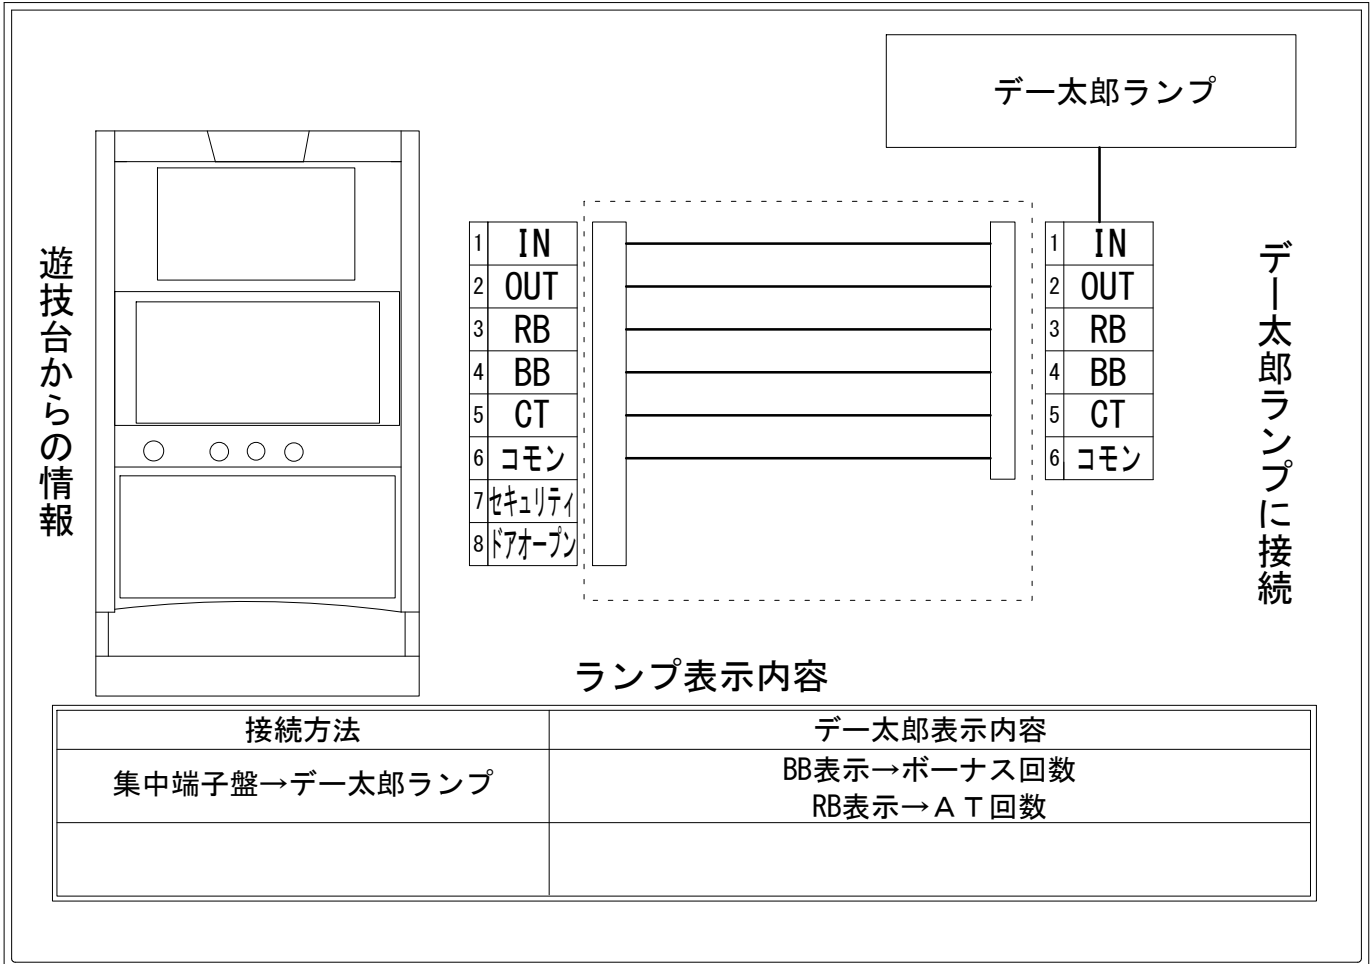

デー太郎（パチスロ） 取付配線資料 2022年08月30日 54

メーカー名	山佐ネクスト		
機種名	スーパーリオエース		
遊技タイプ	A T		
出力情報	あり ・ なし	ワンショット ・ 連続	その他

接続方法

台情報出力

番号	情報名	出力内容
①	メダル投入	メダル投入時出力
②	メダル払出	メダル払出時出力
③	外部出力1	A T 中信号 (Show Time/Rio Rush/Rio Time等の開始時に出力)
④	外部出力2	ボーナス信号 (ご褒美ブレイク/疑似ボーナス等の開始時に出力)
⑤	外部出力3	出力なし
⑥	リレーコモン	
⑦	外部出力4	セキュリティ信号出力
⑧	外部出力5	ドアオープン信号出力

※外部出力1、2、3、4、5についての詳細は遊技機メーカーにお問い合わせ下さい。