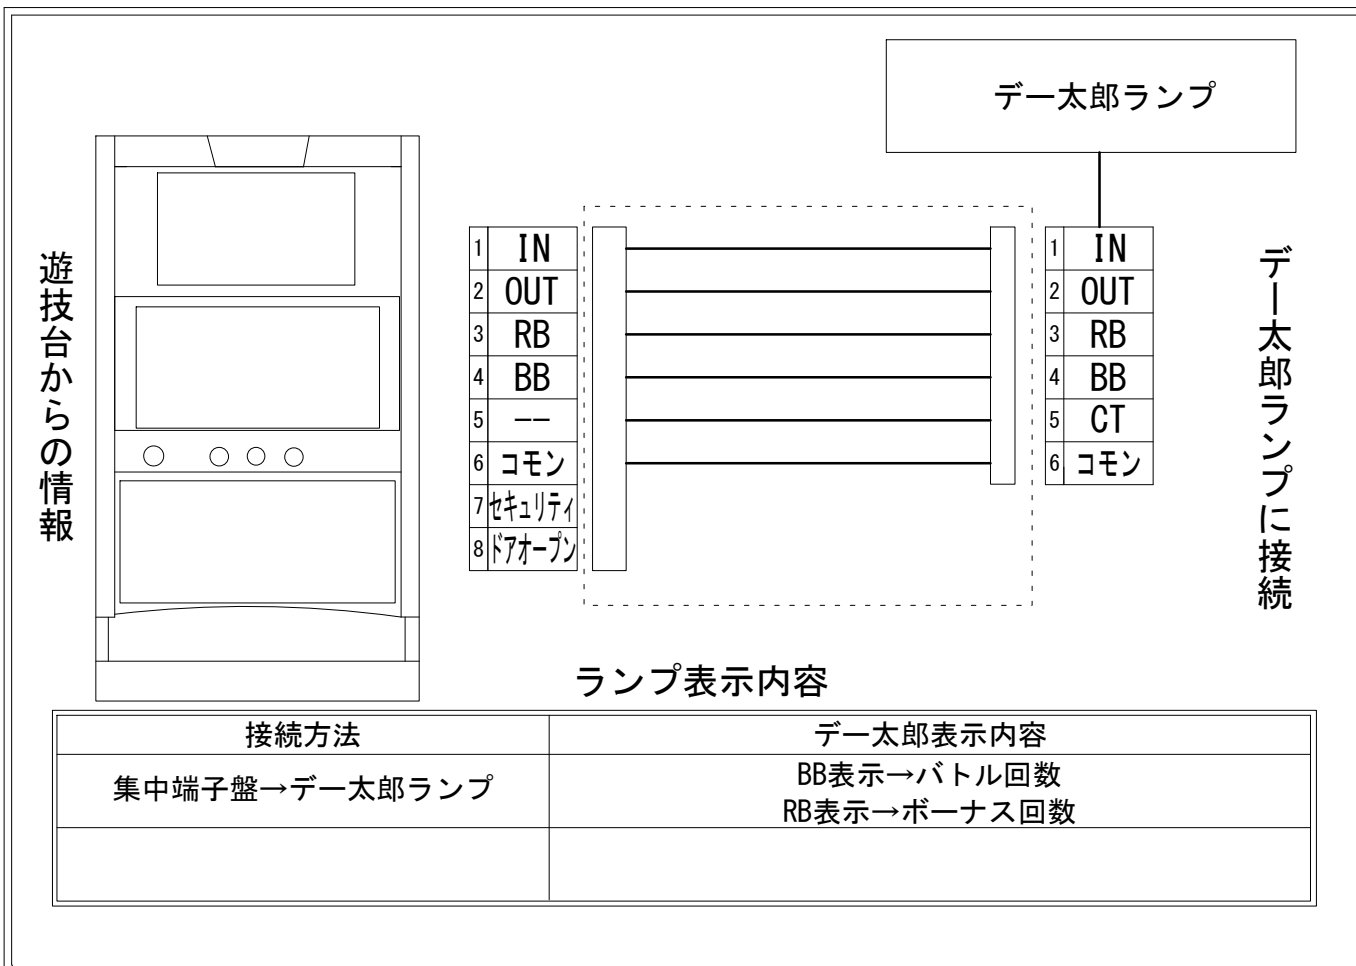

メーカー名	山佐		
機種名	零		
遊技タイプ	A T		
出力情報	あり ・ なし	ワンショット ・ 連続	その他

接続方法

ランプ表示内容

接続方法	デー太郎表示内容
集中端子盤→デー太郎ランプ	BB表示→バトル回数 RB表示→ボーナス回数

台情報出力

番号	情報名	出力内容
①	メダル投入	メダル投入時出力
②	メダル払出	メダル払出時出力
③	外部出力1	ボーナス回数(零ボーナス・ナイトメアで出力)
④	外部出力2	バトル回数(当主・キリエ・怨霊バトルで出力)
⑤	外部出力3	未使用
⑥	リレーコモン	
⑦	外部出力4	セキュリティ信号出力
⑧	外部出力5	ドアオープン信号出力

※外部出力1、2、4、5についての詳細は遊技機メーカーにお問い合わせ下さい。