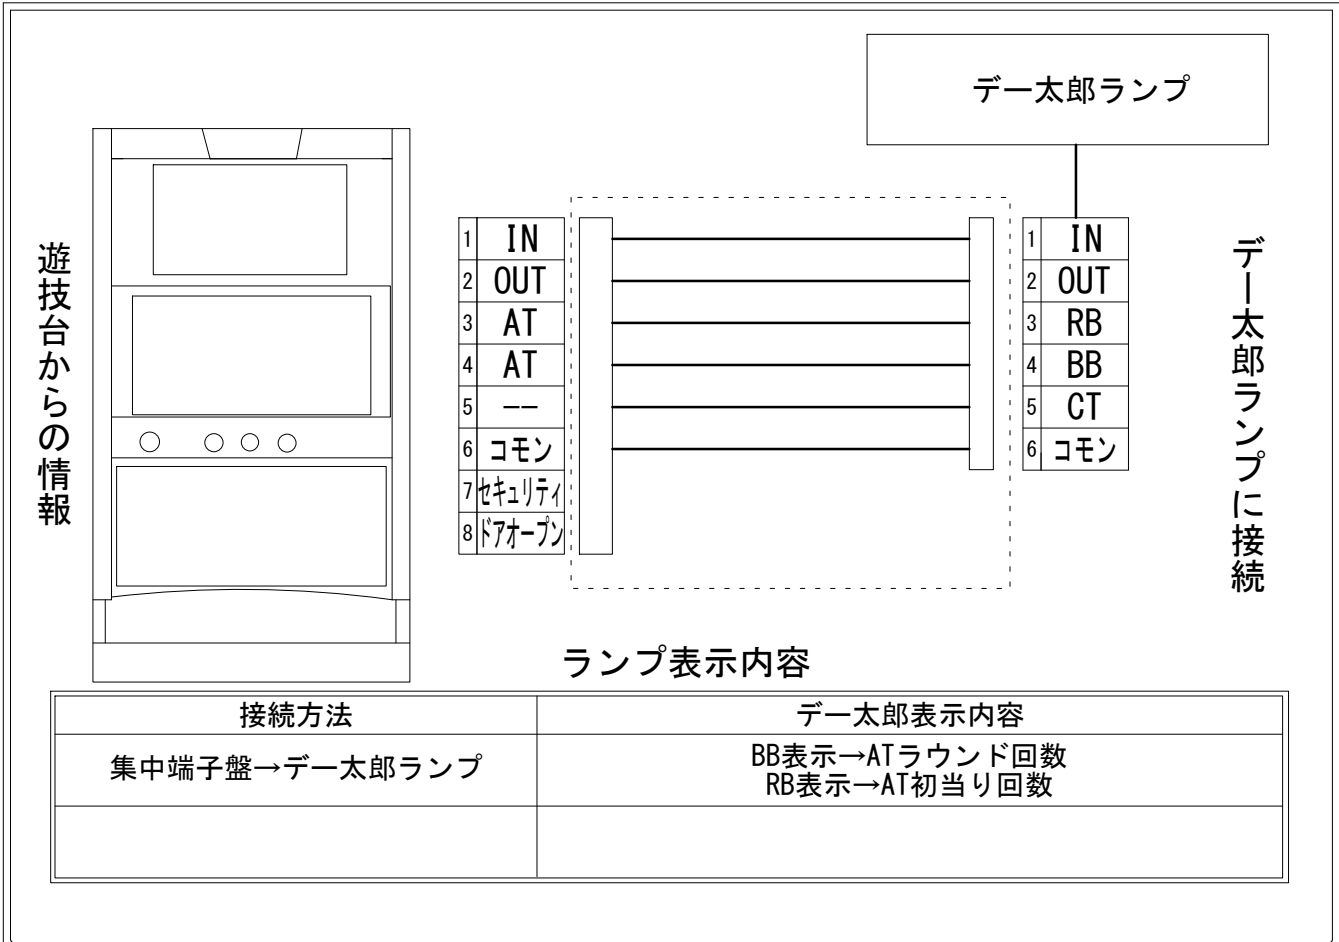

デー太郎（パチスロ） 取付配線資料 2020年05月04日 40

メーカー名	山佐		
機種名	モンキーターンⅣ		
遊技タイプ	A T		
出力情報	あり	なし	ワンショット ・ 連続 ・ その他

接続方法

台情報出力

番号	情報名	出力内容
①	メダル投入	メダル投入時出力
②	メダル払出	メダル払出時出力
③	外部出力1	A T 初当り回数
④	外部出力2	A T ラウンド回数(周回、パカンス、逆襲の艇王、エンディングなど)
⑤	外部出力3	未使用
⑥	リレーコモン	
⑦	外部出力4	セキュリティ信号出力
⑧	外部出力5	ドアオープン信号出力

※外部出力1、2、4、5についての詳細は遊技機メーカーにお問い合わせ下さい。