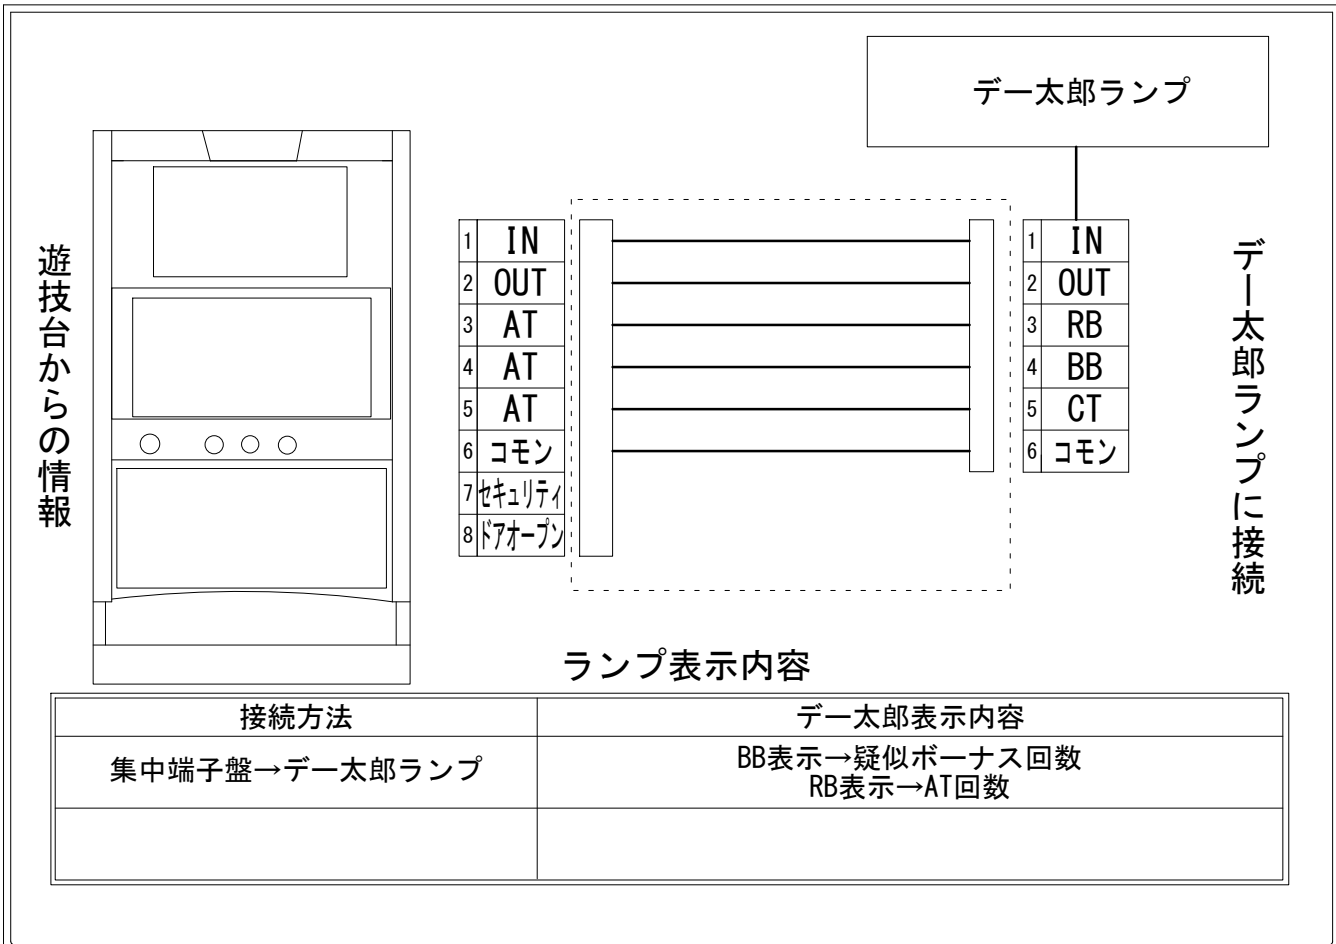

# デー太郎（パチスロ） 取付配線資料 2019年11月26日 38

メーカー名	山佐		
機種名	天下布武4		
遊技タイプ	AT		
出力情報	あり	なし	ワンショット ・ 連続 ・ その他

## 接続方法

## 台情報出力

番号	情報名	出力内容
①	メダル投入	メダル投入時出力
②	メダル払出	メダル払出時出力
③	外部出力1	天雅ラッシュ、エンディング回数
④	外部出力2	RB、白BB、赤BBの初当たり回数
⑤	外部出力3	決戦回数
⑥	リレーコモン	
⑦	外部出力4	セキュリティ信号出力
⑧	外部出力5	ドアオープン信号出力

※外部出力1、2、4、5についての詳細は遊技機メーカーにお問い合わせ下さい。