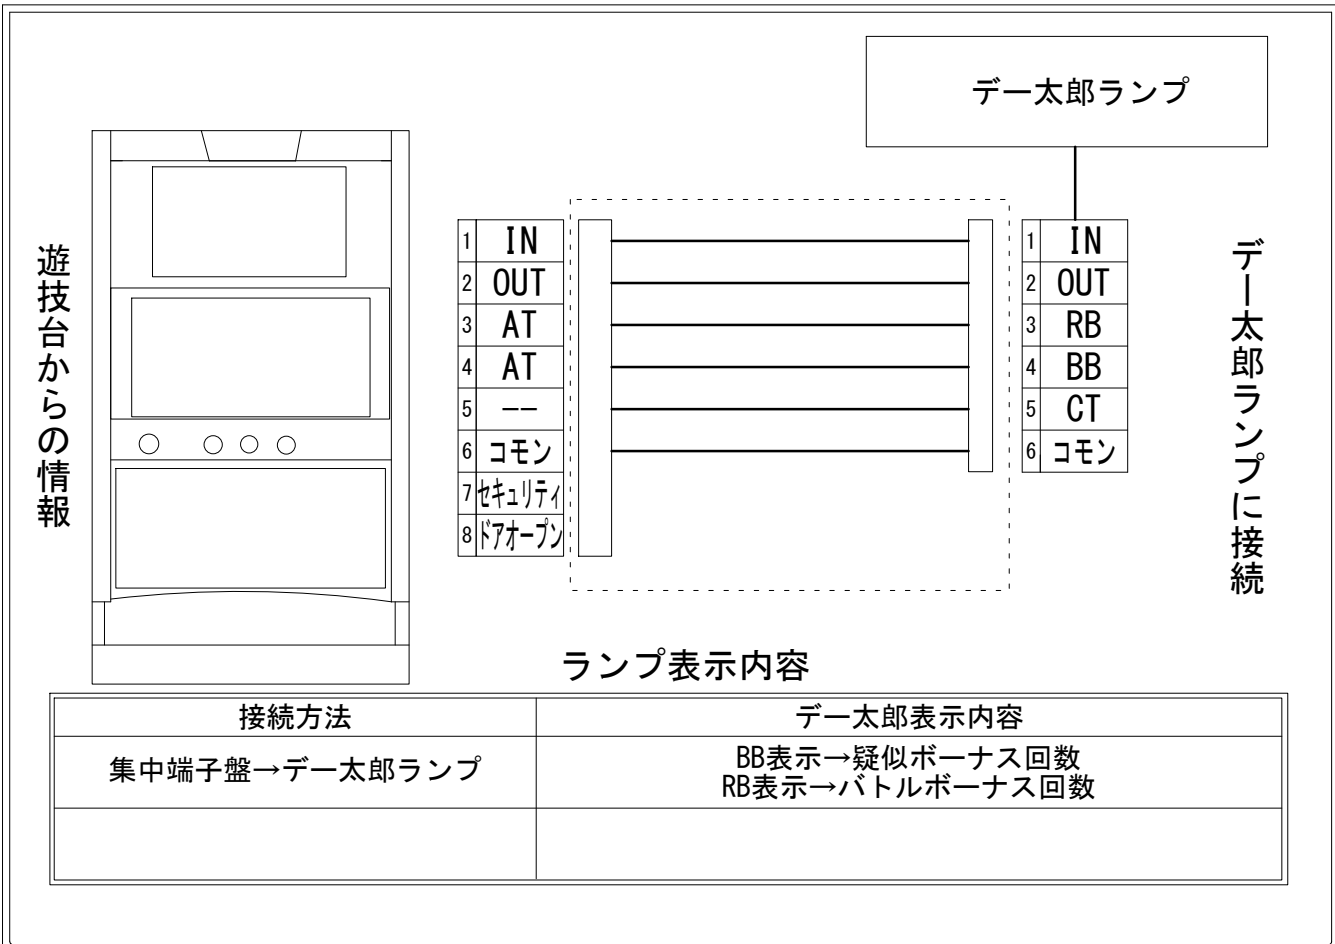

デー太郎（パチスロ） 取付配線資料 2019年07月16日 36

メーカー名	山佐		
機種名	鉄拳 4		
遊技タイプ	A T		
出力情報	あり ・ なし	ワンショット ・ 連続	その他

接続方法

台情報出力

番号	情報名	出力内容
①	メダル投入	メダル投入時出力
②	メダル払出	メダル払出時出力
③	外部出力1	バトルボーナス継続回数
④	外部出力2	疑似ボーナス (RB、青BB、赤BB) 回数
⑤	外部出力3	未使用
⑥	リレーコモン	
⑦	外部出力4	セキュリティ信号出力
⑧	外部出力5	ドアオープン信号出力

※外部出力1、2、4、5についての詳細は遊技機メーカーにお問い合わせ下さい。