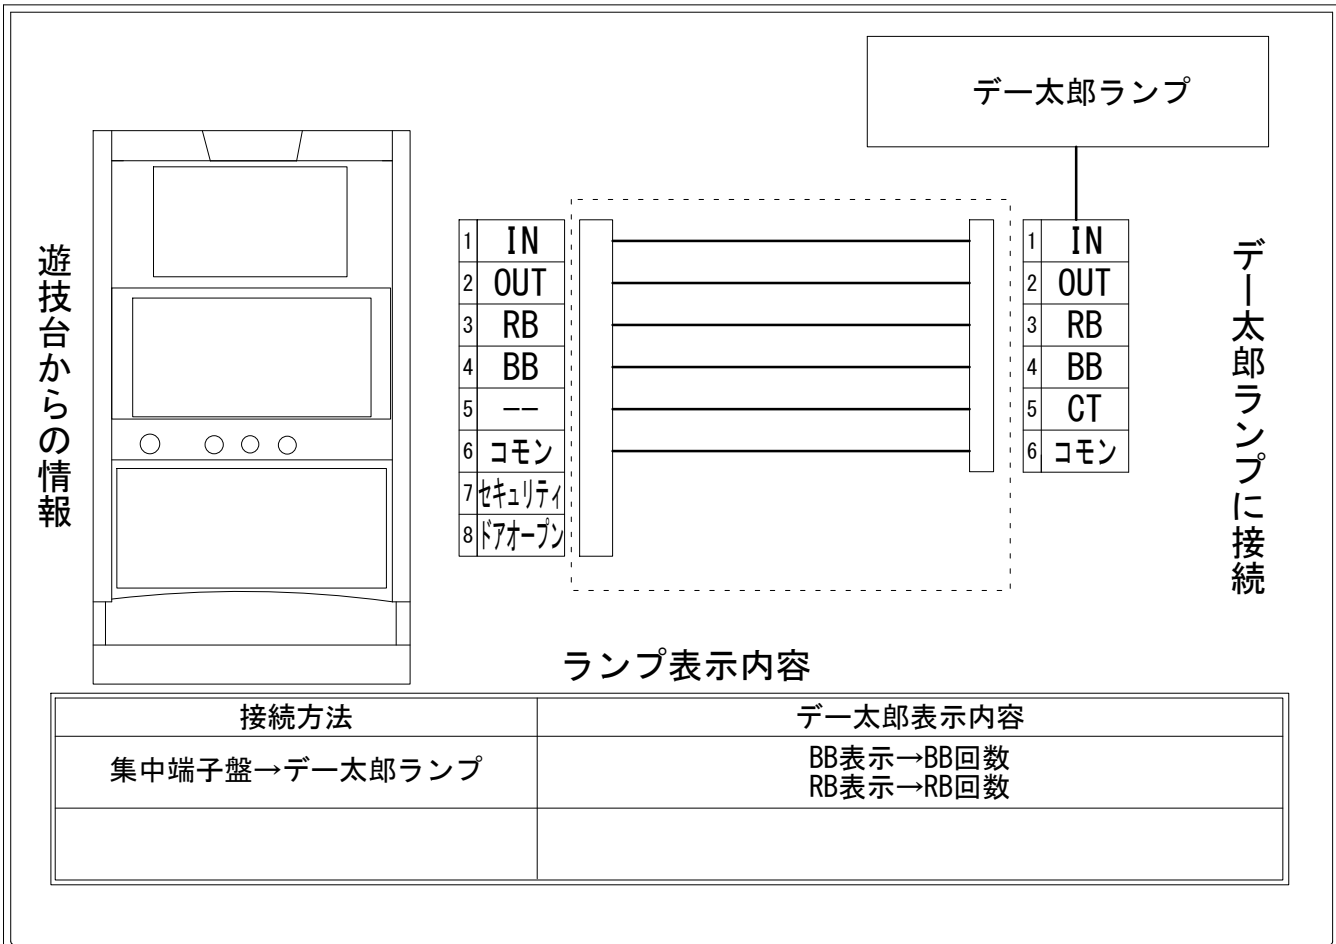

デー太郎（パチスロ） 取付配線資料 2019年04月30日 35

メーカー名	山佐		
機種名	ジャングルマスターコングダム		
遊技タイプ	A+RT		
出力情報	あり	なし	ワンショット ・ 連続 ・ その他

接続方法

台情報出力

番号	情報名	出力内容
①	メダル投入	メダル投入時出力
②	メダル払出	メダル払出時出力
③	外部出力1	レギュラーボーナス回数
④	外部出力2	ビッグボーナス回数
⑤	外部出力3	未使用
⑥	リレーコモン	
⑦	外部出力4	セキュリティ信号出力
⑧	外部出力5	ドアオープン信号出力

※外部出力1、2、4、5についての詳細は遊技機メーカーにお問い合わせ下さい。