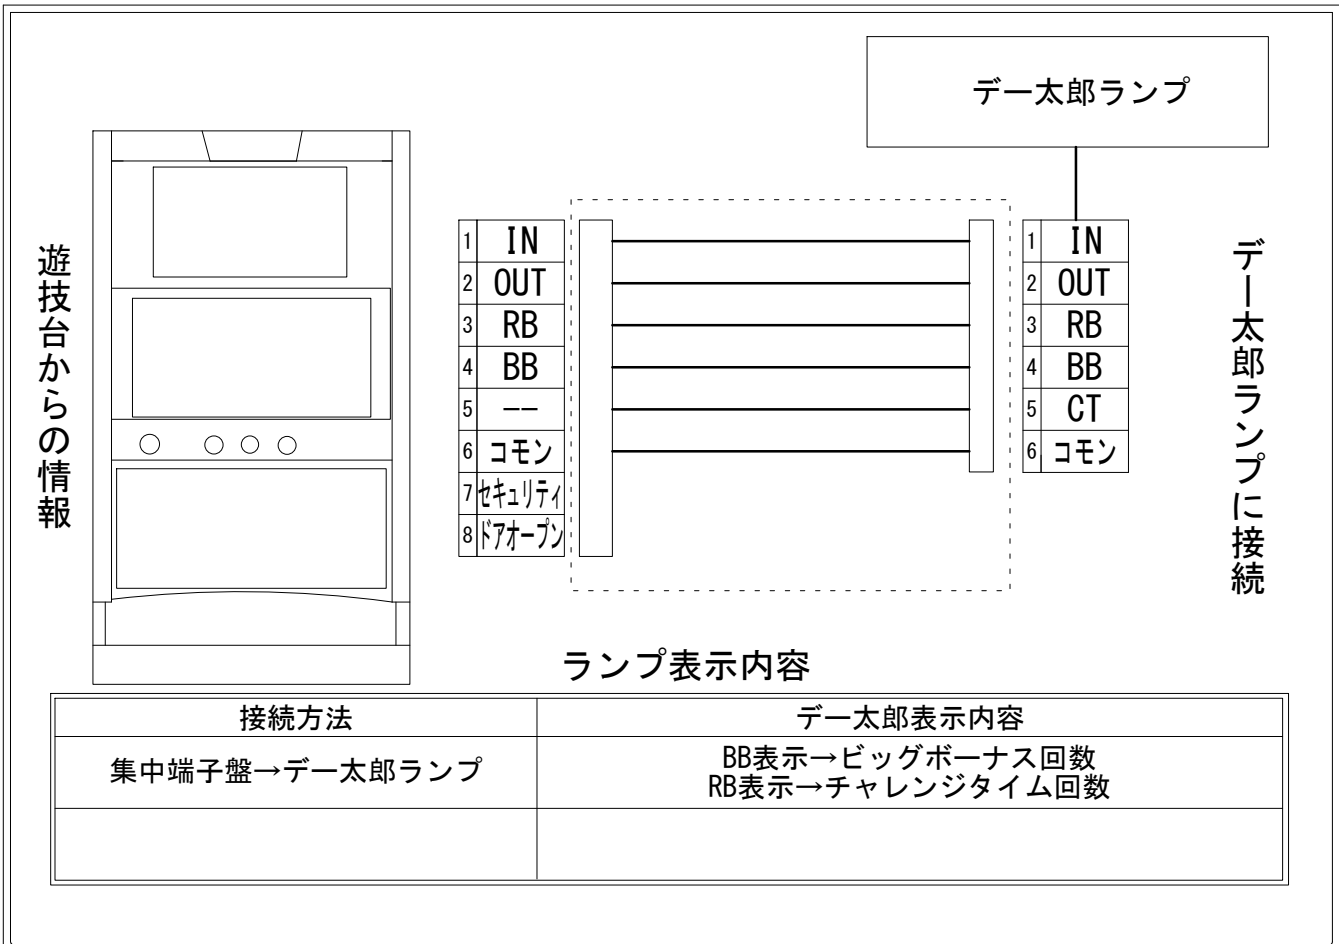

# デー太郎（パチスロ） 取付配線資料 2018年11月27日 32

メーカー名	山佐		
機種名	スーパーリノXX		
遊技タイプ	ノーマル		
出力情報	あり ・ なし	ワンショット ・ 連続	その他

## 接続方法

## 台情報出力

番号	情報名	出力内容
①	メダル投入	メダル投入時出力
②	メダル払出	メダル払出時出力
③	外部出力1	チャレンジタイム回数
④	外部出力2	ビッグボーナス回数
⑤	外部出力3	未使用
⑥	リレーコモン	
⑦	外部出力4	セキュリティ信号出力
⑧	外部出力5	ドアオープン信号出力

※外部出力1、2、4、5についての詳細は遊技機メーカーにお問い合わせ下さい。