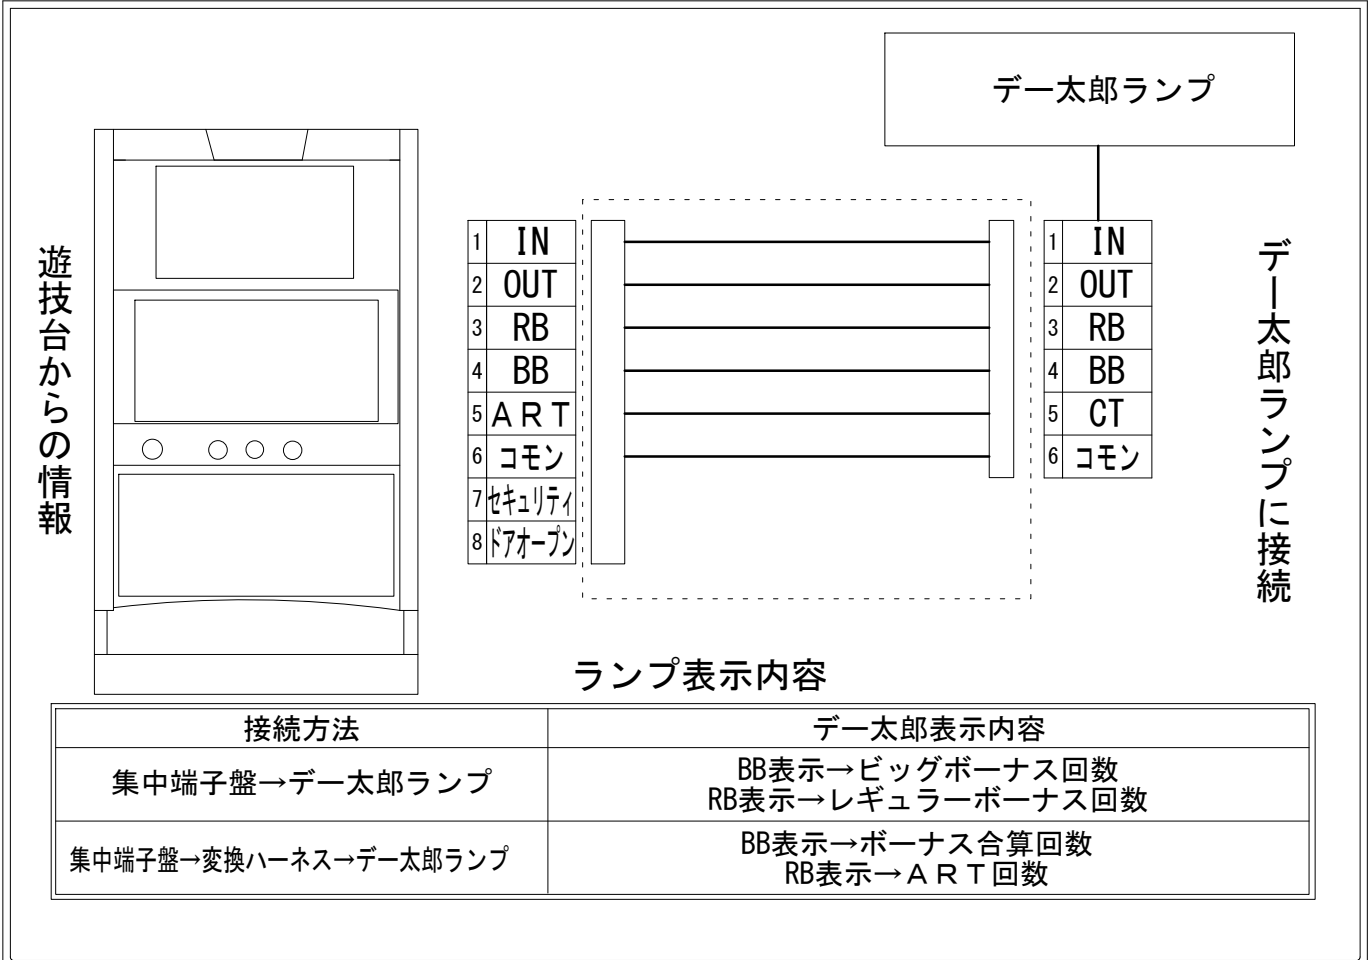

デー太郎（パチスロ） 取付配線資料 2018年06月01日 29

メーカー名	山佐		
機種名	パチスロ学園黙示録ハイスクール・オブ・ザ・デッド		
遊技タイプ	A + A R T		
出力情報	あり	なし	ワンショット ・ 連続 ・ その他

接続方法

台情報出力

番号	情報名	出力内容
①	メダル投入	メダル投入時出力
②	メダル払出	メダル払出時出力
③	外部出力1	レギュラーボーナスにて出力
④	外部出力2	ビッグボーナスにて出力
⑤	外部出力3	ARTにて出力
⑥	リレーコモン	
⑦	外部出力4	セキュリティ信号出力
⑧	外部出力5	ドアオープン信号出力

※外部出力4,5についての詳細は遊技機メーカーにお問い合わせ下さい。

ART表示及び設定については各ランプの取扱説明書を参考に設定してください。