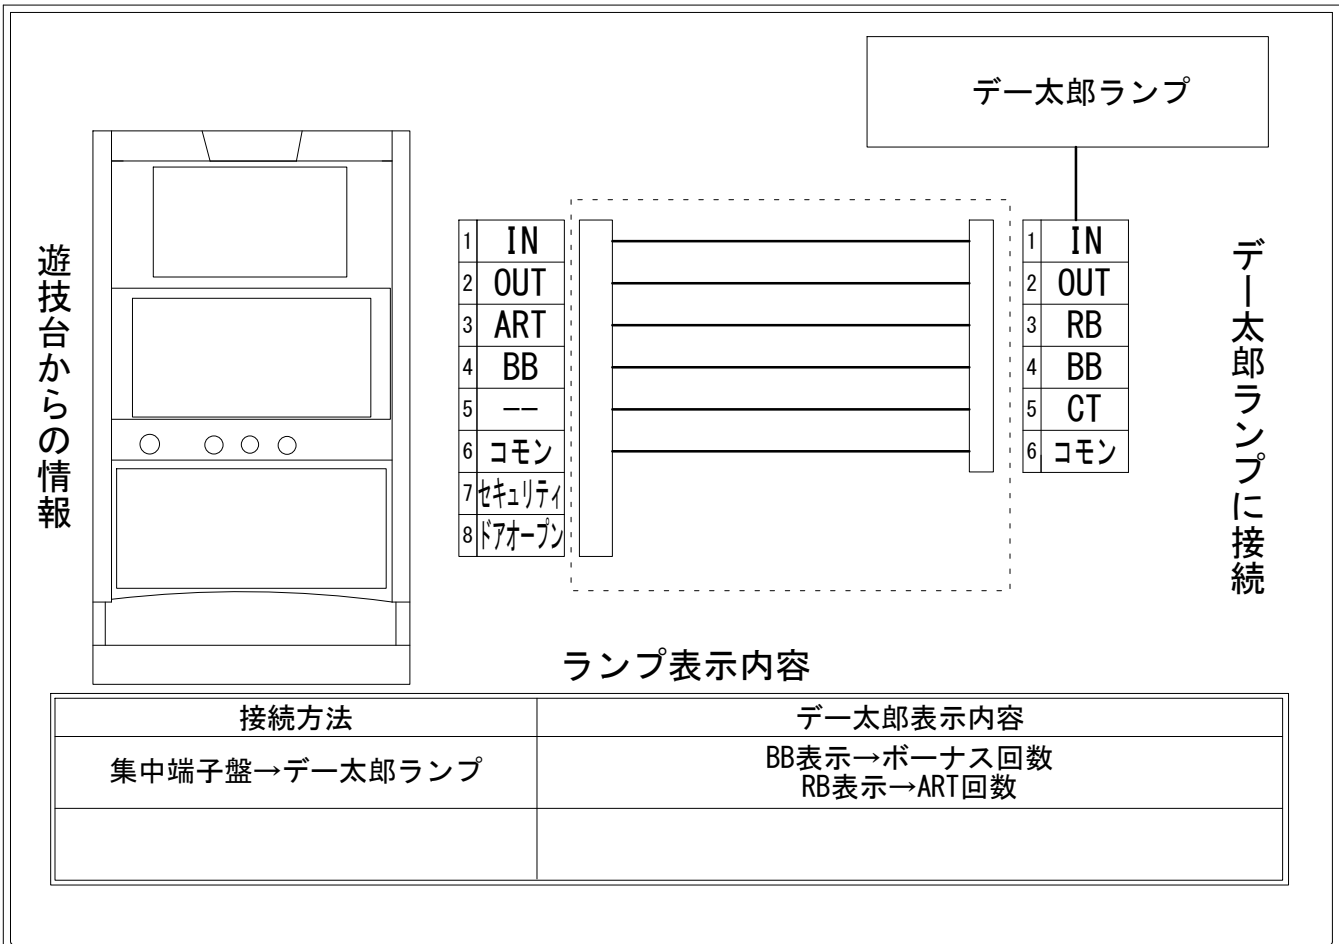

# デー太郎（パチスロ） 取付配線資料 2017年07月22日 23

メーカー名	山佐		
機種名	燃えよ！功夫淑女(カフーレディ)ドラゴン		
遊技タイプ	A+ARTタイプ		
出力情報	あり	なし	ワンショット ・ 連続 ・ その他

## 接続方法

## 台情報出力

番号	情報名	出力内容
①	メダル投入	メダル投入時出力
②	メダル払出	メダル払出時出力
③	外部出力1	ARTにて出力
④	外部出力2	ボーナスにて出力
⑤	外部出力3	未使用
⑥	リレーコモン	
⑦	外部出力4	セキュリティ信号出力
⑧	外部出力5	ドアオープン信号出力

※外部出力4,5についての詳細は遊技機メーカーにお問い合わせ下さい。