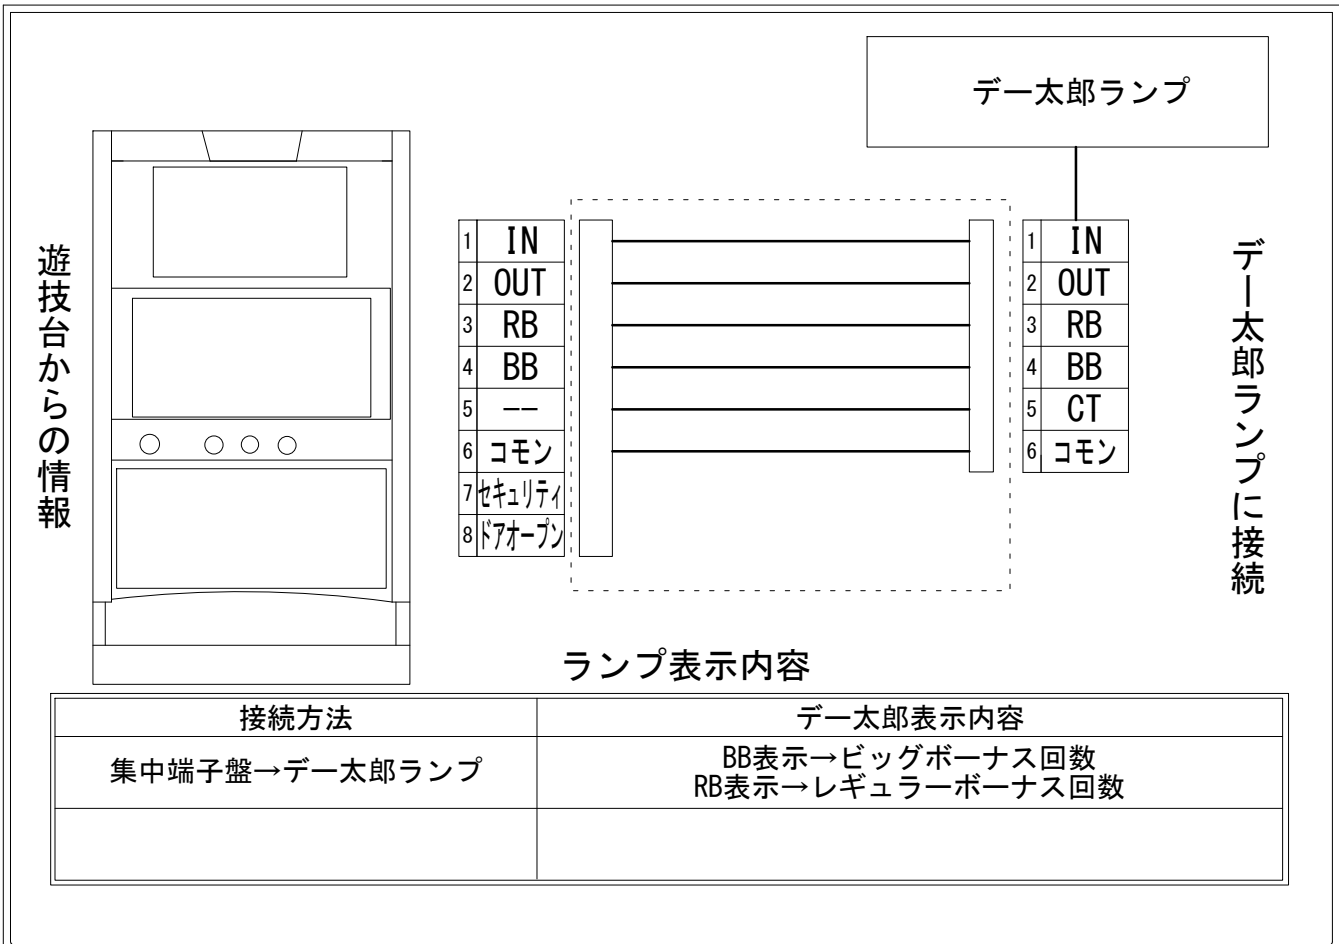

デー太郎（パチスロ） 取付配線資料 2017年06月10日 22

メーカー名	山佐		
機種名	ハイパーリノ		
遊技タイプ	ノーマル		
出力情報	あり ・ なし	ワンショット ・ 連続	その他

接続方法

台情報出力

番号	情報名	出力内容
①	メダル投入	メダル投入時出力
②	メダル払出	メダル払出時出力
③	外部出力1	レギュラーボーナス回数
④	外部出力2	ビッグボーナス回数
⑤	外部出力3	未使用
⑥	リレーコモン	
⑦	外部出力4	セキュリティ信号出力
⑧	外部出力5	ドアオープン信号出力

※外部出力4,5についての詳細は遊技機メーカーにお問い合わせ下さい。