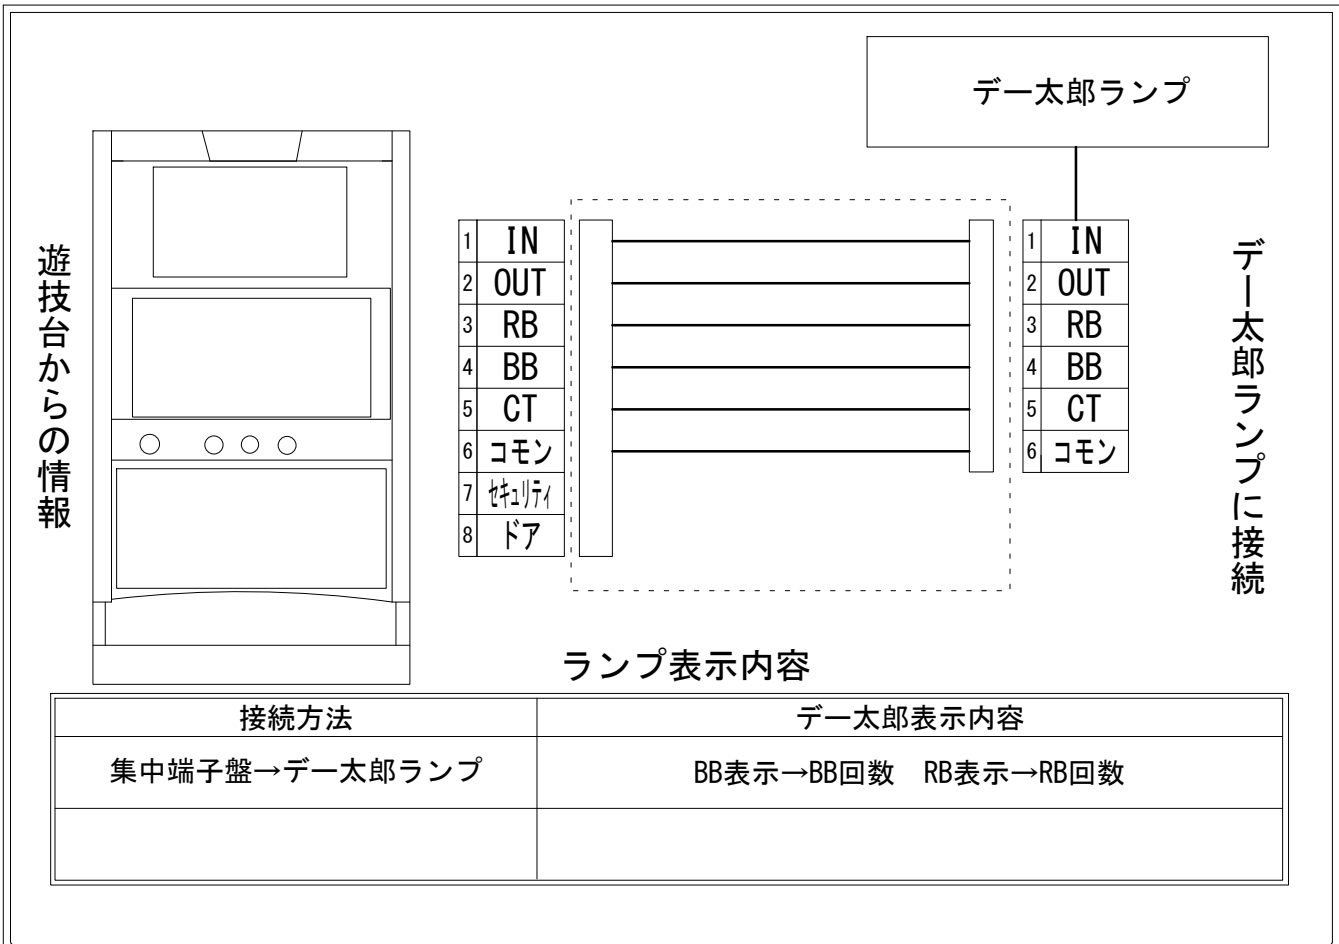

# デー太郎（パチスロ） 取付配線資料 2016年08月09日 15

メーカー名	山佐		
機種名	スーパープラネットDX		
遊技タイプ	ノーマル		
出力情報	あり ・ なし	ワンショット ・ 連続	その他

## 接続方法

## 台情報出力

番号	情報名	出力内容
①	メダル投入	メダル投入時出力
②	メダル払出	メダル払出時出力
③	外部出力1	レギュラーボーナスにて出力
④	外部出力2	ビックボーナスにて出力
⑤	外部出力3	未使用
⑥	リレーコモン	
⑦	外部出力4	セキュリティ信号出力
⑧	外部出力5	ドアオープン信号出力

※外部出力4,5についての詳細は遊技機メーカーにお問い合わせ下さい。