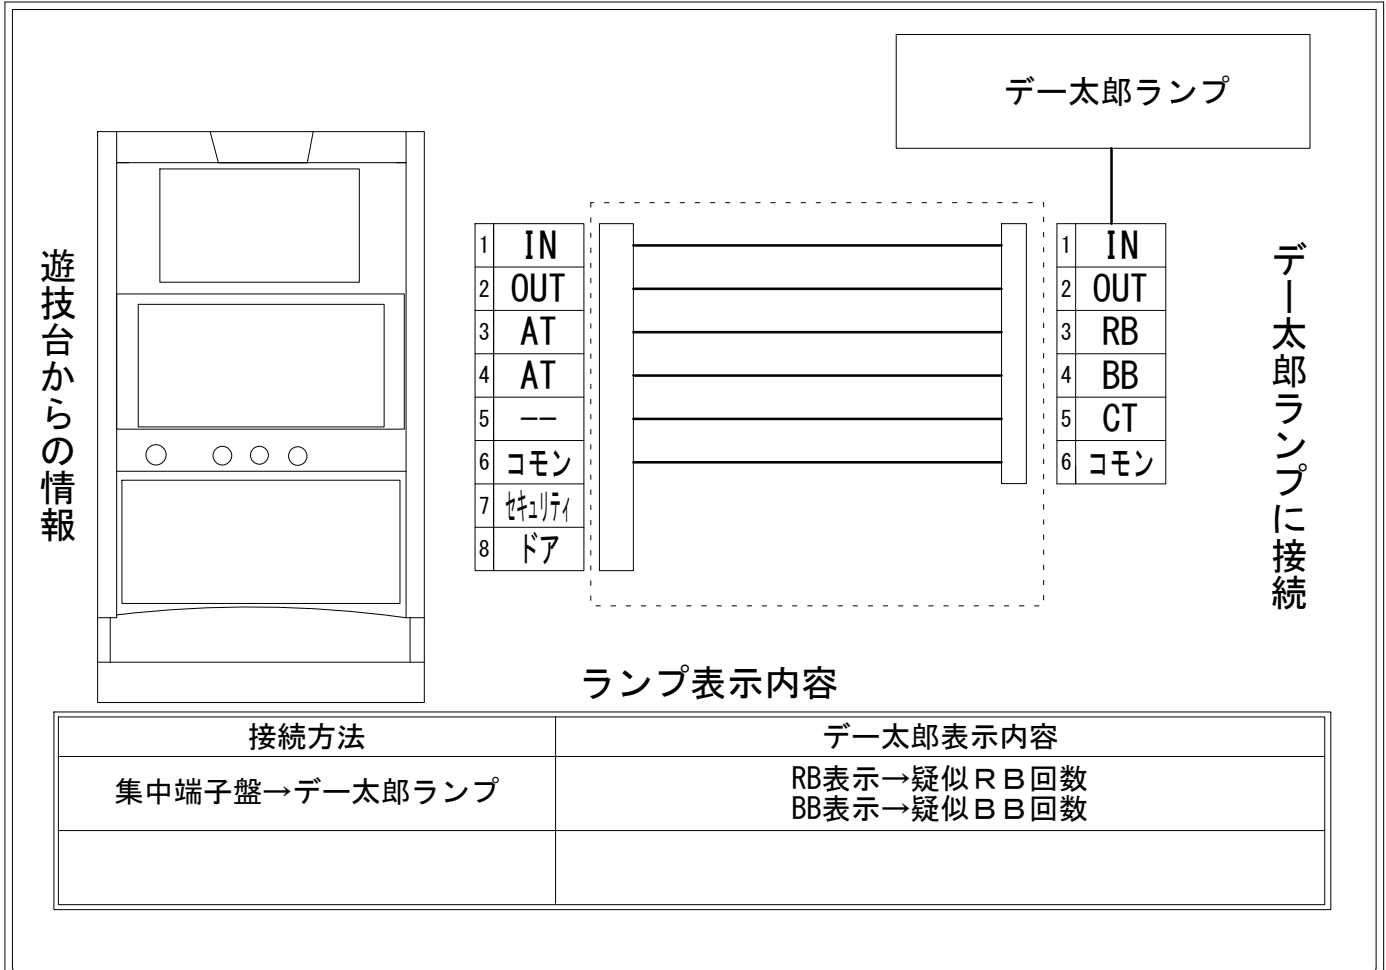

デー太郎（パチスロ） 取付配線資料 2016年03月26日 13

メーカー名	山佐		
機種名	キングパルサー (DOT PULSAR)		
遊技タイプ	AT		
出力情報	あり	なし	ワンショット ・ 連続 ・ その他

接続方法

台情報出力

番号	情報名	出力内容
①	メダル投入	メダル投入時出力
②	メダル払出	メダル払出時出力
③	外部出力1	疑似ボーナス レギュラーボーナスにて出力
④	外部出力2	疑似ボーナス ビッグボーナスにて出力
⑤	外部出力3	未使用
⑥	リレーコモン	
⑦	外部出力4	セキュリティ信号出力
⑧	外部出力5	セキュリティ信号出力

※外部出力4,5についての詳細は遊技機メーカーにお問い合わせ下さい。