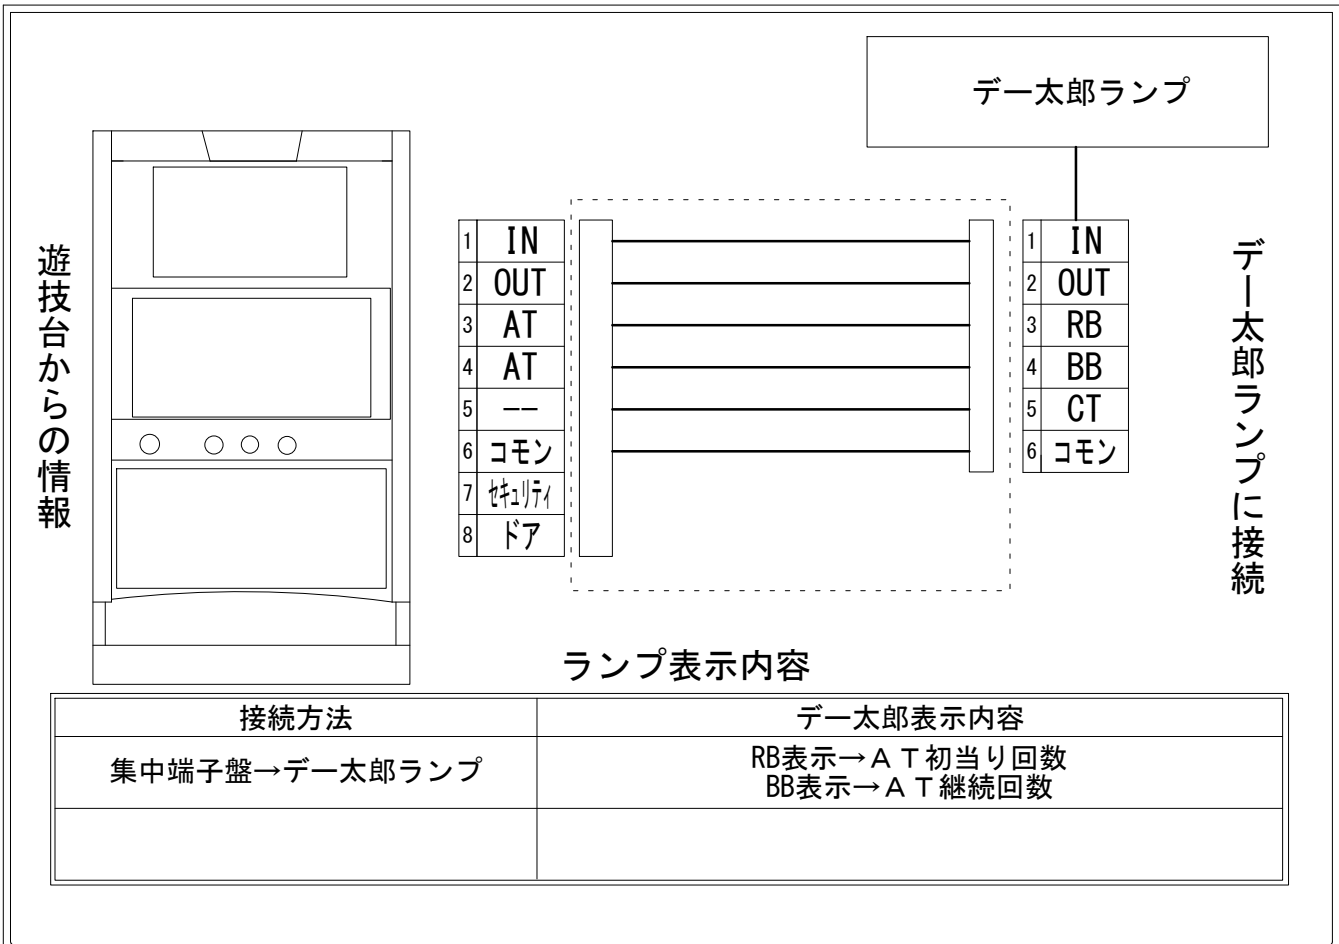

デー太郎（パチスロ） 取付配線資料 2015年09月15日 10

メーカー名	山佐		
機種名	無双OROCHI		
遊技タイプ	AT		
出力情報	あり	なし	ワンショット
			連続
			その他

接続方法

台情報出力

番号	情報名	出力内容
①	メダル投入	メダル投入時出力
②	メダル払出	メダル払出時出力
③	外部出力1	AT初当り時に1G間出力(状態によりOROCHI CHAIN中でも出力)
④	外部出力2	AT中出力(初当り時は3G目から出力)
⑤	外部出力3	未使用
⑥	リレーコモン	
⑦	外部出力4	セキュリティ信号出力
⑧	外部出力5	セキュリティ信号出力

※外部出力4,5についての詳細は遊技機メーカーにお問い合わせ下さい。