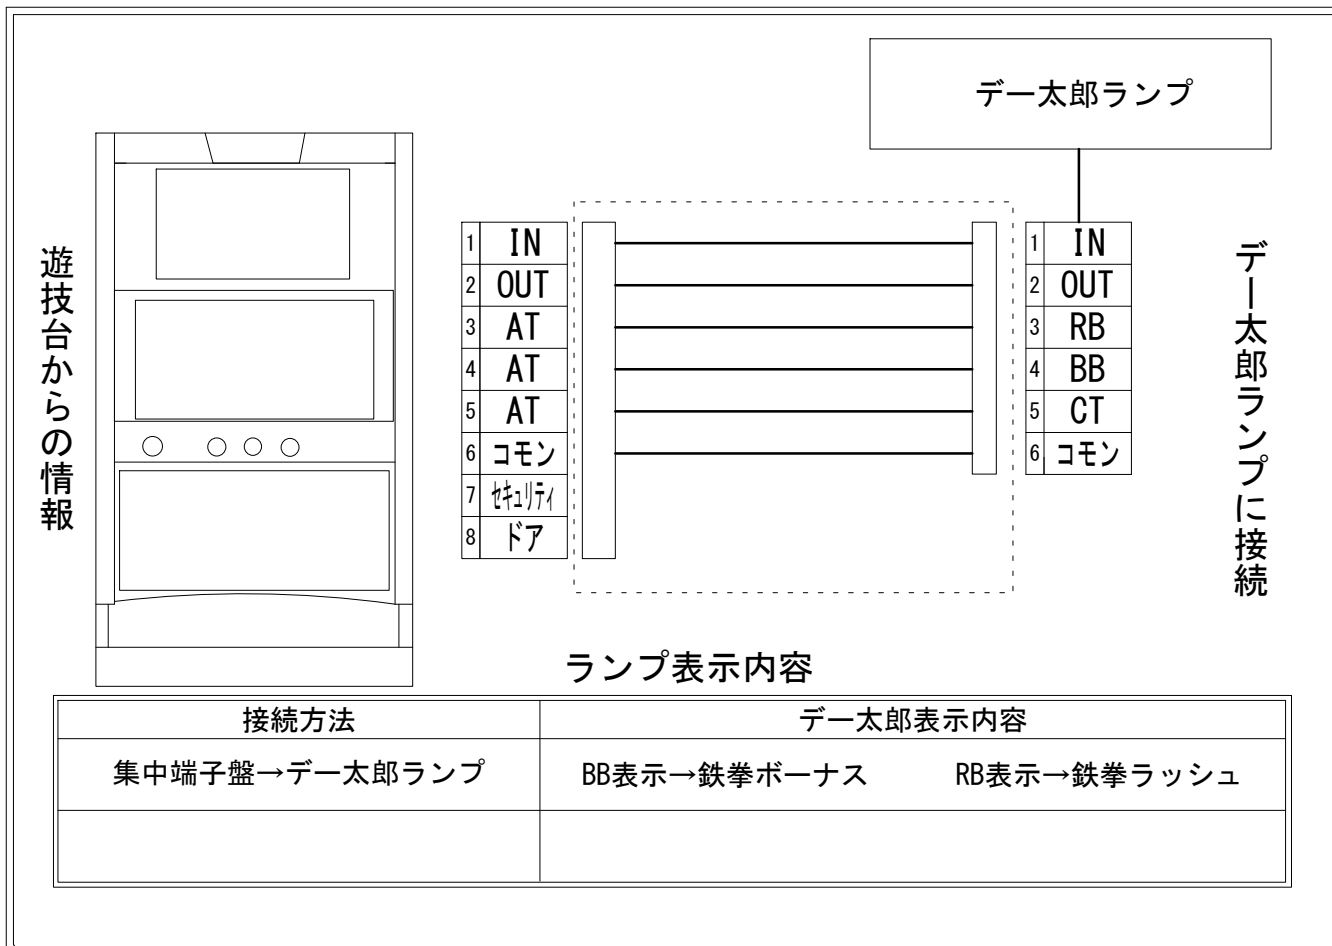

# デー太郎（パチスロ） 取付配線資料 2014年06月16日 03

メーカー名	山佐		
機種名	鉄拳3rd		
遊技タイプ	AT		
出力情報	あり	なし	ワンショット ・ 連続 ・ その他

## 接続方法

## 台情報出力

端子番号	情報名	出力内容
①	メダル投入	メダル投入時出力
②	メダル払出	メダル払出時出力
③	外部出力1	鉄拳ラッシュ中出力 (AT役2回連続成功から、AT役の押し順ミス又は鉄拳ボーナス開始後AT役1回成功でOFF)
④	外部出力2	鉄拳ボーナス中出力 (鉄拳ボーナス中AT役2回連続成功から、AT役の押し順ミス又は鉄拳ボーナス終了後1GでOFF)
⑤	外部出力3	エンジェルフリーズ演出中出力 (エンジェルフリーズ当選から、フリーズ演出終了まで)
⑥	リレーコモン	
⑦	外部出力4	セキュリティ信号出力
⑧	外部出力5	ドアオープン信号出力