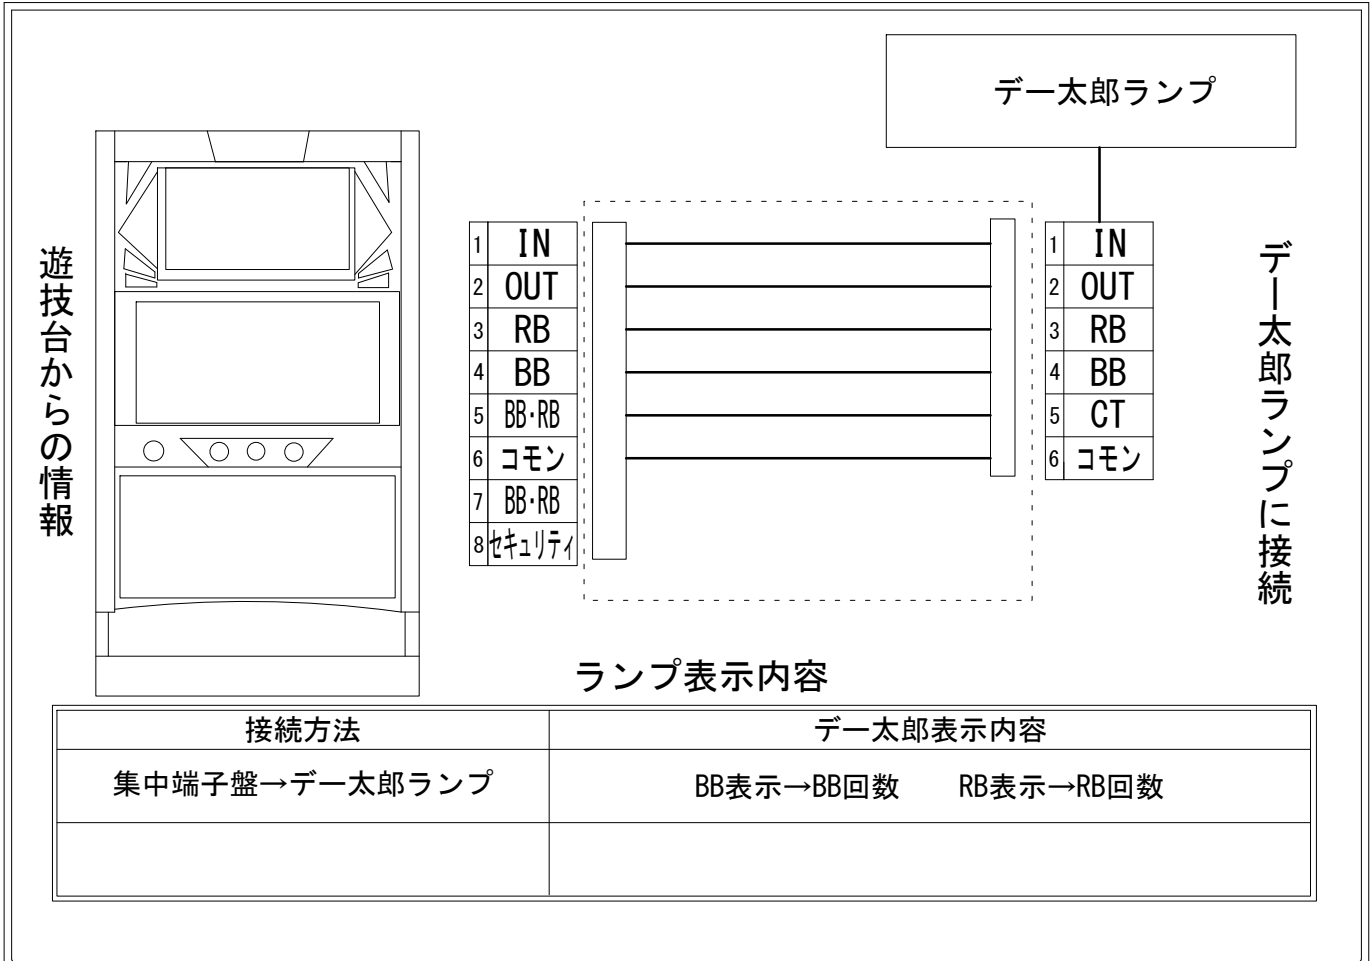

デー太郎（パチスロ） 取付配線資料 2021年04月14日 04

メーカー名	ヤマ		
機種名	デジスロ		
遊技タイプ	A		
出力情報	あり ・ なし	ワンショット ・ 連続	その他

接続方法

ランプ表示内容

接続方法	デー太郎表示内容
集中端子盤→デー太郎ランプ	BB表示→BB回数 RB表示→RB回数

台情報出力

端子番号	情報名	出力内容
①	メダル投入	メダル投入時出力
②	メダル払出	メダル払出時出力
③	外部出力1	RB中に出力
④	外部出力2	BB中に出力
⑤	外部出力3	BB、RB中に出力 (6ゲーム毎に出力途切れます)
⑥	リレーコモン	
⑦	外部出力4	BB、RB中に出力
⑧	外部出力5	セキュリティ信号

※外部出力5についての詳細は遊技器メーカーへお問い合わせください。