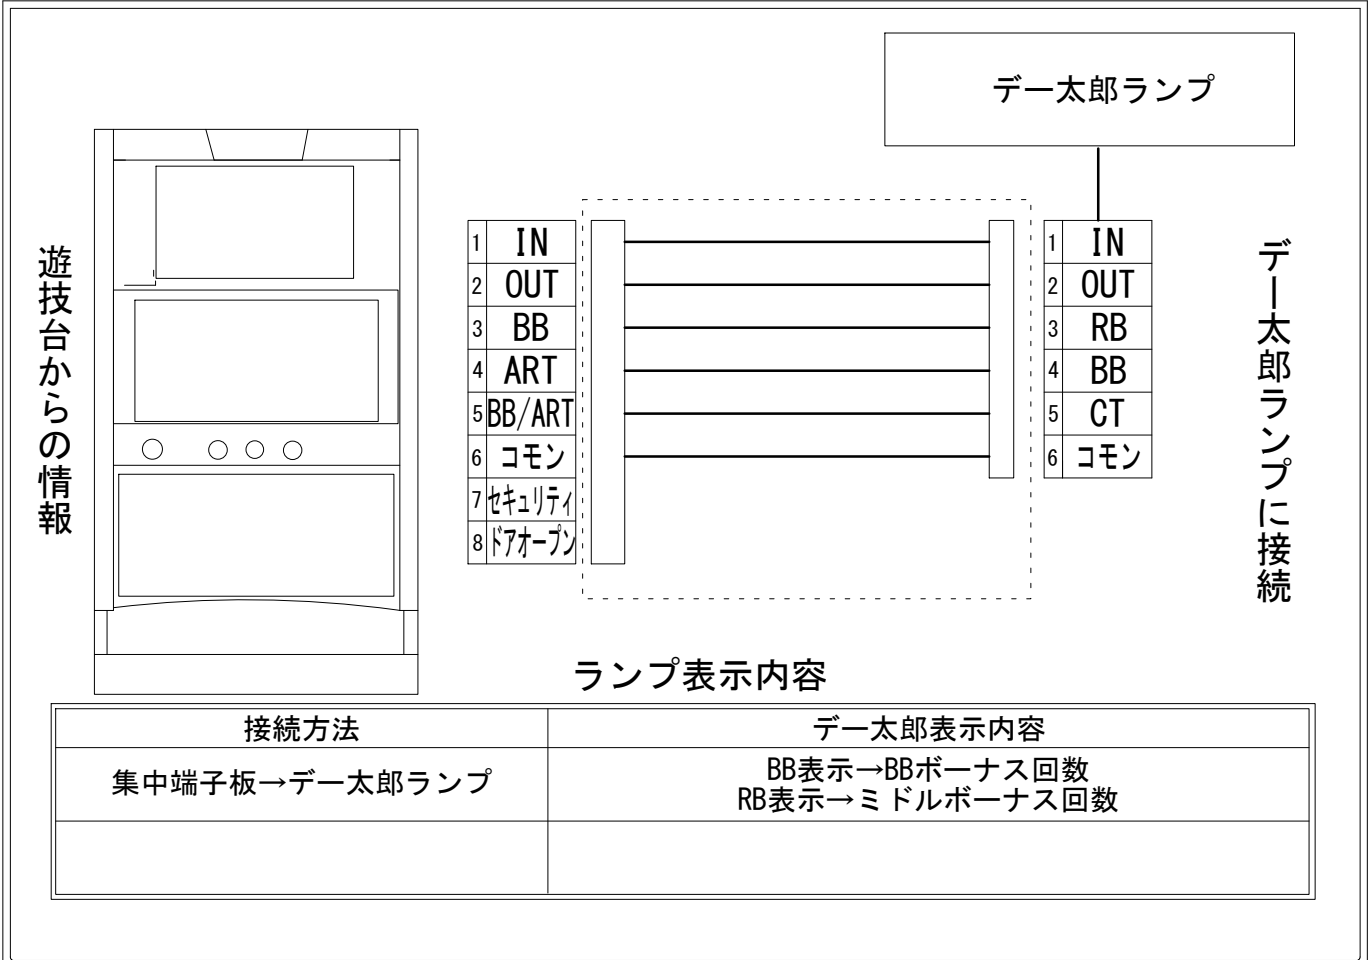

デー太郎（パチスロ） 取付配線資料 2018年08月16日 09

メーカー名	タイヨーエレック		
機種名	パチスロ蒼き鋼のアルペジオ -アルス・ノヴァ- Mental Model ver. ZS		
遊技タイプ	A+RTタイプ		
出力情報	あり	なし	ワンショット ・ 連続 ・ その他

接続方法

台情報出力

端子番号	情報名	出力内容
①	メダル投入	メダル投入信号
②	メダル払出	メダル払出信号
③	外部出力1	MIDDLE 当選回数 開始から終了まで
④	外部出力2	EPISODE Trident BIG 当選回数 開始から終了まで
⑤	外部出力3	BB/RB出力 開始から終了まで
⑥	リレーコモン	
⑦	外部出力4	セキュリティ信号
⑧	外部出力5	ドアオープン信号

※外部出力1、2、3についての詳細は遊技器メーカーへお問い合わせください。
 ※外部出力4、5についての詳細は遊技器メーカーへお問い合わせください。