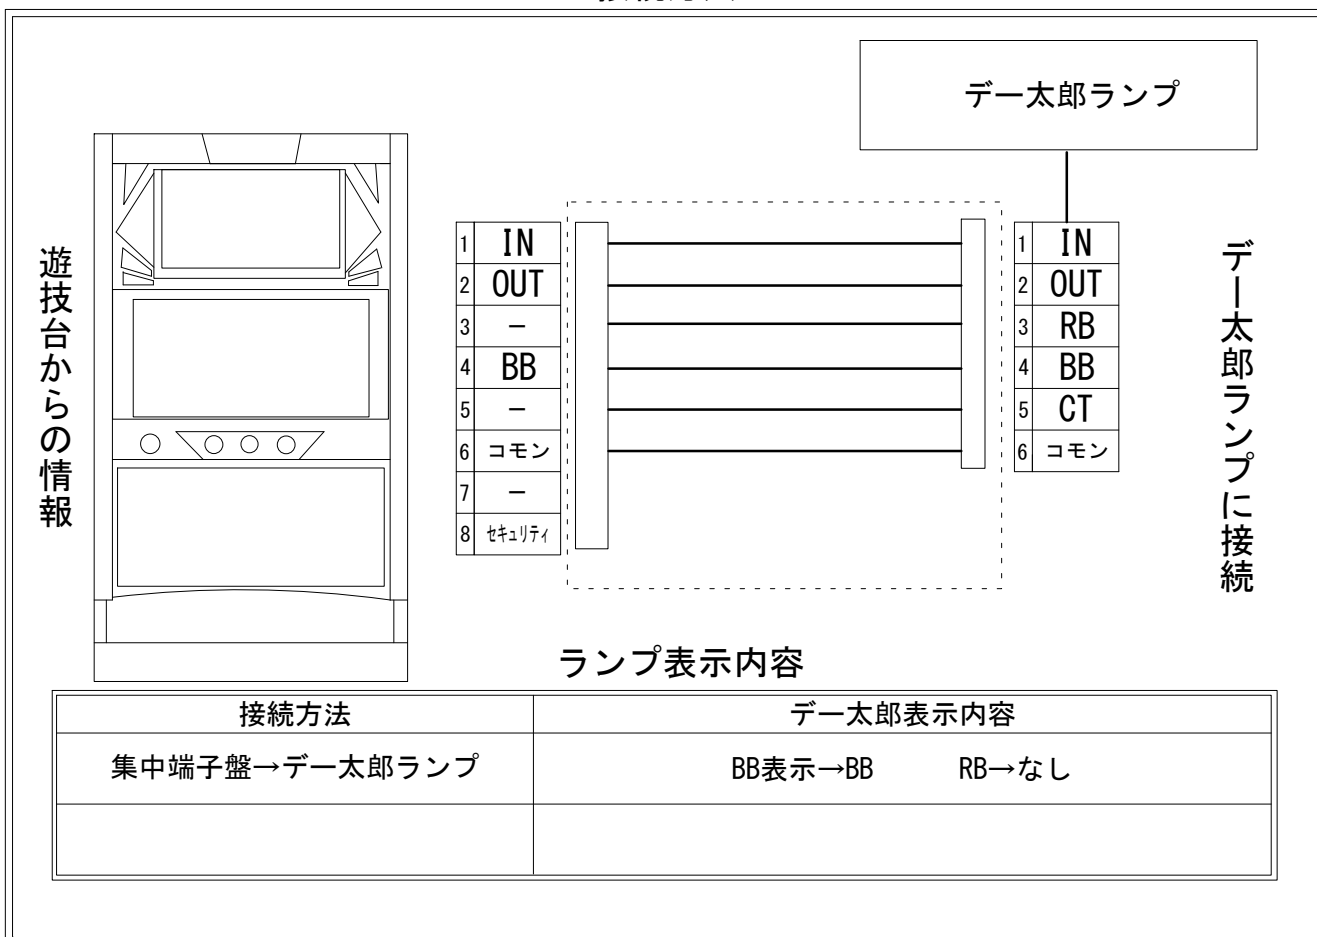

デー太郎（パチスロ） 取付配線資料 2014年03月10日 01

メーカー名	タイヨー		
機種名	ビッグボーナス×64		
遊技タイプ	Aタイプ		
出力情報	あり ・ なし	ワンショット ・ 連続	その他

接続方法

台情報出力

端子番号	情報名	出力内容
①	メダル投入	メダル投入時出力
②	メダル払出	メダル払出時出力
③	外部出力1	BB
④	外部出力2	—
⑤	外部出力3	—
⑥	リレーコモン	
⑦	外部出力4	—
⑧	外部出力5	セキュリティー信号