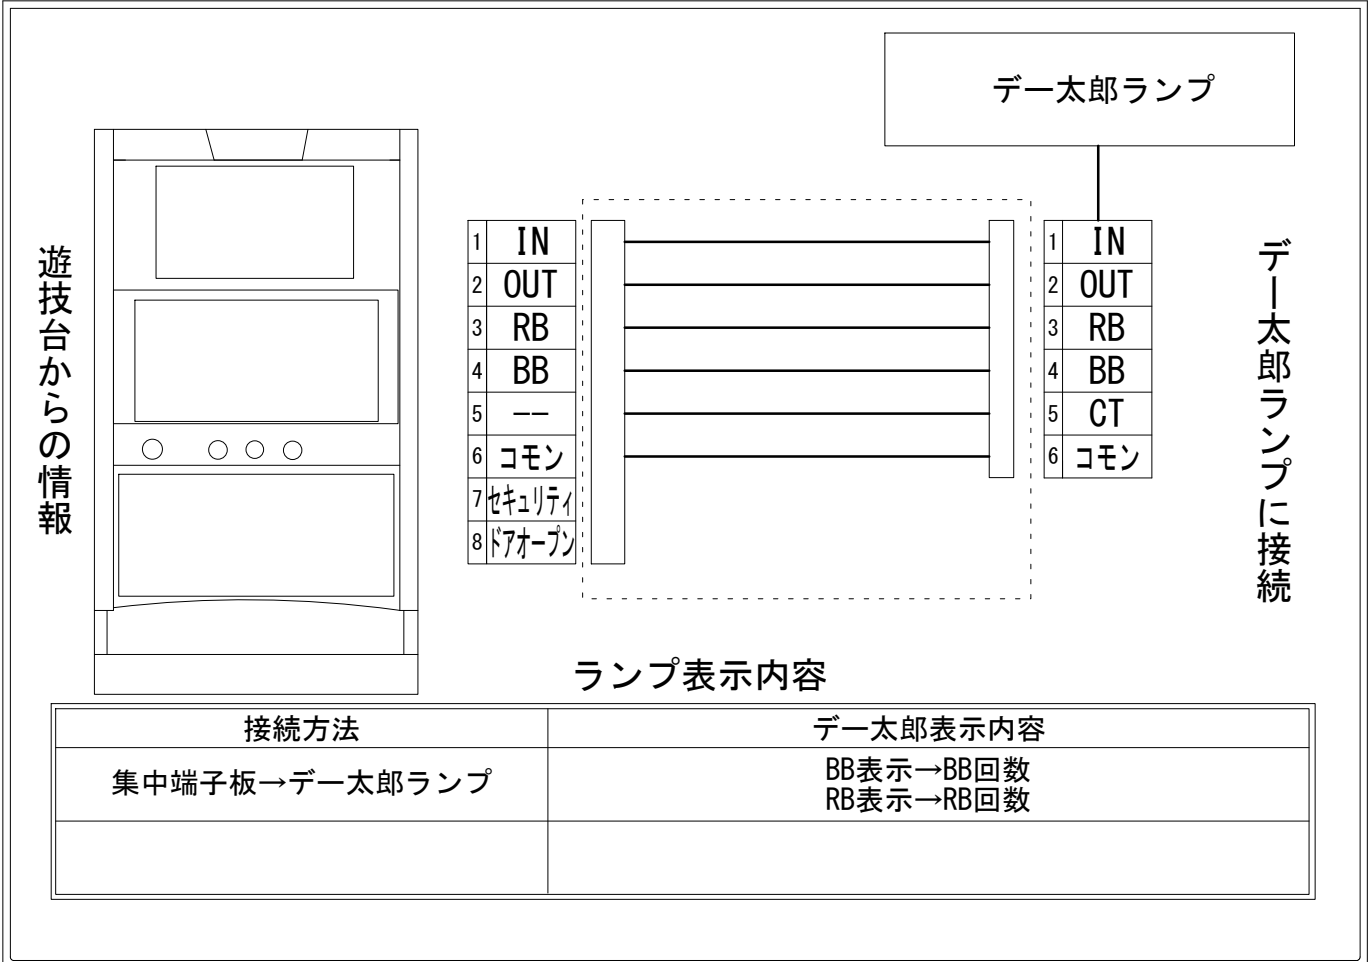

デー太郎（パチスロ） 取付配線資料 2018年05月25日 03

メーカー名	スパイキー		
機種名	天元突破グレンラガン極		
遊技タイプ	A+RT		
出力情報	あり	なし	ワンショット ・ 連続 ・ その他

接続方法

台情報出力

端子番号	情報名	出力内容
①	メダル投入	メダル投入時出力
②	メダル払出	メダル払出時出力
③	外部出力1	レギュラーボーナス
④	外部出力2	ビックボーナス
⑤	外部出力3	未使用
⑥	リレーコモン	
⑦	外部出力4	セキュリティ信号
⑧	外部出力5	ドア開放信号

※外部出力1、2、4、5についての詳細は遊技機メーカーへお問い合わせ下さい。