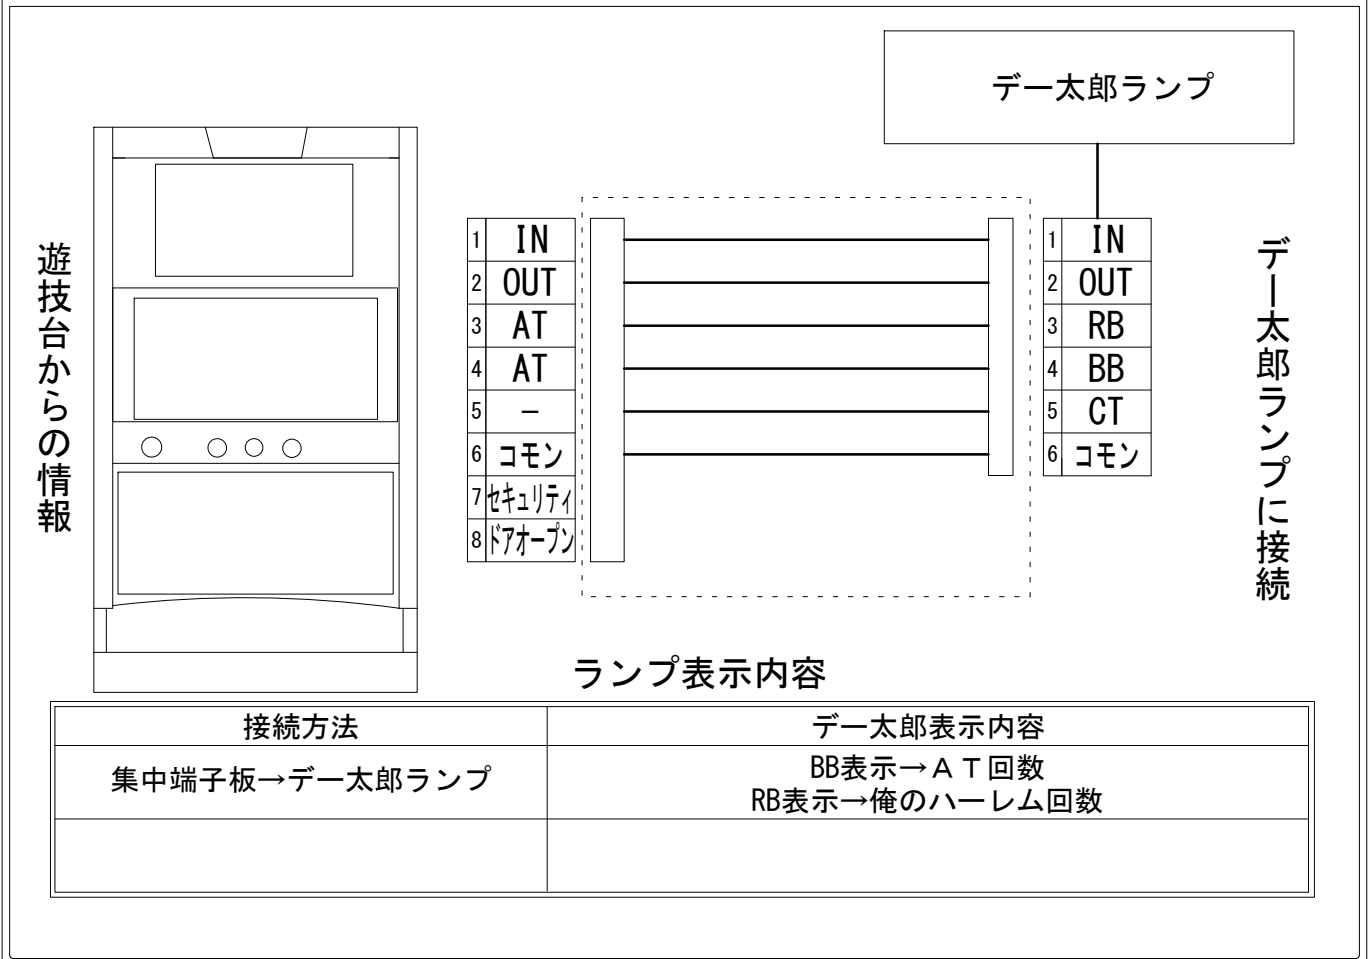

デー太郎（パチスロ） 取付配線資料 2022年12月13日 10

メーカー名	スパイキー		
機種名	真俺の空		
遊技タイプ	A T		
出力情報	あり	なし	ワンショット ・ 連続 ・ その他

接続方法

ランプ表示内容

接続方法	デー太郎表示内容
集中端子板→デー太郎ランプ	BB表示→A T回数 RB表示→俺のハーレム回数

台情報出力

端子番号	情報名	出力内容
①	メダル投入	メダル投入時出力
②	メダル払出	メダル払出時出力
③	外部出力1	俺のハーレム
④	外部出力2	俺のAT、俺BONUS、俺のPARTY、俺のセレモニー、BIGMANボーナス、エンディング
⑤	外部出力3	なし
⑥	リレーコモン	
⑦	外部出力4	セキュリティ信号
⑧	外部出力5	ドア開放信号