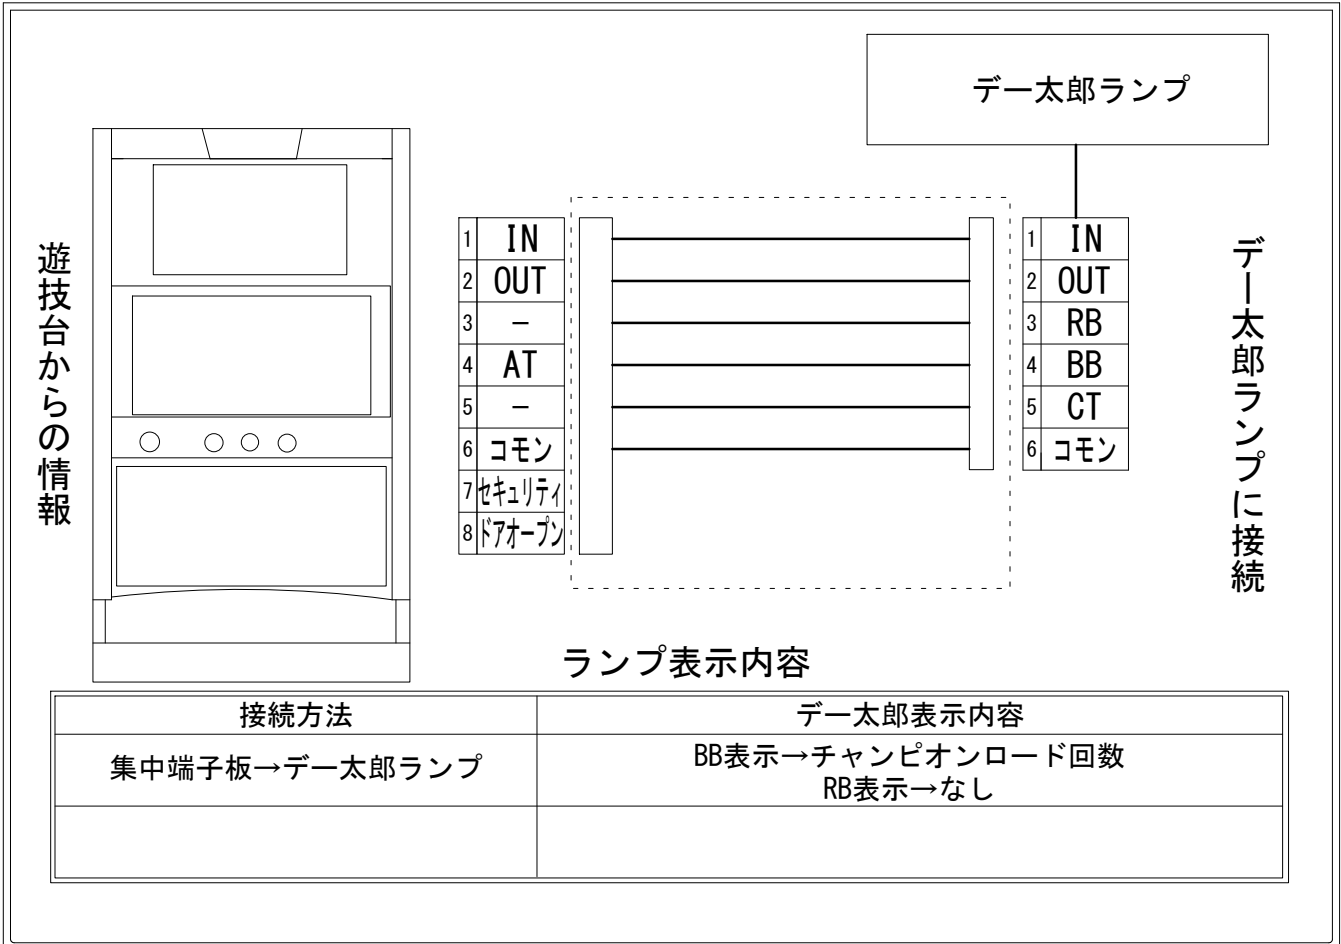

# デー太郎（パチスロ） 取付配線資料 2020年09月15日 08

メーカー名	スパイキー		
機種名	リングにかける1 ワールドチャンピオンカーニバル		
遊技タイプ	AT		
出力情報	あり	なし	ワンショット ・ 連続 ・ その他

## 接続方法

## 台情報出力

端子番号	情報名	出力内容
①	メダル投入	メダル投入時出力
②	メダル払出	メダル払出時出力
③	外部出力1	なし
④	外部出力2	チャンピオンロード回数 (バトル勝利時にOFF、ON)
⑤	外部出力3	なし
⑥	リレーコモン	
⑦	外部出力4	セキュリティ信号
⑧	外部出力5	ドア開放信号