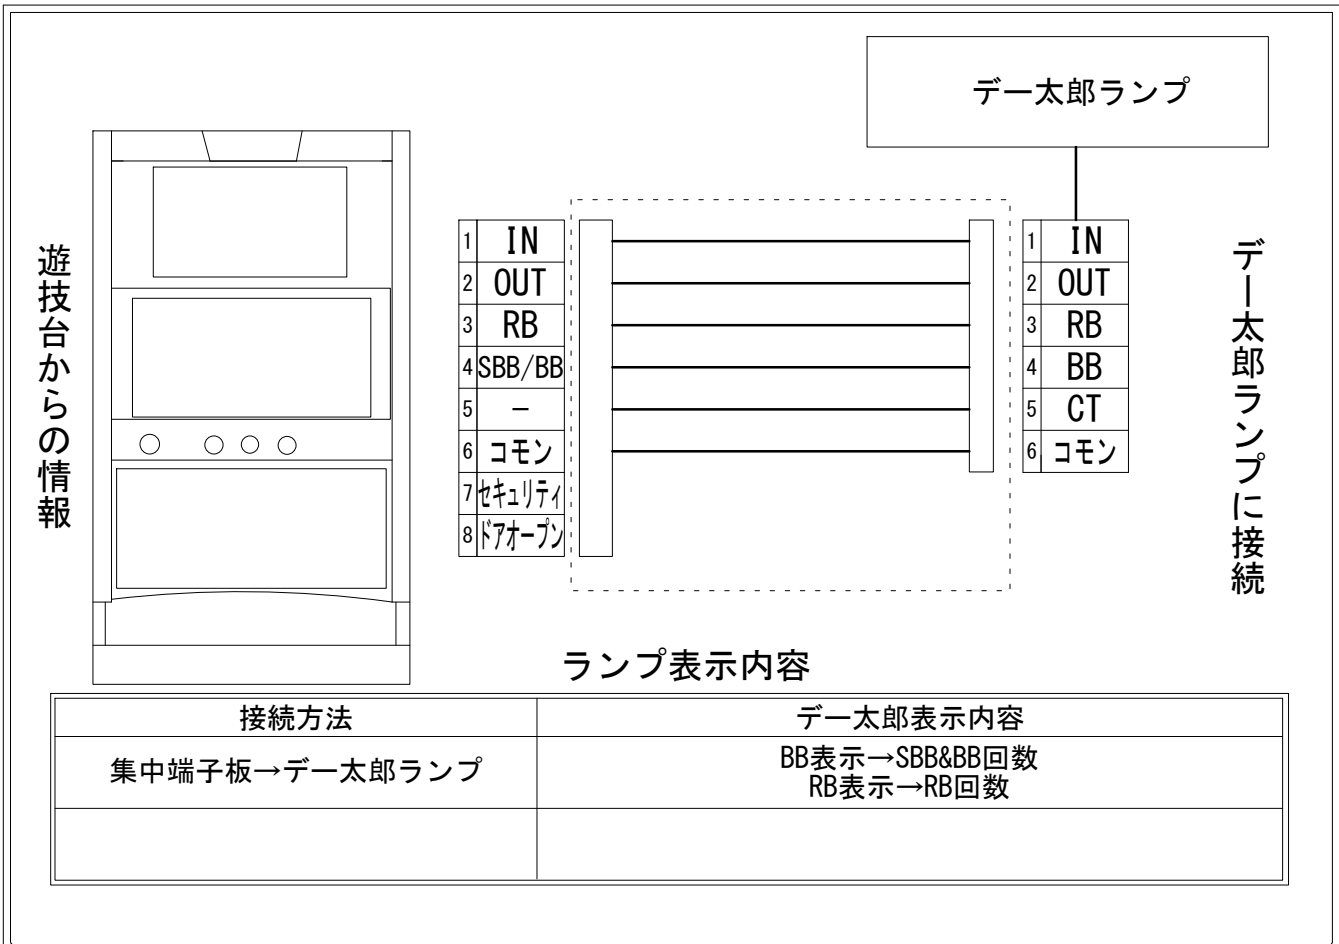

デー太郎（パチスロ） 取付配線資料 2018年11月12日 06

メーカー名	スパイキー		
機種名	バイオハザード イントウザパニック		
遊技タイプ	A		
出力情報	あり	なし	ワンショット ・ 連続 ・ その他

接続方法

台情報出力

端子番号	情報名	出力内容
①	メダル投入	メダル投入時出力
②	メダル払出	メダル払出時出力
③	外部出力1	RB信号
④	外部出力2	SBB&BB信号
⑤	外部出力3	なし
⑥	リレーコモン	
⑦	外部出力4	セキュリティ信号
⑧	外部出力5	ドア開放信号

※外部出力1、2、4、5についての詳細は遊技機メーカーへお問い合わせ下さい。