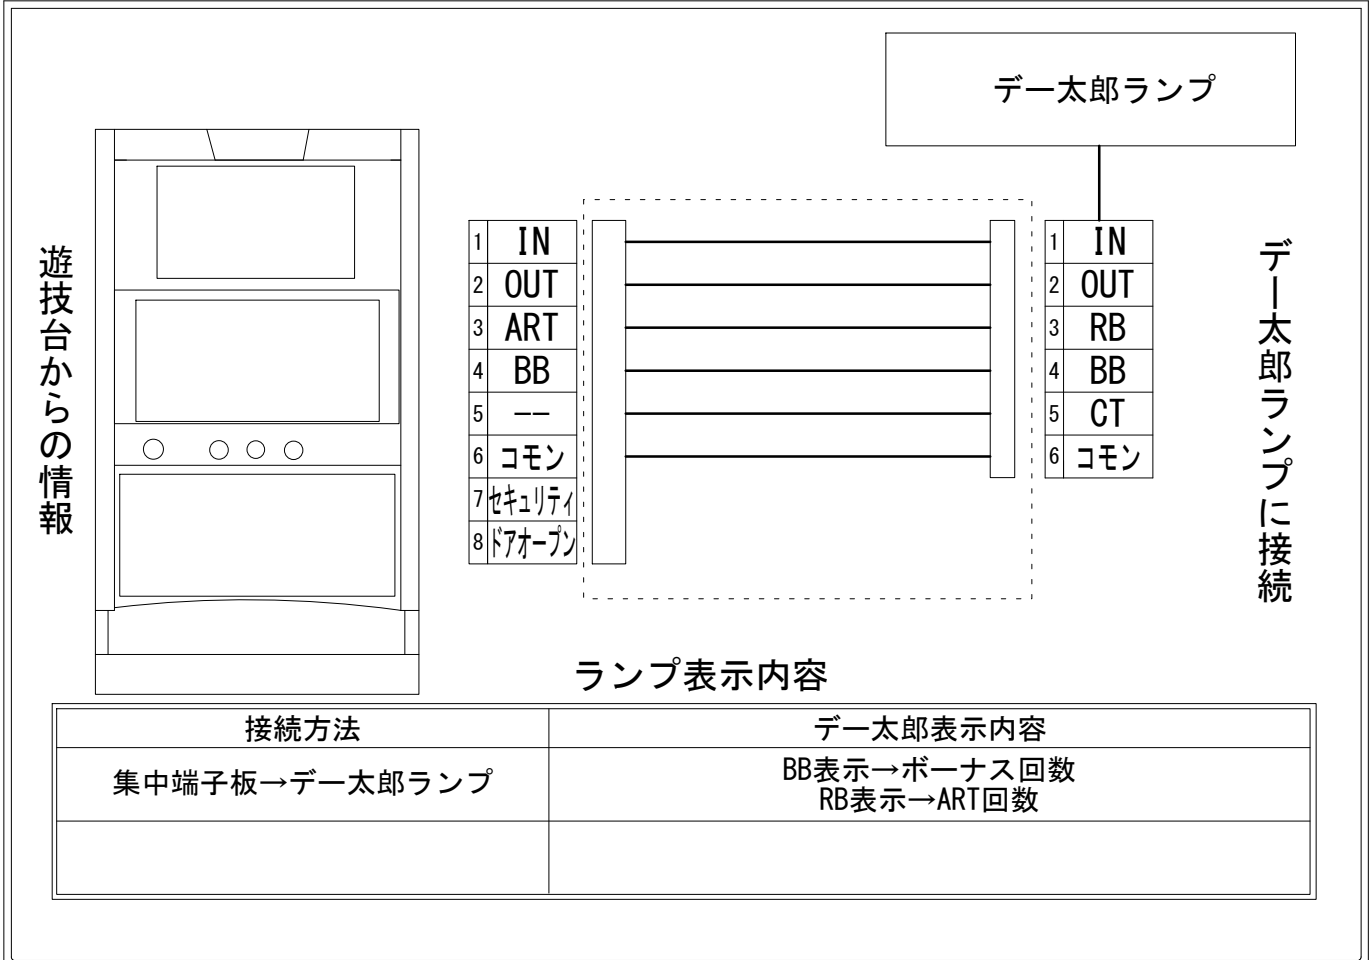

# デー太郎（パチスロ） 取付配線資料 2018年02月20日 02

メーカー名	スパイキー		
機種名	超GANTZ		
遊技タイプ	ART		
出力情報	あり	なし	ワンショット ・ 連続 ・ その他

## 接続方法

## 台情報出力

端子番号	情報名	出力内容
①	メダル投入	メダル投入時出力
②	メダル払出	メダル払出時出力
③	外部出力1	ART サバハルGAME開始～終了 ART中のGANTZRUSH (超GANTZRUSH採点開始)
④	外部出力2	ボーナス 転送図柄が揃った時～ボーナス終了
⑤	外部出力3	未使用
⑥	リレーコモン	
⑦	外部出力4	セキュリティ信号
⑧	外部出力5	ドア開放信号

※外部出力1、2、4、5についての詳細は遊技機メーカーへお問い合わせ下さい。