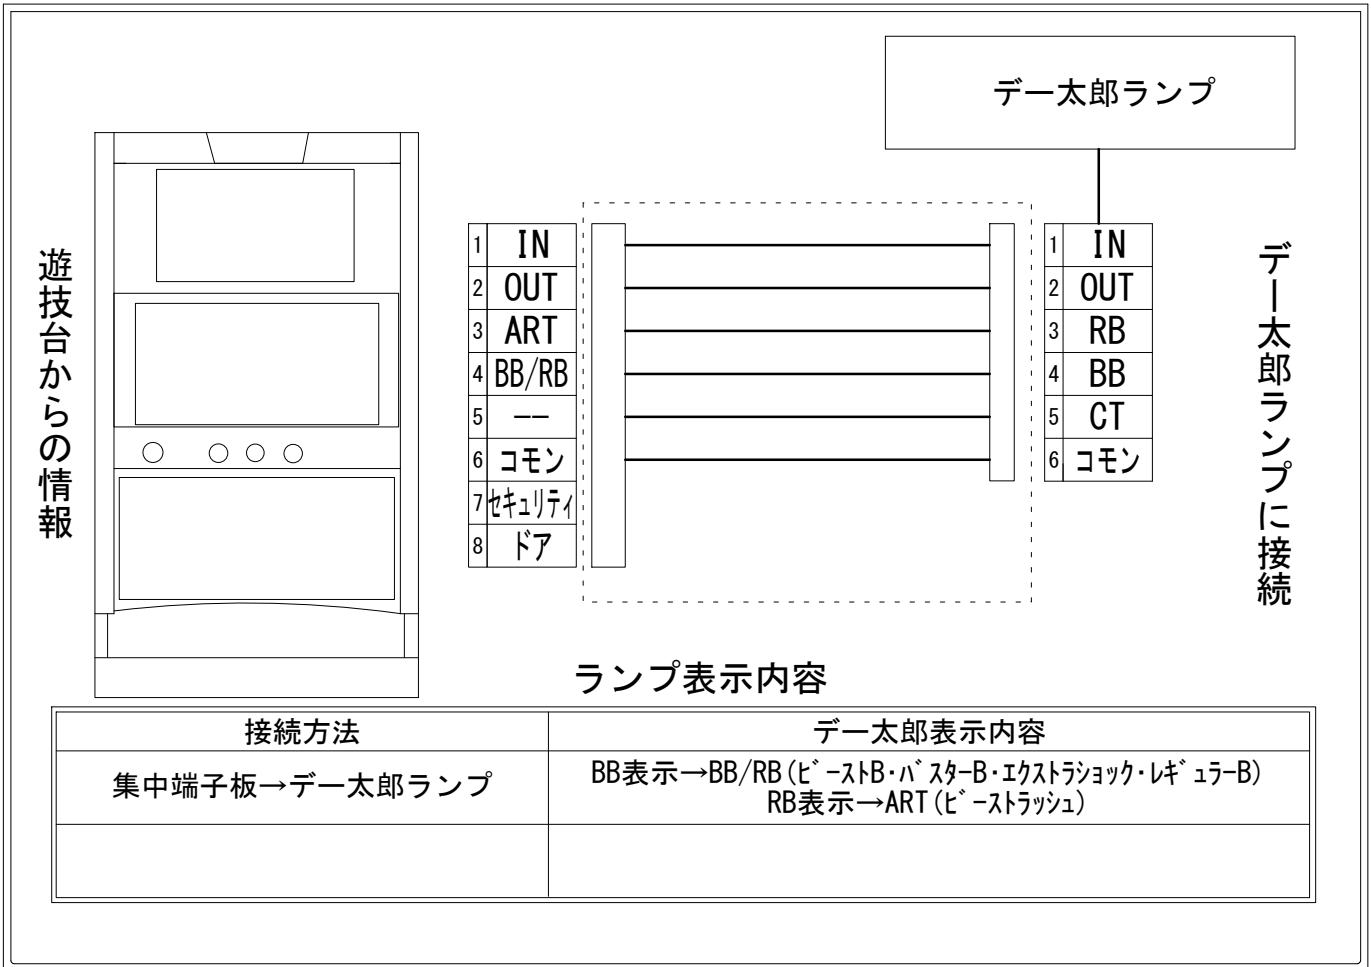

# デー太郎（パチスロ） 取付配線資料 2015年10月01日 05

メーカー名	SNKプレイモア		
機種名	ビーストバスターズ		
遊技タイプ	A+ART		
出力情報	あり	なし	ワンショット ・ 連続 ・ その他

## 接続方法

## ランプ表示内容

接続方法	デー太郎表示内容
集中端子板→デー太郎ランプ	BB表示→BB/RB (ビーストB・バスターB・エクストラショック・レギュラーB) RB表示→ART (ビーストラッシュ)

## 台情報出力

端子番号	情報名	出力内容
①	メダル投入	メダル投入時出力
②	メダル払出	メダル払出時出力
③	外部出力1	ART (ビーストラッシュ) ビーストラッシュ突入後ベル3回入賞からラッシュ終了まで
④	外部出力2	BB/RB ビーストボーナス・バスターボーナス・エクストラショック・レギュラーボーナスの開始から終了まで
⑤	外部出力3	未使用
⑥	リレーコモン	
⑦	外部出力4	セキュリティ
⑧	外部出力5	ドア開放