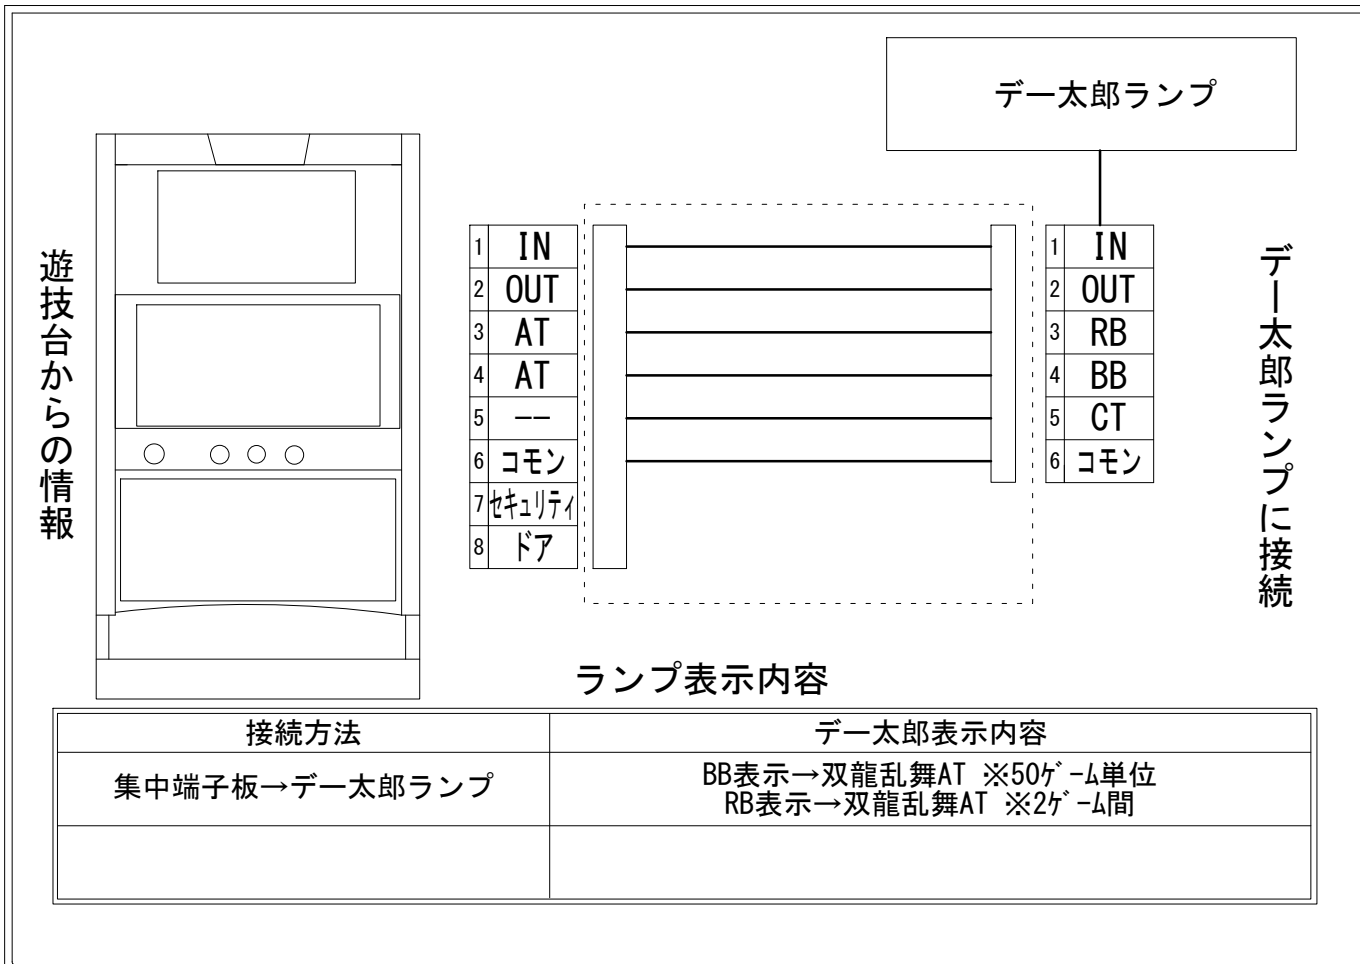

# デー太郎（パチスロ） 取付配線資料 2015年05月07日 04

メーカー名	SNKプレイモア		
機種名	ドラゴンギャル～双龍の戦い～		
遊技タイプ	AT		
出力情報	あり	なし	ワンショット ・ 連続 ・ その他

## 接続方法

## 台情報出力

端子番号	情報名	出力内容
①	メダル投入	メダル投入時出力
②	メダル払出	メダル払出時出力
③	外部出力1	双龍乱舞(AT)信号 AT開始から2ゲーム間出力
④	外部出力2	双龍乱舞(AT)信号 AT開始から50ゲーム単位で出力し続けます
⑤	外部出力3	未使用
⑥	リレーコモン	
⑦	外部出力4	設定変更、投入エラー、払出エラー情報
⑧	外部出力5	ドア開放情報

※外部出力4,5についての詳細は遊技機メーカーへお問い合わせ下さい。