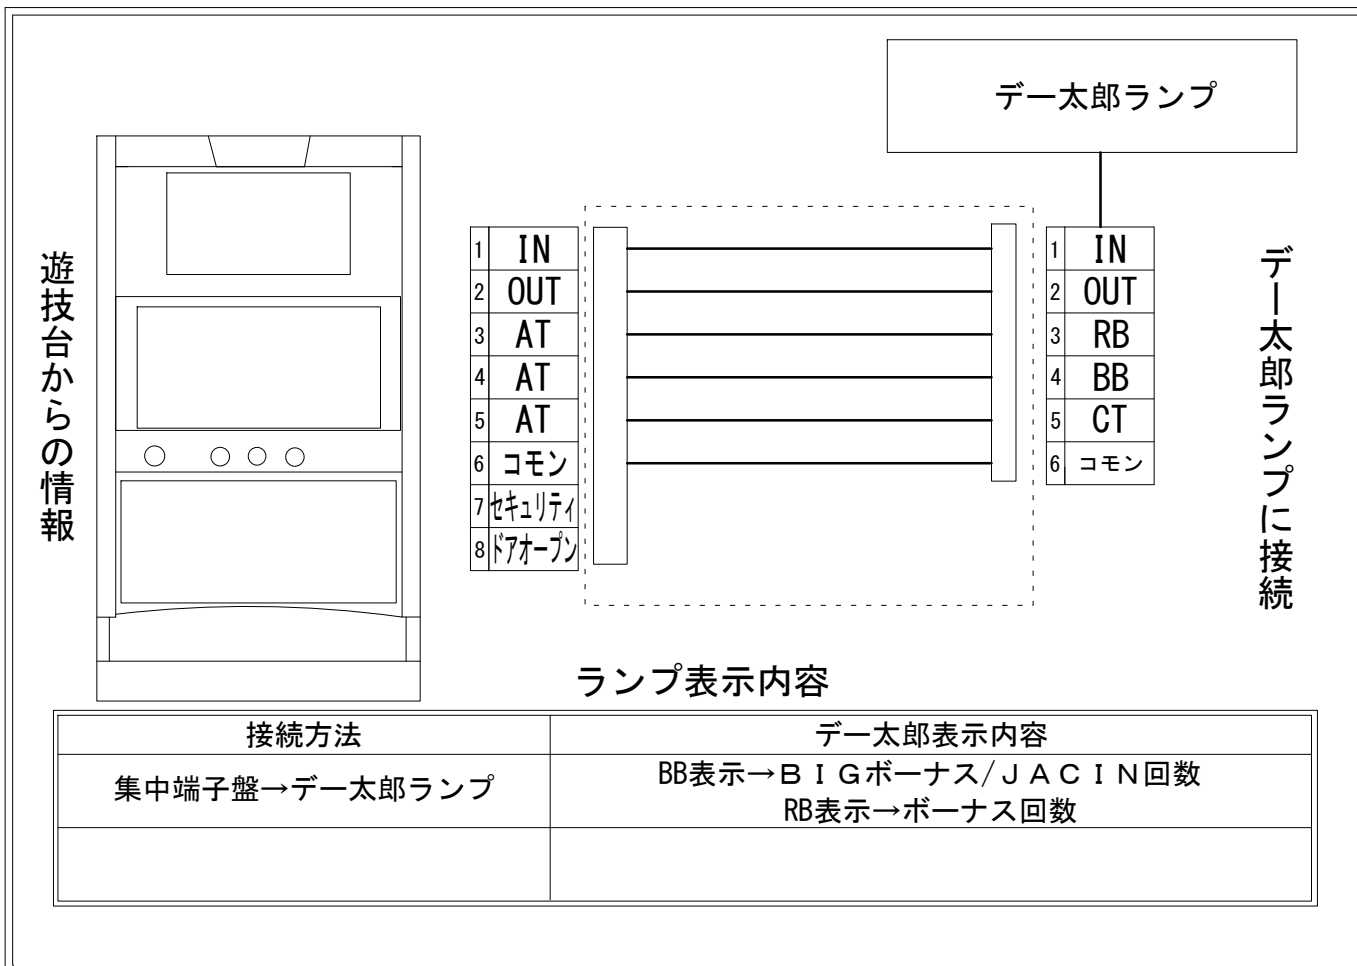

デー太郎（パチスロ） 取付配線資料 2022年09月27日 23

| | | | |
|-------|-----------|----|-------------------|
| メーカー名 | 三洋物産 | | |
| 機種名 | 笑ウせえるすまん4 | | |
| 遊技タイプ | A T | | |
| 出力情報 | あり | なし | ワンショット ・ 連続 ・ その他 |

接続方法

台情報出力

| 端子番号 | 情報名 | 出力内容 |
|------|--------|-------------------------|
| ① | メダル投入 | メダルIN枚数 |
| ② | メダル払出 | メダルOUT枚数 |
| ③ | 外部出力1 | ボーナス回数(BIGボーナス、REGボーナス) |
| ④ | 外部出力2 | BIGボーナス/JACIN回数 |
| ⑤ | 外部出力3 | BIGボーナス回数 |
| ⑥ | リレーコモン | |
| ⑦ | 外部出力4 | セキュリティ |
| ⑧ | 外部出力5 | ドアオープン |