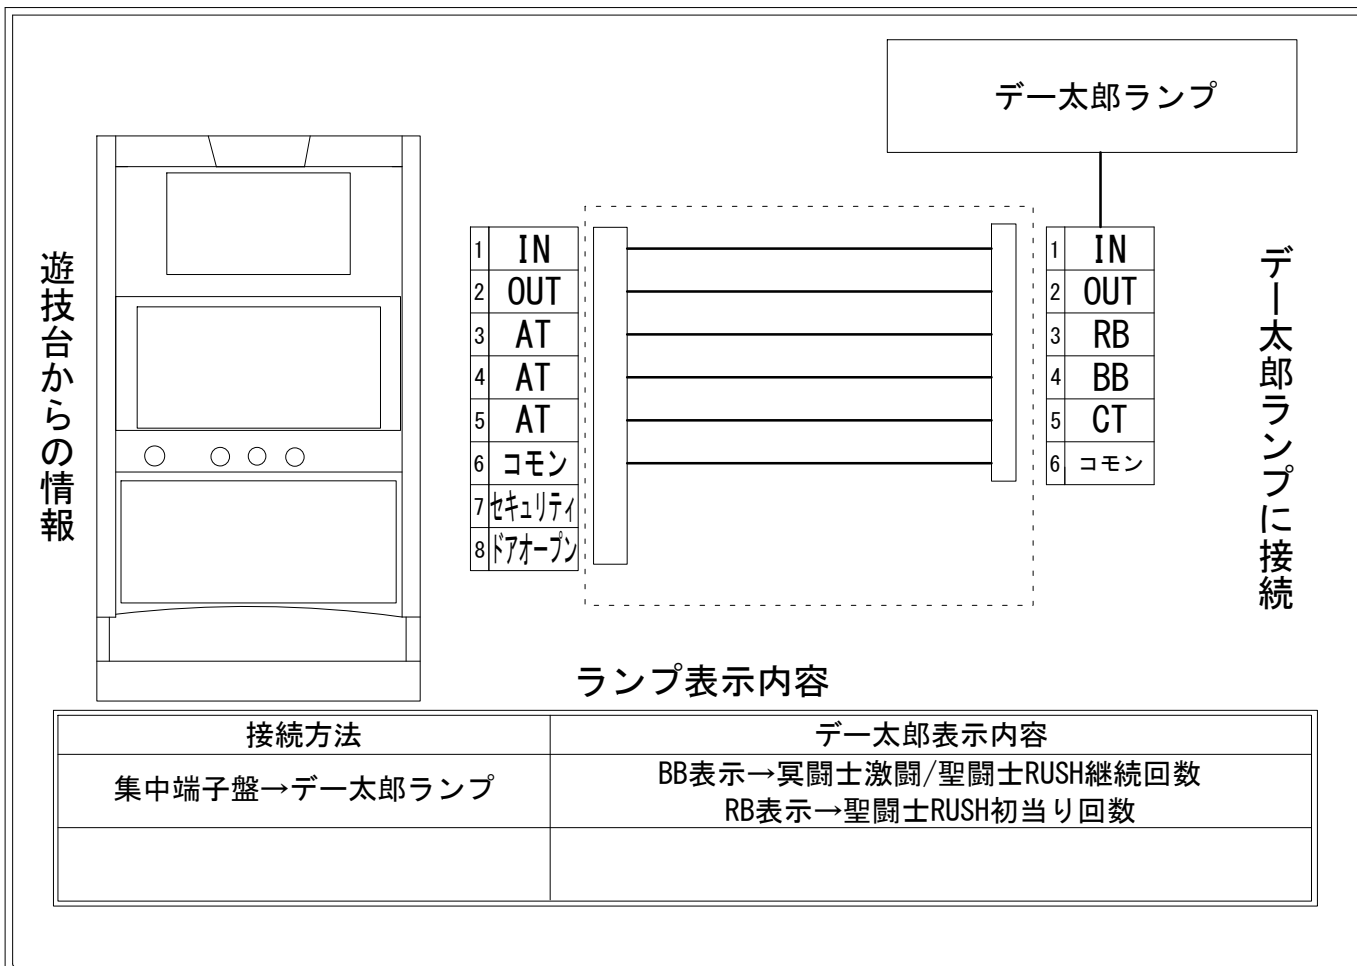

# デー太郎（パチスロ） 取付配線資料 2022年1月18日 21

メーカー名	三洋物産		
機種名	聖闘士星矢 冥王復活		
遊技タイプ	A T		
出力情報	あり	なし	ワンショット ・ 連続 ・ その他

## 接続方法

## 台情報出力

端子番号	情報名	出力内容
①	メダル投入	メダルIN枚数
②	メダル払出	メダルOUT枚数
③	外部出力1	聖闘士RUSH初当り
④	外部出力2	冥闘士激闘/聖闘士RUSH継続(40ゲーム毎)
⑤	外部出力3	外部出力1と同様
⑥	リレーコモン	
⑦	外部出力4	セキュリティ
⑧	外部出力5	ドアオープン

※外部出力についての詳細は遊技機メーカーへお問い合わせください。